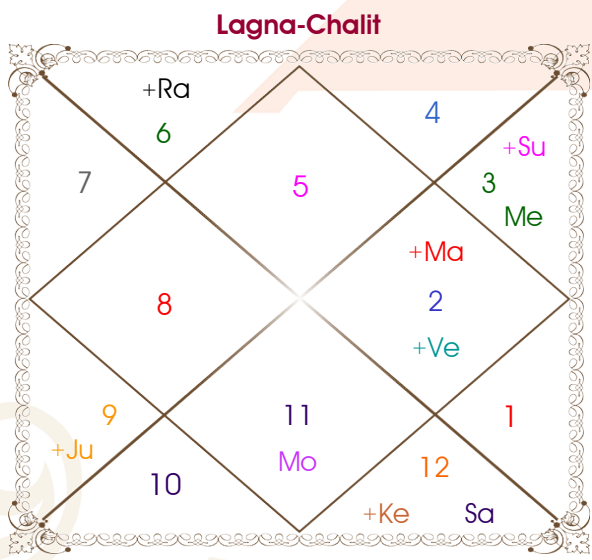

Mr. Rahat

Ms. Anjali

Model: Web-FreeMatching

Order No: 121924502

Male : _____ Sex _____ : Female
 05/07/1996 : _____ Date of Birth _____ : 12/09/1998
 Friday : _____ Day _____ : Saturday
 Hour 09:00:00 : _____ Time of Birth _____ : 06:32:00 Hour
 Ghati 08:48:39 : _____ Time of Birth(Ghati) _____ : 01:08:55 Ghati
 India : _____ Country _____ : India
 Delhi : _____ City _____ : Itarsi
 28:39:00 North : _____ Latitude _____ : 22:39:00 North
 77:13:00 East : _____ Longitude _____ : 77:48:00 East
 82:30:00 East : _____ Zone _____ : 82:30:00 East
 Hour -00:21:08 : _____ Loc Time Corr _____ : -00:18:48 Hour
 Hour 00:00:00 : _____ War Time Corr _____ : 00:00:00 Hour
 05:28:32 : _____ Sunrise _____ : 06:04:33
 19:22:42 : _____ Sunset _____ : 18:25:25
 23:48:34 : _____ Lahiri Ayanamsa _____ : 23:50:11

Vimshottari Rahu 6Y 0M 18D		Degree	Sign	Pln	Sign	Degree	Vimshottari Moon 8Y 8M 16D	
Saturn		19:34:55	Gem	Sun	Leo	25:14:32	Rahu	
24/07/2018		15:31:08	Aqu	Mon	Tau	11:42:58	30/05/2014	
23/07/2037		22:04:31	Tau	Mar	Can	20:20:14	29/05/2032	
Saturn	26/07/2021	12:05:59	Gem	Mer	Leo	13:06:06	Rahu	09/02/2017
Mercury	04/04/2024	18:52:11	Sag R	Jup R	Aqu	29:45:42	Jupiter	06/07/2019
Ketu	14/05/2025	18:07:21	Tau	Ven	Leo	12:38:20	Saturn	12/05/2022
Venus	14/07/2028	13:25:52	Pis	Sat R	Ari	09:09:24	Mercury	28/11/2024
Sun	26/06/2029	18:34:22	Vir R	Rah R	Leo	07:31:29	Ketu	17/12/2025
Moon	25/01/2031	18:34:22	Pis R	Ket R	Aqu	07:31:29	Venus	16/12/2028
Mars	05/03/2032	09:34:50	Cap R	Ura R	Cap	15:30:35	Sun	10/11/2029
Rahu	10/01/2035	02:55:09	Cap R	Nep R	Cap	05:46:48	Moon	12/05/2031
Jupiter	23/07/2037	06:52:17	Sco R	Plu	Sco	11:39:30	Mars	29/05/2032