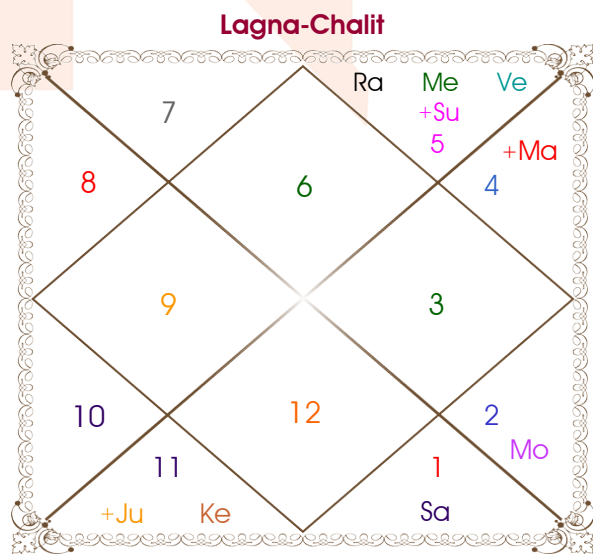

Mr. Rahat

Ms. Anjali

Model: Web-FreeMatching

Order No: 121924502

Male : _____ Sex _____ : Female
 05/07/1996 : _____ Date of Birth _____ : 12/09/1998
 Friday : _____ Day _____ : Saturday
 Hour 09:00:00 : _____ Time of Birth _____ : 06:32:00 Hour
 Ghati 08:48:39 : _____ Time of Birth(Ghati) _____ : 01:08:55 Ghati
 India : _____ Country _____ : India
 Delhi : _____ City _____ : Itarsi
 28:39:00 North : _____ Latitude _____ : 22:39:00 North
 77:13:00 East : _____ Longitude _____ : 77:48:00 East
 82:30:00 East : _____ Zone _____ : 82:30:00 East
 Hour -00:21:08 : _____ Loc Time Corr _____ : -00:18:48 Hour
 Hour 00:00:00 : _____ War Time Corr _____ : 00:00:00 Hour
 05:28:32 : _____ Sunrise _____ : 06:04:33
 19:22:42 : _____ Sunset _____ : 18:25:25
 23:48:34 : _____ Lahiri Ayanamsa _____ : 23:50:11

Ashtakoot Guna Chart

Koot	Male	Female	Max	Mark	Dosha	Area
Varan	Shoodra	Vaishya	1	0.00	--	Deeds
Vashya	Manav	Chatushpad	2	1.00	--	Nature
Tara	Vipat	Mitra	3	1.50	--	Destiny
Yoni	Ashwa	Sarp	4	2.00	--	Sex Life
Maitri	Saturn	Venus	5	5.00	--	Relationship
Gana	Rakshas	Manushya	6	0.00	Yes	Sociality
Bhakt	Aquarius	Taurus	7	7.00	--	Life Style
Nadi	Adya	Antya	8	8.00	--	Kids/Health
Total:			36	24.50		