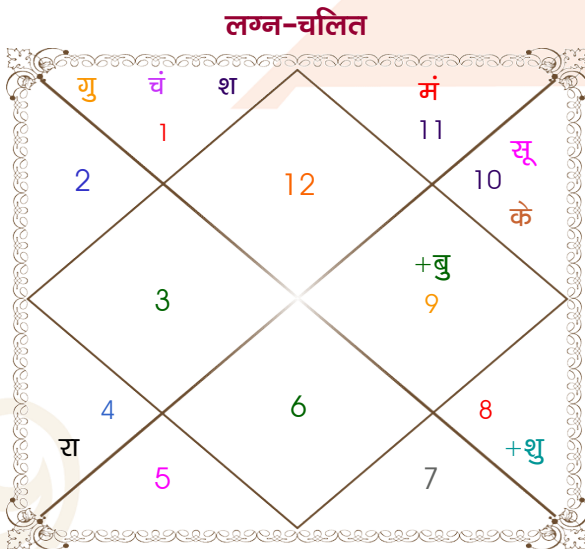

Rajesh

NISHA

Model: Web-FreeMatching

Order No: 121924104

पुल्लिंग : \_\_\_\_\_ लिंग \_\_\_\_\_ : स्त्रीलिंग  
 15/01/2000 : \_\_\_\_\_ जन्म तिथि \_\_\_\_\_ : 23-24/11/2008  
 शनिवार : \_\_\_\_\_ दिन \_\_\_\_\_ : रवि-सोमवार  
 घंटे 11:00:00 : \_\_\_\_\_ जन्म समय \_\_\_\_\_ : 04:00:00 घंटे  
 घटी 08:46:15 : \_\_\_\_\_ जन्म समय(घटी) \_\_\_\_\_ : 52:18:04 घटी  
 India : \_\_\_\_\_ देश \_\_\_\_\_ : India  
 Bikaner : \_\_\_\_\_ स्थान \_\_\_\_\_ : Ambala  
 28:01:00 उत्तर : \_\_\_\_\_ अक्षांश \_\_\_\_\_ : 30:19:00 उत्तर  
 73:22:00 पूर्व : \_\_\_\_\_ रेखांश \_\_\_\_\_ : 76:49:00 पूर्व  
 82:30:00 पूर्व : \_\_\_\_\_ मध्य रेखांश \_\_\_\_\_ : 82:30:00 पूर्व  
 घंटे -00:36:32 : \_\_\_\_\_ स्थानिक संस्कार \_\_\_\_\_ : -00:22:44 घंटे  
 घंटे 00:00:00 : \_\_\_\_\_ ग्रीष्म संस्कार \_\_\_\_\_ : 00:00:00 घंटे  
 07:29:29 : \_\_\_\_\_ सूर्योदय \_\_\_\_\_ : 06:55:25  
 18:01:22 : \_\_\_\_\_ सूर्यास्त \_\_\_\_\_ : 17:22:59  
 23:51:14 : \_\_\_\_\_ चित्रपक्षीय अयनांश \_\_\_\_\_ : 23:59:04

विंशोत्तरी केतु 2वर्ष 3मा 18दि सूर्य 04/05/2022 04/05/2028		अंश	राशि	ग्रह	राशि	अंश	विंशोत्तरी मंगल 5वर्ष 7मा 1दि राहु 27/06/2014 26/06/2032
सूर्य	22/08/2022	05:56:32	मीन	लग्न	कन्या	29:53:39	राहु
चन्द्र	21/02/2023	00:30:35	मक	सूर्य	वृश्चि	08:01:38	गुरु
मंगल	28/06/2023	08:57:01	मेष	चंद्र	कन्या	26:01:22	शनि
राहु	22/05/2024	14:45:10	कुंभ	मंगल	वृश्चि	11:27:45	बुध
गुरु	10/03/2025	29:59:12	धनु	बुध	वृश्चि	07:01:38	केतु
शनि	20/02/2026	02:16:04	मेष	गुरु	धनु	26:47:59	शुक्र
बुध	28/12/2026	24:23:58	वृश्चि	शुक्र	धनु	19:29:02	सूर्य
केतु	05/05/2027	16:26:36	मेष	शनि	सिंह	26:30:09	चन्द्र
शुक्र	04/05/2028	09:53:11	कर्क	व राहु	मक	18:19:48	मंगल
		09:53:11	मक	व केतु	कर्क	18:19:48	
		21:40:57	मक	व हर्ष	कुंभ	24:45:37	
		09:50:36	मक	व नेप	मक	27:37:00	
		18:03:21	वृश्चि	व प्लूटो	धनु	05:54:41	