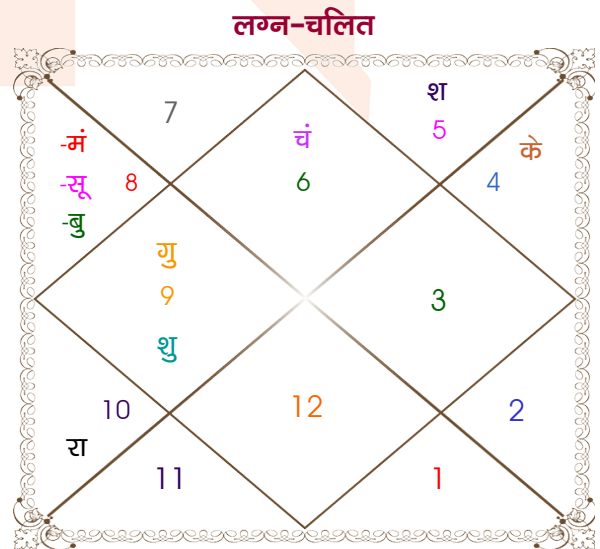

Rajesh

NISHA

Model: Web-FreeMatching

Order No: 121924104

पुल्लिंग : \_\_\_\_\_ लिंग \_\_\_\_\_ : स्त्रीलिंग  
 15/01/2000 : \_\_\_\_\_ जन्म तिथि \_\_\_\_\_ : 23-24/11/2008  
 शनिवार : \_\_\_\_\_ दिन \_\_\_\_\_ : रवि-सोमवार  
 घंटे 11:00:00 : \_\_\_\_\_ जन्म समय \_\_\_\_\_ : 04:00:00 घंटे  
 घटी 08:46:15 : \_\_\_\_\_ जन्म समय(घटी) \_\_\_\_\_ : 52:18:04 घटी  
 India : \_\_\_\_\_ देश \_\_\_\_\_ : India  
 Bikaner : \_\_\_\_\_ स्थान \_\_\_\_\_ : Ambala  
 28:01:00 उत्तर : \_\_\_\_\_ अक्षांश \_\_\_\_\_ : 30:19:00 उत्तर  
 73:22:00 पूर्व : \_\_\_\_\_ रेखांश \_\_\_\_\_ : 76:49:00 पूर्व  
 82:30:00 पूर्व : \_\_\_\_\_ मध्य रेखांश \_\_\_\_\_ : 82:30:00 पूर्व  
 घंटे -00:36:32 : \_\_\_\_\_ स्थानिक संस्कार \_\_\_\_\_ : -00:22:44 घंटे  
 घंटे 00:00:00 : \_\_\_\_\_ ग्रीष्म संस्कार \_\_\_\_\_ : 00:00:00 घंटे  
 07:29:29 : \_\_\_\_\_ सूर्योदय \_\_\_\_\_ : 06:55:25  
 18:01:22 : \_\_\_\_\_ सूर्यास्त \_\_\_\_\_ : 17:22:59  
 23:51:14 : \_\_\_\_\_ चित्रपक्षीय अयनांश \_\_\_\_\_ : 23:59:04

विंशोत्तरी केतु 2वर्ष 3मा 18दि सूर्य 04/05/2022 04/05/2028		अंश	राशि	ग्रह	राशि	अंश	विंशोत्तरी मंगल 5वर्ष 7मा 1दि राहु 27/06/2014 26/06/2032
सूर्य	22/08/2022	05:56:32	मीन	लग्न	कन्या	29:53:39	राहु
चन्द्र	21/02/2023	00:30:35	मक	सूर्य	वृश्चि	08:01:38	गुरु
मंगल	28/06/2023	08:57:01	मेष	चंद्र	कन्या	26:01:22	शनि
राहु	22/05/2024	14:45:10	कुंभ	मंगल	वृश्चि	11:27:45	बुध
गुरु	10/03/2025	29:59:12	धनु	बुध	वृश्चि	07:01:38	केतु
शनि	20/02/2026	02:16:04	मेष	गुरु	धनु	26:47:59	शुक्र
बुध	28/12/2026	24:23:58	वृश्चि	शुक्र	धनु	19:29:02	सूर्य
केतु	05/05/2027	16:26:36	मेष	शनि	सिंह	26:30:09	चन्द्र
शुक्र	04/05/2028	09:53:11	कर्क	व राहु	मक	18:19:48	मंगल
		09:53:11	मक	व केतु	कर्क	18:19:48	
		21:40:57	मक	व हर्ष	कुंभ	24:45:37	
		09:50:36	मक	व नेप	मक	27:37:00	
		18:03:21	वृश्चि	व प्लूटो	धनु	05:54:41	