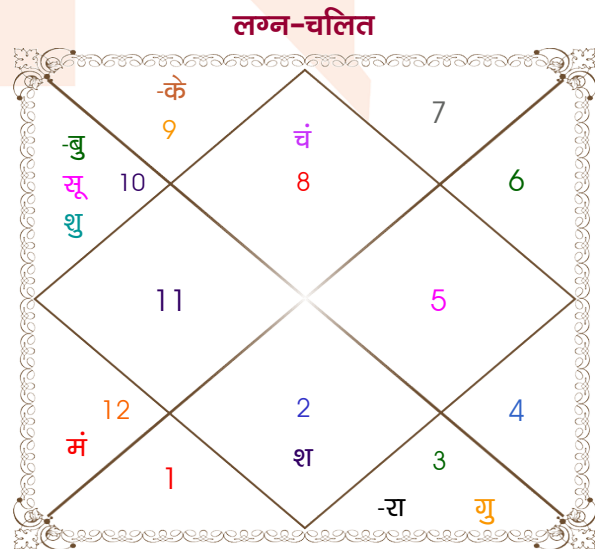

Mr.

Ms.

Model: Web-FreeMatching

Order No: 121921811

पुल्लिंग : _____ लिंग _____ : स्त्रीलिंग
 11/07/1995 : _____ जन्म तिथि _____ : 6-07/02/2002
 मंगलवार : _____ दिन _____ : बुध-गुरुवार
 घंटे 11:07:00 : _____ जन्म समय _____ : 02:20:00 घंटे
 घटी 12:29:38 : _____ जन्म समय(घटी) _____ : 47:52:01 घटी
 India : _____ देश _____ : India
 Thane : _____ स्थान _____ : Chakia
 19:12:00 उत्तर : _____ अक्षांश _____ : 25:03:00 उत्तर
 72:58:00 पूर्व : _____ रेखांश _____ : 83:13:00 पूर्व
 82:30:00 पूर्व : _____ मध्य रेखांश _____ : 82:30:00 पूर्व
 घंटे -00:38:08 : _____ स्थानिक संस्कार _____ : 00:02:52 घंटे
 घंटे 00:00:00 : _____ ग्रीष्म संस्कार _____ : 00:00:00 घंटे
 06:07:08 : _____ सूर्योदय _____ : 06:37:45
 19:19:48 : _____ सूर्यास्त _____ : 17:44:56
 23:47:50 : _____ चित्रपक्षीय अयनांश _____ : 23:52:55

विंशोत्तरी केतु 3वर्ष 1मा 11दि चन्द्र	अंश	राशि	ग्रह	राशि	अंश	विंशोत्तरी बुध 10वर्ष 0मा 1दि शुक्र
22/08/2024	02:18:21	कन्या	लग्न	वृश्चि	19:00:27	08/02/2019
22/08/2034	24:40:54	मिथु	सूर्य	मक	24:00:31	08/02/2039
चन्द्र	07:23:54	धनु	चंद्र	वृश्चि	22:09:17	शुक्र
22/06/2025	00:18:44	कन्या	मंगल	मीन	19:50:05	09/06/2022
मंगल	07:04:48	मिथु	बुध व	मक	04:58:07	सूर्य
21/01/2026	12:29:46	वृश्चि व	गुरु व	मिथु	12:35:28	10/06/2023
राहु	13:29:33	मिथु	शुक्र	मक	29:37:00	चन्द्र
23/07/2027	00:56:06	मीन व	शनि व	वृष	14:09:02	07/02/2025
गुरु	08:41:17	तुला व	राहु	मिथु	02:06:48	मंगल
21/11/2028	08:41:17	मेष व	केतु	धनु	02:06:48	राहु
शनि	05:06:56	मक व	हर्ष	कुंभ	00:32:30	09/04/2029
22/06/2030	00:31:35	मक व	नेप	मक	14:55:51	गुरु
22/11/2031	04:14:07	वृश्चि व	प्लूटो	वृश्चि	23:15:43	शनि
22/06/2032						बुध
20/02/2034						09/12/2031
22/08/2034						08/02/2035
						बुध
						09/12/2037
						केतु
						08/02/2039