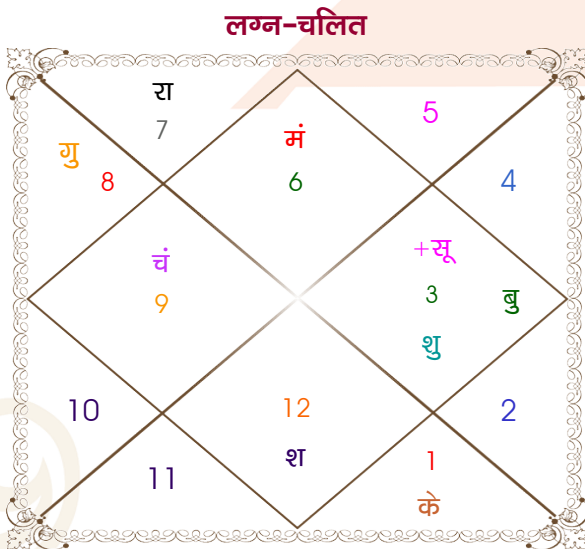

Mr.

Ms.

Model: Web-FreeMatching

Order No: 121921811

पुल्लिंग : _____ लिंग _____ : स्त्रीलिंग
 11/07/1995 : _____ जन्म तिथि _____ : 6-07/02/2002
 मंगलवार : _____ दिन _____ : बुध-गुरुवार
 घंटे 11:07:00 : _____ जन्म समय _____ : 02:20:00 घंटे
 घटी 12:29:38 : _____ जन्म समय(घटी) _____ : 47:52:01 घटी
 India : _____ देश _____ : India
 Thane : _____ स्थान _____ : Chakia
 19:12:00 उत्तर : _____ अक्षांश _____ : 25:03:00 उत्तर
 72:58:00 पूर्व : _____ रेखांश _____ : 83:13:00 पूर्व
 82:30:00 पूर्व : _____ मध्य रेखांश _____ : 82:30:00 पूर्व
 घंटे -00:38:08 : _____ स्थानिक संस्कार _____ : 00:02:52 घंटे
 घंटे 00:00:00 : _____ ग्रीष्म संस्कार _____ : 00:00:00 घंटे
 06:07:08 : _____ सूर्योदय _____ : 06:37:45
 19:19:48 : _____ सूर्यास्त _____ : 17:44:56
 23:47:50 : _____ चित्रपक्षीय अयनांश _____ : 23:52:55

विंशोत्तरी केतु 3वर्ष 1मा 11दि चन्द्र	अंश	राशि	ग्रह	राशि	अंश	विंशोत्तरी बुध 10वर्ष 0मा 1दि शुक्र
22/08/2024	02:18:21	कन्या	लग्न	वृश्चि	19:00:27	08/02/2019
22/08/2034	24:40:54	मिथु	सूर्य	मक	24:00:31	08/02/2039
चन्द्र	07:23:54	धनु	चंद्र	वृश्चि	22:09:17	शुक्र
22/06/2025	00:18:44	कन्या	मंगल	मीन	19:50:05	09/06/2022
मंगल	07:04:48	मिथु	बुध व	मक	04:58:07	सूर्य
21/01/2026	12:29:46	वृश्चि व	गुरु व	मिथु	12:35:28	10/06/2023
राहु	13:29:33	मिथु	शुक्र	मक	29:37:00	चन्द्र
23/07/2027	00:56:06	मीन व	शनि व	वृष	14:09:02	07/02/2025
गुरु	08:41:17	तुला व	राहु	मिथु	02:06:48	मंगल
21/11/2028	08:41:17	मेष व	केतु	धनु	02:06:48	राहु
शनि	05:06:56	मक व	हर्ष	कुंभ	00:32:30	09/04/2029
22/06/2030	00:31:35	मक व	नेप	मक	14:55:51	गुरु
22/11/2031	04:14:07	वृश्चि व	प्लूटो	वृश्चि	23:15:43	शनि
22/06/2032						बुध
20/02/2034						09/12/2031
22/08/2034						08/02/2035
						बुध
						09/12/2037
						केतु
						08/02/2039