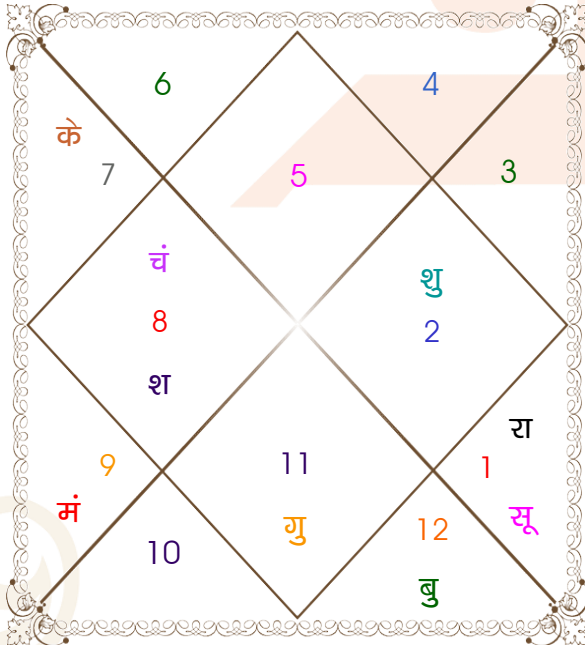

जन्म - विवरण

वर्ष - विवरण

नक्षत्र	पद	अंश	राशि	व	अ	ग्रह	व	अ	राशि	अंश	पद	नक्षत्र
मघा	4	10:03:30	सिंह			लग्न			वृश्चि	00:52:33	4	विशाखा
अश्विनी	4	12:09:28	मेष			सूर्य			मेष	12:09:28	4	अश्विनी
अनुराधा	2	07:47:11	वृश्चि			चंद्र			सिंह	13:14:38	4	मघा
पूर्वाषाढा	2	19:39:34	धनु			मंगल			मीन	18:46:55	1	रेवती
रेवती	1	17:59:20	मीन			बुध			मीन	23:50:40	3	रेवती
पू०भाद्रपद	1	20:48:54	कुंभ			गुरु			मिथु	24:05:50	2	पुनर्वसु
कृतिका	3	05:47:57	वृष			शुक्र			वृष	08:44:51	4	कृतिका
अनुराधा	4	14:54:28	वृश्चि	व		शनि			मीन	14:25:11	4	उ०भाद्रपद
अश्विनी	2	06:19:03	मेष	व		राहु	व		कुंभ	13:08:17	2	शतभिषा
चित्रा	4	06:19:03	तुला	व		केतु	व		सिंह	13:08:17	4	मघा
ज्येष्ठा	4	28:20:31	वृश्चि	व		मु			धनु	10:03:30	4	मूल

व - वकी स - स्थिर

अ - अस्त पू - पूर्ण अस्त

राहु : स्पष्ट

चित्रपक्षीय अयनांश : 24:13:35

लग्न-चलित