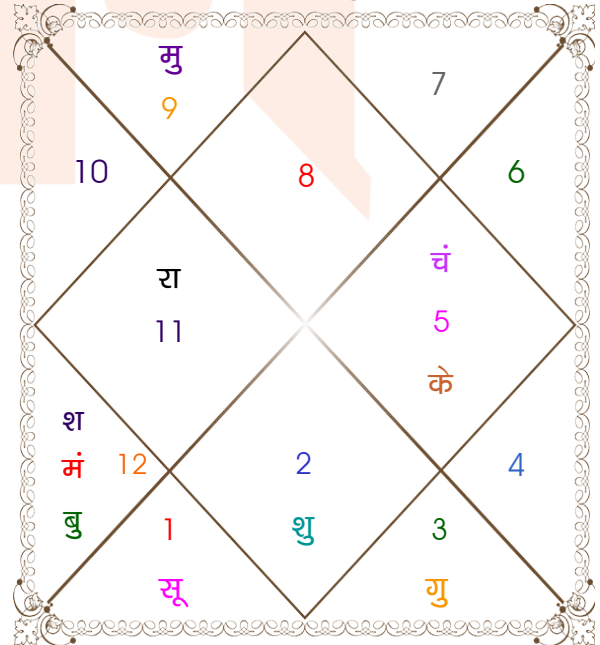

नक्षत्र	पद	अंश	राशि	व	अ	ग्रह	व	अ	राशि	अंश	पद	नक्षत्र
मघा	4	10:03:30	सिंह			लग्न			वृश्चि	00:52:33	4	विशाखा
अश्विनी	4	12:09:28	मेष			सूर्य			मेष	12:09:28	4	अश्विनी
अनुराधा	2	07:47:11	वृश्चि			चंद्र			सिंह	13:14:38	4	मघा
पूर्वाषाढा	2	19:39:34	धनु			मंगल			मीन	18:46:55	1	रेवती
रेवती	1	17:59:20	मीन			बुध			मीन	23:50:40	3	रेवती
पू०भाद्रपद	1	20:48:54	कुंभ			गुरु			मिथु	24:05:50	2	पुनर्वसु
कृतिका	3	05:47:57	वृष			शुक्र			वृष	08:44:51	4	कृतिका
अनुराधा	4	14:54:28	वृश्चि	व		शनि			मीन	14:25:11	4	उ०भाद्रपद
अश्विनी	2	06:19:03	मेष	व		राहु	व		कुंभ	13:08:17	2	शतभिषा
चित्रा	4	06:19:03	तुला	व		केतु	व		सिंह	13:08:17	4	मघा
ज्येष्ठा	4	28:20:31	वृश्चि	व		मु			धनु	10:03:30	4	मूल

व - वकी स - स्थिर

अ - अस्त पू - पूर्ण अस्त

राहु : स्पष्ट

चित्रपक्षीय अयनांश : 24:13:35

लग्न-चलित

वर्ष लग्न कुंडली

Acharya Dhairya Nath Mishra Shastri, B.Ed

Sanatan Dharam Mandir A1 Block Paschim Vihar New Delhi