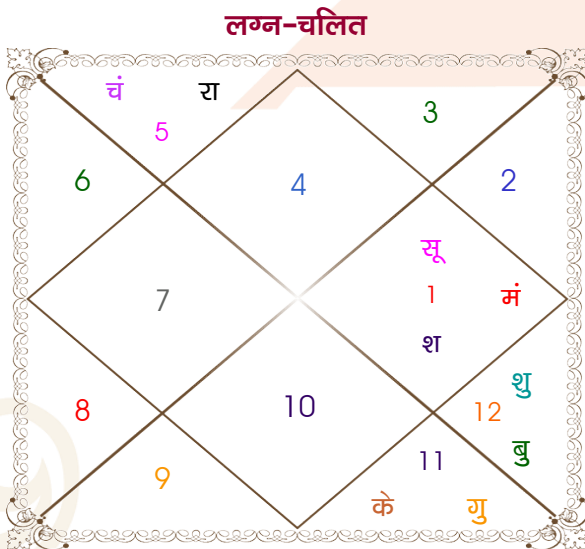

Mohit sanghvi

Pranali

Model: Web-FreeMatching

Order No: 121920003

पुल्लिंग : _____ लिंग _____ : स्त्रीलिंग
 06/05/1998 : _____ जन्म तिथि _____ : 18/01/1998
 बुधवार : _____ दिन _____ : रविवार
 घंटे 12:08:00 : _____ जन्म समय _____ : 14:17:00 घंटे
 घंटे 15:08:26 : _____ जन्म समय(घटी) _____ : 17:47:49 घटी
 India : _____ देश _____ : India
 Pune : _____ स्थान _____ : Solapur
 18:34:00 उत्तर : _____ अक्षांश _____ : 17:43:00 उत्तर
 73:58:00 पूर्व : _____ रेखांश _____ : 75:56:00 पूर्व
 82:30:00 पूर्व : _____ मध्य रेखांश _____ : 82:30:00 पूर्व
 घंटे -00:34:08 : _____ स्थानिक संस्कार _____ : -00:26:16 घंटे
 घंटे 00:00:00 : _____ ग्रीष्म संस्कार _____ : 00:00:00 घंटे
 06:04:37 : _____ सूर्योदय _____ : 07:00:36
 18:57:15 : _____ सूर्यास्त _____ : 18:12:47
 23:49:54 : _____ चित्रपक्षीय अयनांश _____ : 23:49:43

विंशोत्तरी शुक्र 4वर्ष 8मा 16दि राहु		अंश	राशि	ग्रह	राशि	अंश	विंशोत्तरी सूर्य 1वर्ष 0मा 17दि राहु	
		17:10:10	कर्क	लग्न	वृष	10:26:19		
		21:42:58	मेष	सूर्य	मक	04:13:16		
		23:31:29	सिंह	चंद्र	कन्या	07:40:19		
		23:18:04	मेष	मंगल	कुंभ	00:37:37		
		25:12:50	मीन	बुध	धनु	13:38:11	राहु	18/10/2018
राहु	03/10/2028	26:42:09	कुंभ	गुरु	कुंभ	02:12:10	गुरु	13/03/2021
गुरु	27/02/2031	08:57:23	मीन	शुक्र व	मक	01:07:48	शनि	18/01/2024
शनि	03/01/2034	02:22:02	मेष	शनि	मीन	20:40:54	बुध	06/08/2026
बुध	22/07/2036	14:28:55	सिंह व	राहु	सिंह	17:27:08	केतु	25/08/2027
केतु	10/08/2037	14:28:55	कुंभ व	केतु	कुंभ	17:27:08	शुक्र	24/08/2030
शुक्र	09/08/2040	18:51:31	मक	हर्ष	मक	14:15:53	सूर्य	19/07/2031
सूर्य	04/07/2041	08:19:50	मक व	नेप	मक	05:45:50	चन्द्र	17/01/2033
चन्द्र	03/01/2043	13:26:39	वृश्चि व	प्लूटो	वृश्चि	13:28:40	मंगल	05/02/2034
मंगल	22/01/2044							