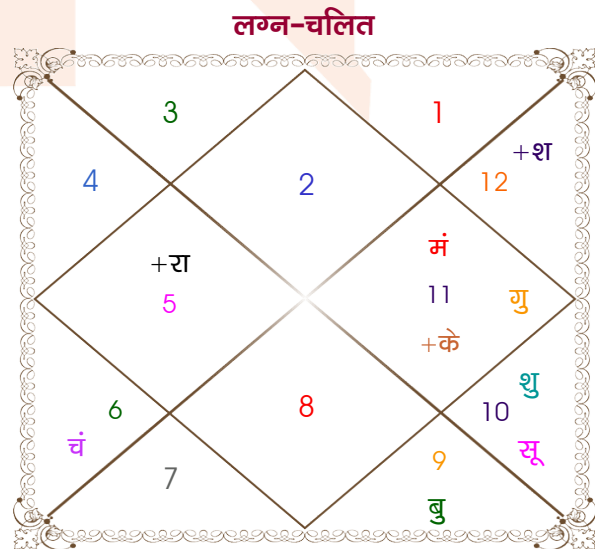

Mohit sanghvi

Pranali

Model: Web-FreeMatching

Order No: 121920003

पुल्लिंग : _____ लिंग _____ : स्त्रीलिंग
 06/05/1998 : _____ जन्म तिथि _____ : 18/01/1998
 बुधवार : _____ दिन _____ : रविवार
 घंटे 12:08:00 : _____ जन्म समय _____ : 14:17:00 घंटे
 घंटे 15:08:26 : _____ जन्म समय(घटी) _____ : 17:47:49 घटी
 India : _____ देश _____ : India
 Pune : _____ स्थान _____ : Solapur
 18:34:00 उत्तर : _____ अक्षांश _____ : 17:43:00 उत्तर
 73:58:00 पूर्व : _____ रेखांश _____ : 75:56:00 पूर्व
 82:30:00 पूर्व : _____ मध्य रेखांश _____ : 82:30:00 पूर्व
 घंटे -00:34:08 : _____ स्थानिक संस्कार _____ : -00:26:16 घंटे
 घंटे 00:00:00 : _____ ग्रीष्म संस्कार _____ : 00:00:00 घंटे
 06:04:37 : _____ सूर्योदय _____ : 07:00:36
 18:57:15 : _____ सूर्यास्त _____ : 18:12:47
 23:49:54 : _____ चित्रपक्षीय अयनांश _____ : 23:49:43

विंशोत्तरी शुक्र 4वर्ष 8मा 16दि राहु		अंश	राशि	ग्रह	राशि	अंश	विंशोत्तरी सूर्य 1वर्ष 0मा 17दि राहु	
		17:10:10	कर्क	लग्न	वृष	10:26:19		
		21:42:58	मेष	सूर्य	मक	04:13:16		
		23:31:29	सिंह	चंद्र	कन्या	07:40:19		
		23:18:04	मेष	मंगल	कुंभ	00:37:37		
		25:12:50	मीन	बुध	धनु	13:38:11	राहु	18/10/2018
राहु	03/10/2028	26:42:09	कुंभ	गुरु	कुंभ	02:12:10	गुरु	13/03/2021
गुरु	27/02/2031	08:57:23	मीन	शुक्र व	मक	01:07:48	शनि	18/01/2024
शनि	03/01/2034	02:22:02	मेष	शनि	मीन	20:40:54	बुध	06/08/2026
बुध	22/07/2036	14:28:55	सिंह व	राहु	सिंह	17:27:08	केतु	25/08/2027
केतु	10/08/2037	14:28:55	कुंभ व	केतु	कुंभ	17:27:08	शुक्र	24/08/2030
शुक्र	09/08/2040	18:51:31	मक	हर्ष	मक	14:15:53	सूर्य	19/07/2031
सूर्य	04/07/2041	08:19:50	मक व	नेप	मक	05:45:50	चन्द्र	17/01/2033
चन्द्र	03/01/2043	13:26:39	वृश्चि व	प्लूटो	वृश्चि	13:28:40	मंगल	05/02/2034
मंगल	22/01/2044							