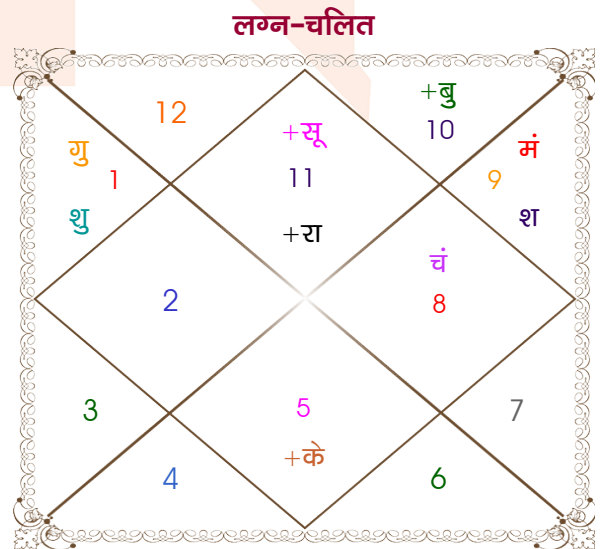

Mr.

Sonam

Model: Web-FreeMatching

Order No: 121919612

पुल्लिंग : \_\_\_\_\_ लिंग \_\_\_\_\_ : स्त्रीलिंग  
 23/02/1997 : \_\_\_\_\_ जन्म तिथि \_\_\_\_\_ : 10-11/03/1988  
 रविवार : \_\_\_\_\_ दिन \_\_\_\_\_ : गुरु-शुक्रवार  
 घंटे 14:19:00 : \_\_\_\_\_ जन्म समय \_\_\_\_\_ : 05:05:00 घंटे  
 घटी 18:35:50 : \_\_\_\_\_ जन्म समय(घटी) \_\_\_\_\_ : 56:10:34 घटी  
 India : \_\_\_\_\_ देश \_\_\_\_\_ : India  
 Delhi : \_\_\_\_\_ स्थान \_\_\_\_\_ : Kharagpur  
 28:39:00 उत्तर : \_\_\_\_\_ अक्षांश \_\_\_\_\_ : 22:23:00 उत्तर  
 77:13:00 पूर्व : \_\_\_\_\_ रेखांश \_\_\_\_\_ : 87:22:00 पूर्व  
 82:30:00 पूर्व : \_\_\_\_\_ मध्य रेखांश \_\_\_\_\_ : 82:30:00 पूर्व  
 घंटे -00:21:08 : \_\_\_\_\_ स्थानिक संस्कार \_\_\_\_\_ : 00:19:28 घंटे  
 घंटे 00:00:00 : \_\_\_\_\_ ग्रीष्म संस्कार \_\_\_\_\_ : 00:00:00 घंटे  
 06:52:40 : \_\_\_\_\_ सूर्योदय \_\_\_\_\_ : 05:54:12  
 18:16:02 : \_\_\_\_\_ सूर्यास्त \_\_\_\_\_ : 17:47:43  
 23:49:03 : \_\_\_\_\_ चित्रपक्षीय अयनांश \_\_\_\_\_ : 23:41:34

## अष्टकूट गुण सारिणी

कूट	वर	कन्या	अंक	प्राप्त	दोष	क्षेत्र
वर्ण	क्षत्रिय	विप्र	1	0.00	--	जातीय कर्म
वश्य	वनचर	कीटक	2	0.00	--	स्वभाव
तारा	विपत	मित्र	3	1.50	--	भाग्य
योनि	मूषक	मृग	4	2.00	--	यौन विचार
मैत्री	सूर्य	मंगल	5	5.00	--	आपसी सम्बन्ध
गण	मनुष्य	राक्षस	6	0.00	हाँ	सामाजिकता
भकूट	सिंह	वृश्चिक	7	7.00	--	जीवन शैली
नाड़ी	मध्य	आद्य	8	8.00	--	स्वास्थ्य/संतान
<b>कुल :</b>			<b>36</b>	<b>23.50</b>		