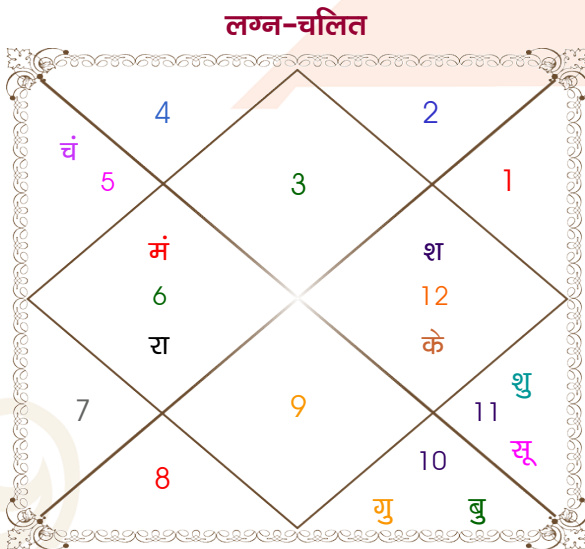

Mr.

Sonam

Model: Web-FreeMatching

Order No: 121919612

पुल्लिंग : \_\_\_\_\_ लिंग \_\_\_\_\_ : स्त्रीलिंग  
 23/02/1997 : \_\_\_\_\_ जन्म तिथि \_\_\_\_\_ : 10-11/03/1988  
 रविवार : \_\_\_\_\_ दिन \_\_\_\_\_ : गुरु-शुक्रवार  
 घंटे 14:19:00 : \_\_\_\_\_ जन्म समय \_\_\_\_\_ : 05:05:00 घंटे  
 घटी 18:35:50 : \_\_\_\_\_ जन्म समय(घटी) \_\_\_\_\_ : 56:10:34 घटी  
 India : \_\_\_\_\_ देश \_\_\_\_\_ : India  
 Delhi : \_\_\_\_\_ स्थान \_\_\_\_\_ : Kharagpur  
 28:39:00 उत्तर : \_\_\_\_\_ अक्षांश \_\_\_\_\_ : 22:23:00 उत्तर  
 77:13:00 पूर्व : \_\_\_\_\_ रेखांश \_\_\_\_\_ : 87:22:00 पूर्व  
 82:30:00 पूर्व : \_\_\_\_\_ मध्य रेखांश \_\_\_\_\_ : 82:30:00 पूर्व  
 घंटे -00:21:08 : \_\_\_\_\_ स्थानिक संस्कार \_\_\_\_\_ : 00:19:28 घंटे  
 घंटे 00:00:00 : \_\_\_\_\_ ग्रीष्म संस्कार \_\_\_\_\_ : 00:00:00 घंटे  
 06:52:40 : \_\_\_\_\_ सूर्योदय \_\_\_\_\_ : 05:54:12  
 18:16:02 : \_\_\_\_\_ सूर्यास्त \_\_\_\_\_ : 17:47:43  
 23:49:03 : \_\_\_\_\_ चित्रपक्षीय अयनांश \_\_\_\_\_ : 23:41:34

## अष्टकूट गुण सारिणी

कूट	वर	कन्या	अंक	प्राप्त	दोष	क्षेत्र
वर्ण	क्षत्रिय	विप्र	1	0.00	--	जातीय कर्म
वश्य	वनचर	कीटक	2	0.00	--	स्वभाव
तारा	विपत	मित्र	3	1.50	--	भाग्य
योनि	मूषक	मृग	4	2.00	--	यौन विचार
मैत्री	सूर्य	मंगल	5	5.00	--	आपसी सम्बन्ध
गण	मनुष्य	राक्षस	6	0.00	हाँ	सामाजिकता
भकूट	सिंह	वृश्चिक	7	7.00	--	जीवन शैली
नाड़ी	मध्य	आद्य	8	8.00	--	स्वास्थ्य/संतान
<b>कुल :</b>			<b>36</b>	<b>23.50</b>		