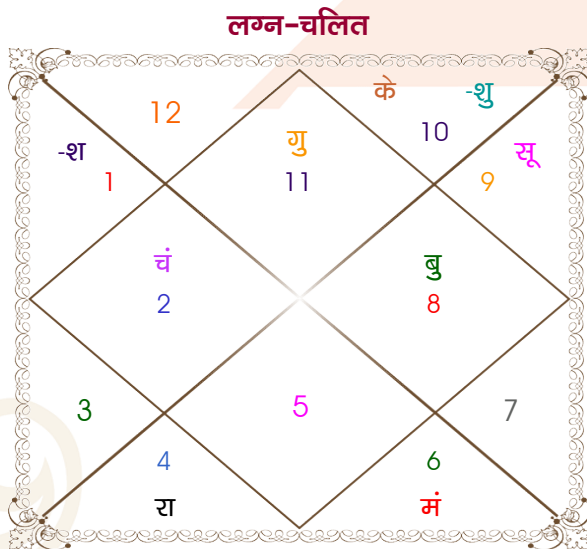

Vishabh Goyal

Poonam Painauly

Model: Web-FreeMatching

Order No: 121919607

पुल्लिंग :	लिंग	: स्त्रीलिंग
31/12/1998 :	जन्म तिथि	: 16-17/02/1994
गुरुवार :	दिन	: बुध-गुरुवार
घंटे 11:13:00 :	जन्म समय	: 02:00:00 घंटे
घटी 09:40:21 :	जन्म समय(घटी)	: 47:15:46 घटी
India :	देश	: India
Hissar :	स्थान	: Uttarkashi
29:10:00 उत्तर :	अक्षांश	: 30:44:00 उत्तर
75:45:00 पूर्व :	रेखांश	: 78:19:00 पूर्व
82:30:00 पूर्व :	मध्य रेखांश	: 82:30:00 पूर्व
घंटे -00:27:00 :	स्थानिक संस्कार	: -00:16:44 घंटे
घंटे 00:00:00 :	ग्रीष्म संस्कार	: 00:00:00 घंटे
07:20:51 :	सूर्योदय	: 06:57:13
17:38:25 :	सूर्यास्त	: 18:04:50
23:50:25 :	चित्रपक्षीय अयनांश	: 23:46:46

## अष्टकूट गुण सारिणी

कूट	वर	कन्या	अंक	प्राप्त	दोष	क्षेत्र
वर्ण	वैश्य	क्षत्रिय	1	0.00	--	जातीय कर्म
वश्य	चतुष्पाद	चतुष्पाद	2	2.00	--	स्वभाव
तारा	विपत	मित्र	3	1.50	--	भाग्य
योनि	सर्प	गज	4	2.00	--	यौन विचार
मैत्री	शुक्र	मंगल	5	3.00	--	आपसी सम्बन्ध
गण	मनुष्य	मनुष्य	6	6.00	--	सामाजिकता
भकूट	वृष	मेष	7	0.00	हाँ	जीवन शैली
नाड़ी	अन्त्य	मध्य	8	8.00	--	स्वास्थ्य/संतान
<b>कुल :</b>			<b>36</b>	<b>22.50</b>		