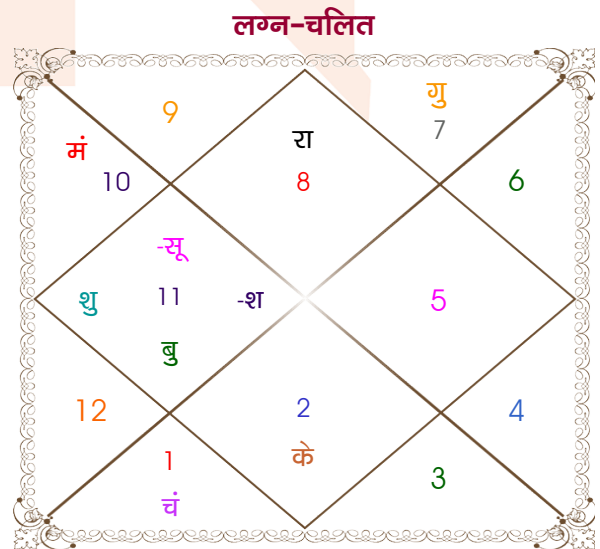

Vishabh Goyal

Poonam Painauly

Model: Web-FreeMatching

Order No: 121919607

पुल्लिंग :	लिंग	: स्त्रीलिंग
31/12/1998 :	जन्म तिथि	: 16-17/02/1994
गुरुवार :	दिन	: बुध-गुरुवार
घंटे 11:13:00 :	जन्म समय	: 02:00:00 घंटे
घटी 09:40:21 :	जन्म समय(घटी)	: 47:15:46 घटी
India :	देश	: India
Hissar :	स्थान	: Uttarkashi
29:10:00 उत्तर :	अक्षांश	: 30:44:00 उत्तर
75:45:00 पूर्व :	रेखांश	: 78:19:00 पूर्व
82:30:00 पूर्व :	मध्य रेखांश	: 82:30:00 पूर्व
घंटे -00:27:00 :	स्थानिक संस्कार	: -00:16:44 घंटे
घंटे 00:00:00 :	ग्रीष्म संस्कार	: 00:00:00 घंटे
07:20:51 :	सूर्योदय	: 06:57:13
17:38:25 :	सूर्यास्त	: 18:04:50
23:50:25 :	चित्रपक्षीय अयनांश	: 23:46:46

## अष्टकूट गुण सारिणी

कूट	वर	कन्या	अंक	प्राप्त	दोष	क्षेत्र
वर्ण	वैश्य	क्षत्रिय	1	0.00	--	जातीय कर्म
वश्य	चतुष्पाद	चतुष्पाद	2	2.00	--	स्वभाव
तारा	विपत	मित्र	3	1.50	--	भाग्य
योनि	सर्प	गज	4	2.00	--	यौन विचार
मैत्री	शुक्र	मंगल	5	3.00	--	आपसी सम्बन्ध
गण	मनुष्य	मनुष्य	6	6.00	--	सामाजिकता
भकूट	वृष	मेष	7	0.00	हाँ	जीवन शैली
नाड़ी	अन्त्य	मध्य	8	8.00	--	स्वास्थ्य/संतान
<b>कुल :</b>			<b>36</b>	<b>22.50</b>		