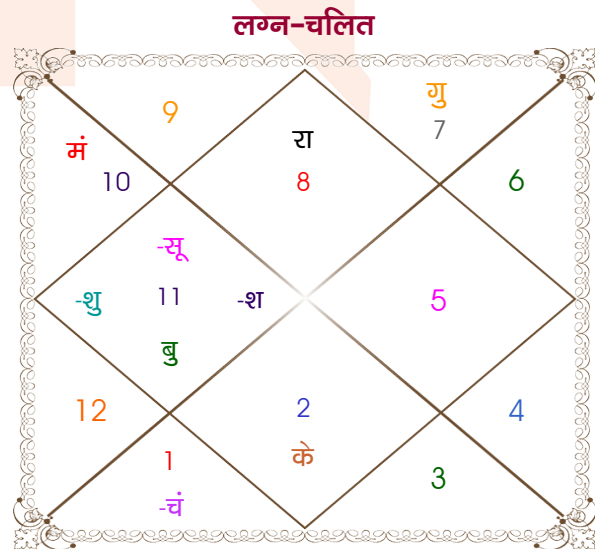

Vishabh Goyal

Poonam Painauly

Model: Web-FreeMatching

Order No: 121919606

पुल्लिंग : _____ लिंग _____ : स्त्रीलिंग
 31/12/1998 : _____ जन्म तिथि _____ : 15-16/02/1994
 गुरुवार : _____ दिन _____ : मंगल-बुधवार
 घंटे 11:13:00 : _____ जन्म समय _____ : 02:02:00 घंटे
 घटी 09:40:21 : _____ जन्म समय(घटी) _____ : 47:18:37 घटी
 India : _____ देश _____ : India
 Hissar : _____ स्थान _____ : Uttarkashi
 29:10:00 उत्तर : _____ अक्षांश _____ : 30:44:00 उत्तर
 75:45:00 पूर्व : _____ रेखांश _____ : 78:19:00 पूर्व
 82:30:00 पूर्व : _____ मध्य रेखांश _____ : 82:30:00 पूर्व
 घंटे -00:27:00 : _____ स्थानिक संस्कार _____ : -00:16:44 घंटे
 घंटे 00:00:00 : _____ ग्रीष्म संस्कार _____ : 00:00:00 घंटे
 07:20:51 : _____ सूर्योदय _____ : 06:58:08
 17:38:25 : _____ सूर्यास्त _____ : 18:04:02
 23:50:25 : _____ चित्रपक्षीय अयनांश _____ : 23:46:46

विंशोत्तरी चन्द्र 2वर्ष 6मा 24दि राहु 25/07/2008 26/07/2026		अंश	राशि	ग्रह	राशि	अंश	विंशोत्तरी केतु 6वर्ष 0मा 1दि चन्द्र 17/02/2026 17/02/2036	
राहु	07/04/2011	23:12:53	कुंभ	लग्न	वृश्चि	15:58:17	चन्द्र	18/12/2026
गुरु	31/08/2013	15:29:21	धनु	सूर्य	कुंभ	03:09:29	मंगल	19/07/2027
शनि	07/07/2016	19:54:40	वृष	चंद्र	मेष	01:53:54	राहु	17/01/2029
बुध	24/01/2019	24:09:51	कन्या	मंगल	मक	20:49:07	गुरु	19/05/2030
केतु	12/02/2020	26:22:17	वृश्चि	बुध व	कुंभ	12:02:44	शनि	18/12/2031
शुक्र	12/02/2023	27:59:21	कुंभ	गुरु	तुला	20:37:29	बुध	19/05/2033
सूर्य	06/01/2024	00:35:15	मक	शुक्र	कुंभ	10:18:56	केतु	18/12/2033
चन्द्र	07/07/2025	02:55:47	मेष	शनि	कुंभ	08:21:05	शुक्र	19/08/2035
मंगल	26/07/2026	29:06:42	कर्क व	राहु व	वृश्चि	04:29:33	सूर्य	17/02/2036
		29:06:42	मक व	केतु व	वृष	04:29:33		
		17:04:38	मक	हर्ष	मक	00:26:02		
		07:11:29	मक	नेप	धनु	28:21:18		
		15:14:51	वृश्चि	प्लूटो	वृश्चि	04:14:21		