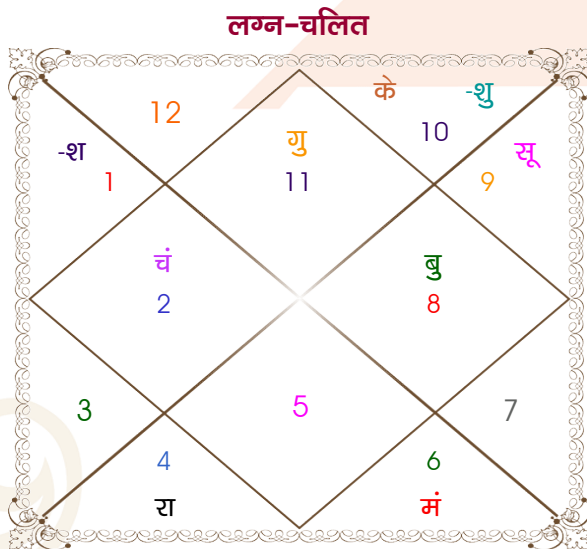

Vishabh Goyal

Poonam Painauly

Model: Web-FreeMatching

Order No: 121919606

पुल्लिंग : _____ लिंग _____ : स्त्रीलिंग
 31/12/1998 : _____ जन्म तिथि _____ : 15-16/02/1994
 गुरुवार : _____ दिन _____ : मंगल-बुधवार
 घंटे 11:13:00 : _____ जन्म समय _____ : 02:02:00 घंटे
 घटी 09:40:21 : _____ जन्म समय(घटी) _____ : 47:18:37 घटी
 India : _____ देश _____ : India
 Hissar : _____ स्थान _____ : Uttarkashi
 29:10:00 उत्तर : _____ अक्षांश _____ : 30:44:00 उत्तर
 75:45:00 पूर्व : _____ रेखांश _____ : 78:19:00 पूर्व
 82:30:00 पूर्व : _____ मध्य रेखांश _____ : 82:30:00 पूर्व
 घंटे -00:27:00 : _____ स्थानिक संस्कार _____ : -00:16:44 घंटे
 घंटे 00:00:00 : _____ ग्रीष्म संस्कार _____ : 00:00:00 घंटे
 07:20:51 : _____ सूर्योदय _____ : 06:58:08
 17:38:25 : _____ सूर्यास्त _____ : 18:04:02
 23:50:25 : _____ चित्रपक्षीय अयनांश _____ : 23:46:46

विंशोत्तरी चन्द्र 2वर्ष 6मा 24दि राहु 25/07/2008 26/07/2026		अंश	राशि	ग्रह	राशि	अंश	विंशोत्तरी केतु 6वर्ष 0मा 1दि चन्द्र 17/02/2026 17/02/2036	
राहु	07/04/2011	23:12:53	कुंभ	लग्न	वृश्चि	15:58:17	चन्द्र	18/12/2026
गुरु	31/08/2013	15:29:21	धनु	सूर्य	कुंभ	03:09:29	मंगल	19/07/2027
शनि	07/07/2016	19:54:40	वृष	चंद्र	मेष	01:53:54	राहु	17/01/2029
बुध	24/01/2019	24:09:51	कन्या	मंगल	मक	20:49:07	गुरु	19/05/2030
केतु	12/02/2020	26:22:17	वृश्चि	बुध व	कुंभ	12:02:44	शनि	18/12/2031
शुक्र	12/02/2023	27:59:21	कुंभ	गुरु	तुला	20:37:29	बुध	19/05/2033
सूर्य	06/01/2024	00:35:15	मक	शुक्र	कुंभ	10:18:56	केतु	18/12/2033
चन्द्र	07/07/2025	02:55:47	मेष	शनि	कुंभ	08:21:05	शुक्र	19/08/2035
मंगल	26/07/2026	29:06:42	कर्क व	राहु व	वृश्चि	04:29:33	सूर्य	17/02/2036
		29:06:42	मक व	केतु व	वृष	04:29:33		
		17:04:38	मक	हर्ष	मक	00:26:02		
		07:11:29	मक	नेप	धनु	28:21:18		
		15:14:51	वृश्चि	प्लूटो	वृश्चि	04:14:21		