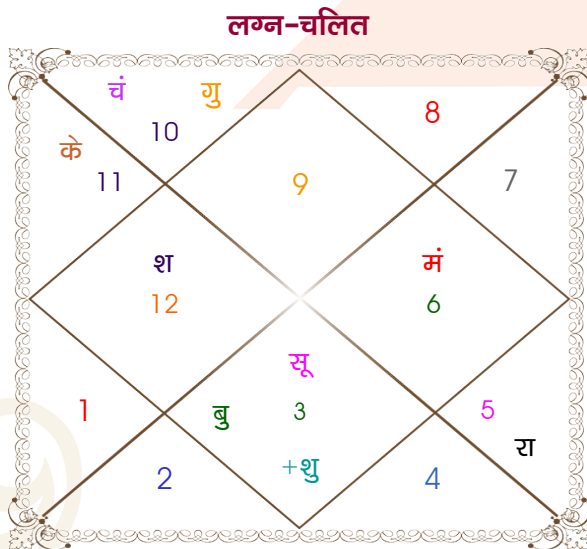

Sahil

Taniska

Model: Web-FreeMatching

Order No: 121919603

पुल्लिंग :	लिंग	: स्त्रीलिंग
22/06/1997 :	जन्म तिथि	: 05/04/1997
रविवार :	दिन	: शनिवार
घंटे 19:10:00 :	जन्म समय	: 18:10:00 घंटे
घटी 34:24:39 :	जन्म समय(घटी)	: 30:07:15 घटी
India :	देश	: India
Delhi :	स्थान	: Delhi
28:39:00 उत्तर :	अक्षांश	: 28:39:00 उत्तर
77:13:00 पूर्व :	रेखांश	: 77:13:00 पूर्व
82:30:00 पूर्व :	मध्य रेखांश	: 82:30:00 पूर्व
घंटे -00:21:08 :	स्थानिक संस्कार	: -00:21:08 घंटे
घंटे 00:00:00 :	ग्रीष्म संस्कार	: 00:00:00 घंटे
05:24:08 :	सूर्योदय	: 06:07:05
19:22:01 :	सूर्यास्त	: 18:41:08
23:49:17 :	चित्रपक्षीय अयनांश	: 23:49:07

विंशोत्तरी सूर्य 4वर्ष 0मा 25दि राहु 18/07/2018 17/07/2036	अंश	राशि	ग्रह	राशि	अंश	विंशोत्तरी गुरु 9वर्ष 8मा 5दि बुध 10/12/2025 11/12/2042
राहु	05:31:50	धनु	लग्न	कन्या	15:55:48	बुध
गुरु	07:20:40	मिथु	सूर्य	मीन	21:57:00	केतु
शनि	00:57:32	मक	चंद्र	कुंभ	25:15:54	शुक्र
बुध	07:35:57	कन्या	मंगल व	सिंह	26:06:33	सूर्य
केतु	03:21:21	मिथु	बुध	मेघ	10:59:07	चन्द्र
शुक्र	27:52:09	मक व	गुरु	मक	21:59:03	मंगल
सूर्य	28:37:39	मिथु	शुक्र	मीन	22:42:19	राहु
चन्द्र	25:11:55	मीन	शनि	मीन	17:07:56	गुरु
मंगल	29:30:52	सिंह व	राहु	कन्या	04:54:13	शनि
	29:30:52	कुंभ व	केतु	मीन	04:54:13	
	14:13:35	मक व	हर्ष	मक	14:16:29	
	05:29:05	मक व	नेप	मक	05:56:51	
	09:40:31	वृश्चि व	प्लूटो व	वृश्चि	11:34:04	

अष्टकूट गुण सारिणी

कूट	वर	कन्या	अंक	प्राप्त	दोष	क्षेत्र
वर्ण	वैश्य	शूद्र	1	1.00	--	जातीय कर्म
वश्य	चतुष्पाद	मानव	2	1.00	--	स्वभाव
तारा	साधक	प्रत्यारि	3	1.50	--	भाग्य
योनि	नकुल	सिंह	4	2.00	--	यौन विचार
मैत्री	शनि	शनि	5	5.00	--	आपसी सम्बन्ध
गण	मनुष्य	मनुष्य	6	6.00	--	सामाजिकता
भकूट	मकर	कुम्भ	7	0.00	हाँ	जीवन शैली
नाड़ी	अन्त्य	आद्य	8	8.00	--	स्वास्थ्य/संतान
कुल :			36	24.50		