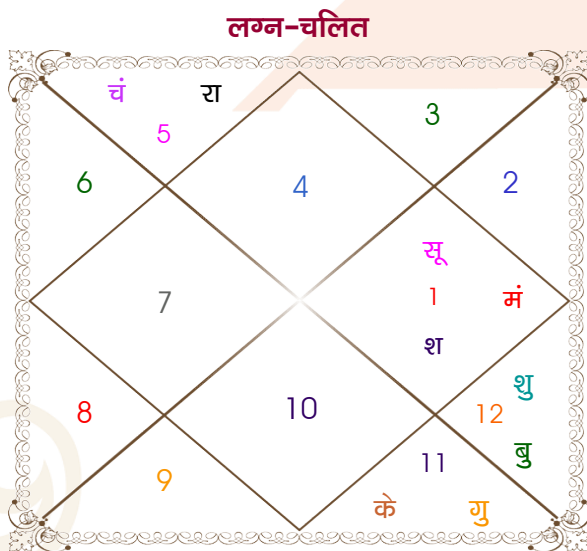

Monit sandvi

Pranali

Model: Web-FreeMatching

Order No: 121919002

पुल्लिंग : _____ लिंग _____ : स्त्रीलिंग
 06/05/1998 : _____ जन्म तिथि _____ : 18/01/1998
 बुधवार : _____ दिन _____ : रविवार
 घंटे 12:08:00 : _____ जन्म समय _____ : 14:17:00 घंटे
 घंटे 15:08:26 : _____ जन्म समय(घटी) _____ : 17:47:49 घटी
 India : _____ देश _____ : India
 Pune : _____ स्थान _____ : Solapur
 18:34:00 उत्तर : _____ अक्षांश _____ : 17:43:00 उत्तर
 73:58:00 पूर्व : _____ रेखांश _____ : 75:56:00 पूर्व
 82:30:00 पूर्व : _____ मध्य रेखांश _____ : 82:30:00 पूर्व
 घंटे -00:34:08 : _____ स्थानिक संस्कार _____ : -00:26:16 घंटे
 घंटे 00:00:00 : _____ ग्रीष्म संस्कार _____ : 00:00:00 घंटे
 06:04:37 : _____ सूर्योदय _____ : 07:00:36
 18:57:15 : _____ सूर्यास्त _____ : 18:12:47
 23:49:54 : _____ चित्रपक्षीय अयनांश _____ : 23:49:43

विंशोत्तरी शुक्र 4वर्ष 8मा 16दि राहु 21/01/2026 22/01/2044		अंश	राशि	ग्रह	राशि	अंश	विंशोत्तरी सूर्य 1वर्ष 0मा 17दि राहु 05/02/2016 05/02/2034	
राहु	03/10/2028	17:10:10	कर्क	लग्न	वृष	10:26:19	राहु	18/10/2018
गुरु	27/02/2031	21:42:58	मेष	सूर्य	मक	04:13:16	गुरु	13/03/2021
शनि	03/01/2034	23:31:29	सिंह	चंद्र	कन्या	07:40:19	शनि	18/01/2024
बुध	22/07/2036	23:18:04	मेष	मंगल	कुंभ	00:37:37	बुध	06/08/2026
केतु	10/08/2037	25:12:50	मीन	बुध	धनु	13:38:11	केतु	25/08/2027
शुक्र	09/08/2040	26:42:09	कुंभ	गुरु	कुंभ	02:12:10	शुक्र	24/08/2030
सूर्य	04/07/2041	08:57:23	मीन	शुक्र व	मक	01:07:48	सूर्य	19/07/2031
चन्द्र	03/01/2043	02:22:02	मेष	शनि	मीन	20:40:54	चन्द्र	17/01/2033
मंगल	22/01/2044	14:28:55	सिंह व	राहु	सिंह	17:27:08	मंगल	05/02/2034
		14:28:55	कुंभ व	केतु	कुंभ	17:27:08		
		18:51:31	मक	हर्ष	मक	14:15:53		
		08:19:50	मक व	नेप	मक	05:45:50		
		13:26:39	वृश्चि व	प्लूटो	वृश्चि	13:28:40		