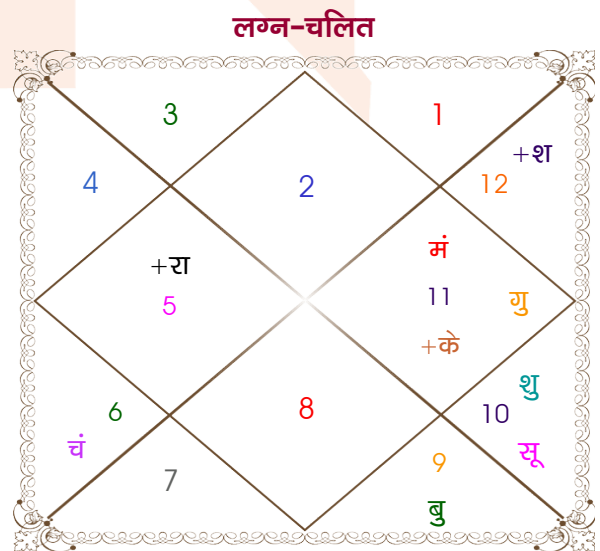

Monit sandvi

Pranali

Model: Web-FreeMatching

Order No: 121919002

पुल्लिंग : _____ लिंग _____ : स्त्रीलिंग
 06/05/1998 : _____ जन्म तिथि _____ : 18/01/1998
 बुधवार : _____ दिन _____ : रविवार
 घंटे 12:08:00 : _____ जन्म समय _____ : 14:17:00 घंटे
 घंटे 15:08:26 : _____ जन्म समय(घटी) _____ : 17:47:49 घटी
 India : _____ देश _____ : India
 Pune : _____ स्थान _____ : Solapur
 18:34:00 उत्तर : _____ अक्षांश _____ : 17:43:00 उत्तर
 73:58:00 पूर्व : _____ रेखांश _____ : 75:56:00 पूर्व
 82:30:00 पूर्व : _____ मध्य रेखांश _____ : 82:30:00 पूर्व
 घंटे -00:34:08 : _____ स्थानिक संस्कार _____ : -00:26:16 घंटे
 घंटे 00:00:00 : _____ ग्रीष्म संस्कार _____ : 00:00:00 घंटे
 06:04:37 : _____ सूर्योदय _____ : 07:00:36
 18:57:15 : _____ सूर्यास्त _____ : 18:12:47
 23:49:54 : _____ चित्रपक्षीय अयनांश _____ : 23:49:43

विंशोत्तरी शुक्र 4वर्ष 8मा 16दि राहु 21/01/2026 22/01/2044		अंश	राशि	ग्रह	राशि	अंश	विंशोत्तरी सूर्य 1वर्ष 0मा 17दि राहु 05/02/2016 05/02/2034	
राहु	03/10/2028	17:10:10	कर्क	लग्न	वृष	10:26:19	राहु	18/10/2018
गुरु	27/02/2031	21:42:58	मेष	सूर्य	मक	04:13:16	गुरु	13/03/2021
शनि	03/01/2034	23:31:29	सिंह	चंद्र	कन्या	07:40:19	शनि	18/01/2024
बुध	22/07/2036	23:18:04	मेष	मंगल	कुंभ	00:37:37	बुध	06/08/2026
केतु	10/08/2037	25:12:50	मीन	बुध	धनु	13:38:11	केतु	25/08/2027
शुक्र	09/08/2040	26:42:09	कुंभ	गुरु	कुंभ	02:12:10	शुक्र	24/08/2030
सूर्य	04/07/2041	08:57:23	मीन	शुक्र व	मक	01:07:48	सूर्य	19/07/2031
चन्द्र	03/01/2043	02:22:02	मेष	शनि	मीन	20:40:54	चन्द्र	17/01/2033
मंगल	22/01/2044	14:28:55	सिंह व	राहु	सिंह	17:27:08	मंगल	05/02/2034
		14:28:55	कुंभ व	केतु	कुंभ	17:27:08		
		18:51:31	मक	हर्ष	मक	14:15:53		
		08:19:50	मक व	नेप	मक	05:45:50		
		13:26:39	वृश्चि व	प्लूटो	वृश्चि	13:28:40		