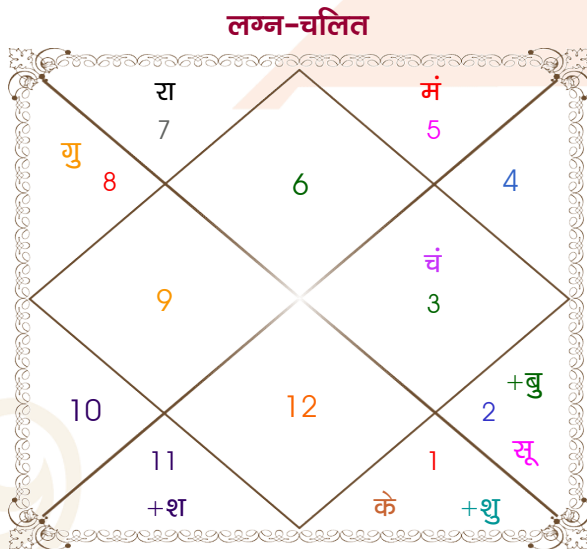

Kartik bhandari

Pranali

Model: Web-FreeMatching

Order No: 121918903

पुल्लिंग : _____ लिंग _____ : स्त्रीलिंग
 01/06/1995 : _____ जन्म तिथि _____ : 18/01/1998
 गुरुवार : _____ दिन _____ : रविवार
 घंटे 13:53:00 : _____ जन्म समय _____ : 14:17:00 घंटे
 घंटे 19:40:16 : _____ जन्म समय(घटी) _____ : 17:34:49 घटी
 India : _____ देश _____ : India
 Bombay : _____ स्थान _____ : Solapur
 18:58:00 उत्तर : _____ अक्षांश _____ : 17:43:00 उत्तर
 72:50:00 पूर्व : _____ रेखांश _____ : 75:56:00 पूर्व
 82:30:00 पूर्व : _____ मध्य रेखांश _____ : 82:30:00 पूर्व
 घंटे -00:38:40 : _____ स्थानिक संस्कार _____ : -00:26:16 घंटे
 घंटे 00:00:00 : _____ ग्रीष्म संस्कार _____ : 00:00:00 घंटे
 06:00:53 : _____ सूर्योदय _____ : 07:00:36
 19:12:05 : _____ सूर्यास्त _____ : 18:12:47
 23:47:44 : _____ चित्रपक्षीय अयनांश _____ : 23:49:43

विंशोत्तरी राहु 1वर्ष 7मा 27दि शनि		अंश	राशि	ग्रह	राशि	अंश	विंशोत्तरी सूर्य 1वर्ष 0मा 17दि राहु	
		04:14:56	कन्या	लग्न	वृष	10:26:19		
		16:36:05	वृष	सूर्य	मक	04:13:16		
		18:46:21	मिथु	चंद्र	कन्या	07:40:19		
		09:17:41	सिंह	मंगल	कुंभ	00:37:37		
शनि	30/01/2016	22:24:14	वृष व	बुध	धनु	13:38:11	राहु	18/10/2018
बुध	09/10/2018	16:44:10	वृश्चि व	गुरु	कुंभ	02:12:10	गुरु	13/03/2021
केतु	18/11/2019	24:51:46	मेष	शुक्र व	मक	01:07:48	शनि	18/01/2024
शुक्र	18/01/2023	29:57:09	कुंभ	शनि	मीन	20:40:54	बुध	06/08/2026
सूर्य	31/12/2023	11:18:12	तुला व	राहु	सिंह	17:27:08	केतु	25/08/2027
चन्द्र	31/07/2025	11:18:12	मेष व	केतु	कुंभ	17:27:08	शुक्र	24/08/2030
मंगल	09/09/2026	06:23:12	मक व	हर्ष	मक	14:15:53	सूर्य	19/07/2031
राहु	16/07/2029	01:26:57	मक व	नेप	मक	05:45:50	चन्द्र	17/01/2033
गुरु	27/01/2032	05:06:48	वृश्चि व	प्लूटो	वृश्चि	13:28:40	मंगल	05/02/2034