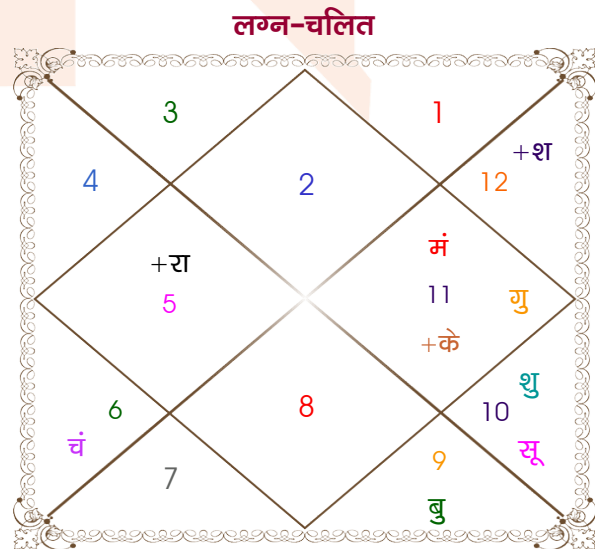

Kartik bhandari

Pranali

Model: Web-FreeMatching

Order No: 121918903

पुल्लिंग : _____ लिंग _____ : स्त्रीलिंग
 01/06/1995 : _____ जन्म तिथि _____ : 18/01/1998
 गुरुवार : _____ दिन _____ : रविवार
 घंटे 13:53:00 : _____ जन्म समय _____ : 14:17:00 घंटे
 घंटे 19:40:16 : _____ जन्म समय(घटी) _____ : 17:34:49 घटी
 India : _____ देश _____ : India
 Bombay : _____ स्थान _____ : Solapur
 18:58:00 उत्तर : _____ अक्षांश _____ : 17:43:00 उत्तर
 72:50:00 पूर्व : _____ रेखांश _____ : 75:56:00 पूर्व
 82:30:00 पूर्व : _____ मध्य रेखांश _____ : 82:30:00 पूर्व
 घंटे -00:38:40 : _____ स्थानिक संस्कार _____ : -00:26:16 घंटे
 घंटे 00:00:00 : _____ ग्रीष्म संस्कार _____ : 00:00:00 घंटे
 06:00:53 : _____ सूर्योदय _____ : 07:00:36
 19:12:05 : _____ सूर्यास्त _____ : 18:12:47
 23:47:44 : _____ चित्रपक्षीय अयनांश _____ : 23:49:43

विंशोत्तरी राहु 1वर्ष 7मा 27दि शनि		अंश	राशि	ग्रह	राशि	अंश	विंशोत्तरी सूर्य 1वर्ष 0मा 17दि राहु	
		04:14:56	कन्या	लग्न	वृष	10:26:19		
		16:36:05	वृष	सूर्य	मक	04:13:16		
		18:46:21	मिथु	चंद्र	कन्या	07:40:19		
		09:17:41	सिंह	मंगल	कुंभ	00:37:37		
शनि	30/01/2016	22:24:14	वृष व	बुध	धनु	13:38:11	राहु	18/10/2018
बुध	09/10/2018	16:44:10	वृश्चि व	गुरु	कुंभ	02:12:10	गुरु	13/03/2021
केतु	18/11/2019	24:51:46	मेष	शुक्र व	मक	01:07:48	शनि	18/01/2024
शुक्र	18/01/2023	29:57:09	कुंभ	शनि	मीन	20:40:54	बुध	06/08/2026
सूर्य	31/12/2023	11:18:12	तुला व	राहु	सिंह	17:27:08	केतु	25/08/2027
चन्द्र	31/07/2025	11:18:12	मेष व	केतु	कुंभ	17:27:08	शुक्र	24/08/2030
मंगल	09/09/2026	06:23:12	मक व	हर्ष	मक	14:15:53	सूर्य	19/07/2031
राहु	16/07/2029	01:26:57	मक व	नेप	मक	05:45:50	चन्द्र	17/01/2033
गुरु	27/01/2032	05:06:48	वृश्चि व	प्लूटो	वृश्चि	13:28:40	मंगल	05/02/2034