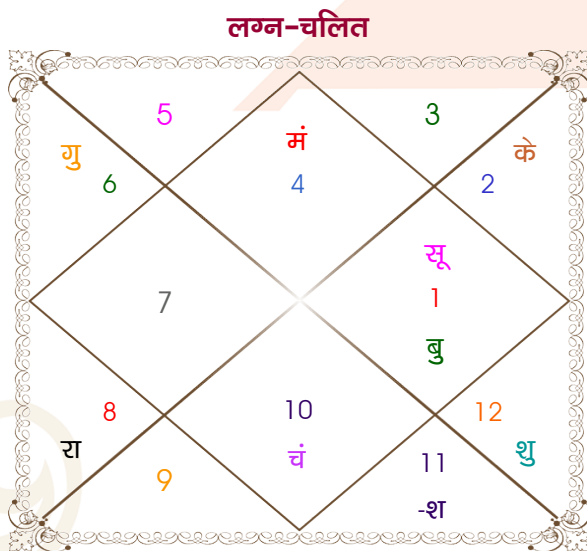

Vaibhav Bachhav

Shital Pagar

Model: Web-FreeMatching

Order No: 121917902

पुल्लिंग : \_\_\_\_\_ लिंग \_\_\_\_\_ : स्त्रीलिंग  
 12/05/1993 : \_\_\_\_\_ जन्म तिथि \_\_\_\_\_ : 17-18/06/1995  
 बुधवार : \_\_\_\_\_ दिन \_\_\_\_\_ : शनि-रविवार  
 घंटे 12:05:00 : \_\_\_\_\_ जन्म समय \_\_\_\_\_ : 02:15:00 घंटे  
 घटी 15:22:03 : \_\_\_\_\_ जन्म समय(घटी) \_\_\_\_\_ : 50:59:27 घटी  
 India : \_\_\_\_\_ देश \_\_\_\_\_ : India  
 Malegaon Nasik : \_\_\_\_\_ स्थान \_\_\_\_\_ : Malegaon Nasik  
 20:32:00 उत्तर : \_\_\_\_\_ अक्षांश \_\_\_\_\_ : 20:32:00 उत्तर  
 74:38:00 पूर्व : \_\_\_\_\_ रेखांश \_\_\_\_\_ : 74:38:00 पूर्व  
 82:30:00 पूर्व : \_\_\_\_\_ मध्य रेखांश \_\_\_\_\_ : 82:30:00 पूर्व  
 घंटे -00:31:28 : \_\_\_\_\_ स्थानिक संस्कार \_\_\_\_\_ : -00:31:28 घंटे  
 घंटे 00:00:00 : \_\_\_\_\_ ग्रीष्म संस्कार \_\_\_\_\_ : 00:00:00 घंटे  
 05:56:10 : \_\_\_\_\_ सूर्योदय \_\_\_\_\_ : 05:51:13  
 18:59:22 : \_\_\_\_\_ सूर्यास्त \_\_\_\_\_ : 19:13:16  
 23:46:07 : \_\_\_\_\_ चित्रपक्षीय अयनांश \_\_\_\_\_ : 23:47:47

विंशोत्तरी चन्द्र 7वर्ष 0मा 27दि गुरु 09/06/2025 09/06/2041	अंश	राशि	ग्रह	राशि	अंश	विंशोत्तरी राहु 17वर्ष 5मा 7दि गुरु 23/11/2012 23/11/2028	
गुरु	28/07/2027	23:16:01	कर्क	लग्न	03:42:12	गुरु	11/01/2015
शनि	07/02/2030	27:46:45	मेष	सूर्य	02:23:36	शनि	25/07/2017
बुध	15/05/2032	13:53:58	मक	चंद्र	07:05:04	बुध	30/10/2019
केतु	21/04/2033	13:16:49	कर्क	मंगल	17:31:40	केतु	05/10/2020
शुक्र	21/12/2035	23:10:45	मेष	बुध	16:01:44	शुक्र	06/06/2023
सूर्य	08/10/2036	11:34:35	कन्या व	गुरु व	वृश्चि 14:41:34	सूर्य	25/03/2024
चन्द्र	07/02/2038	16:26:14	मीन	शुक्र	वृष 14:56:59	चन्द्र	25/07/2025
मंगल	14/01/2039	05:52:42	कुंभ	शनि	मीन 00:40:15	मंगल	30/06/2026
राहु	09/06/2041	18:35:08	वृश्चि	राहु व	तुला 10:24:27	राहु	23/11/2028
		18:35:08	वृष	केतु व	मेष 10:24:27		
		28:19:09	धनु व	हर्ष व	मक 05:57:09		
		27:17:03	धनु व	नेप व	मक 01:07:03		
		00:26:48	वृश्चि व	प्लूटो व	वृश्चि 04:41:31		