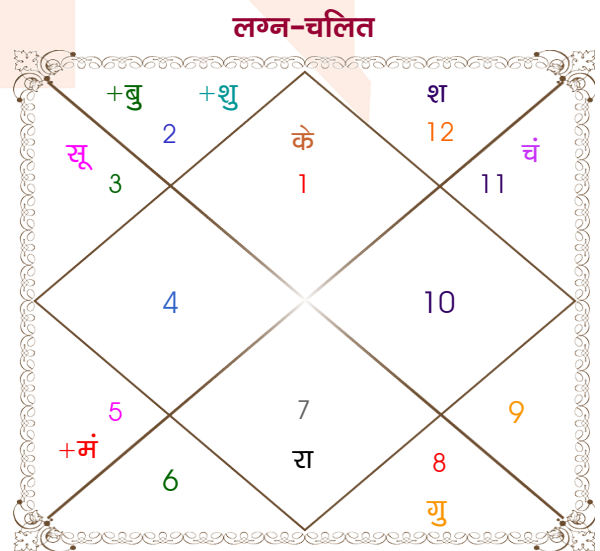

Vaibhav Bachhav

Shital Pagar

Model: Web-FreeMatching

Order No: 121917902

पुल्लिंग : \_\_\_\_\_ लिंग \_\_\_\_\_ : स्त्रीलिंग  
 12/05/1993 : \_\_\_\_\_ जन्म तिथि \_\_\_\_\_ : 17-18/06/1995  
 बुधवार : \_\_\_\_\_ दिन \_\_\_\_\_ : शनि-रविवार  
 घंटे 12:05:00 : \_\_\_\_\_ जन्म समय \_\_\_\_\_ : 02:15:00 घंटे  
 घटी 15:22:03 : \_\_\_\_\_ जन्म समय(घटी) \_\_\_\_\_ : 50:59:27 घटी  
 India : \_\_\_\_\_ देश \_\_\_\_\_ : India  
 Malegaon Nasik : \_\_\_\_\_ स्थान \_\_\_\_\_ : Malegaon Nasik  
 20:32:00 उत्तर : \_\_\_\_\_ अक्षांश \_\_\_\_\_ : 20:32:00 उत्तर  
 74:38:00 पूर्व : \_\_\_\_\_ रेखांश \_\_\_\_\_ : 74:38:00 पूर्व  
 82:30:00 पूर्व : \_\_\_\_\_ मध्य रेखांश \_\_\_\_\_ : 82:30:00 पूर्व  
 घंटे -00:31:28 : \_\_\_\_\_ स्थानिक संस्कार \_\_\_\_\_ : -00:31:28 घंटे  
 घंटे 00:00:00 : \_\_\_\_\_ ग्रीष्म संस्कार \_\_\_\_\_ : 00:00:00 घंटे  
 05:56:10 : \_\_\_\_\_ सूर्योदय \_\_\_\_\_ : 05:51:13  
 18:59:22 : \_\_\_\_\_ सूर्यास्त \_\_\_\_\_ : 19:13:16  
 23:46:07 : \_\_\_\_\_ चित्रपक्षीय अयनांश \_\_\_\_\_ : 23:47:47

विंशोत्तरी चन्द्र 7वर्ष 0मा 27दि गुरु 09/06/2025 09/06/2041	अंश	राशि	ग्रह	राशि	अंश	विंशोत्तरी राहु 17वर्ष 5मा 7दि गुरु 23/11/2012 23/11/2028	
गुरु	28/07/2027	23:16:01	कर्क	लग्न	03:42:12	गुरु	11/01/2015
शनि	07/02/2030	27:46:45	मेष	सूर्य	02:23:36	शनि	25/07/2017
बुध	15/05/2032	13:53:58	मक	चंद्र	07:05:04	बुध	30/10/2019
केतु	21/04/2033	13:16:49	कर्क	मंगल	17:31:40	केतु	05/10/2020
शुक्र	21/12/2035	23:10:45	मेष	बुध	16:01:44	शुक्र	06/06/2023
सूर्य	08/10/2036	11:34:35	कन्या व	गुरु व	वृश्चि 14:41:34	सूर्य	25/03/2024
चन्द्र	07/02/2038	16:26:14	मीन	शुक्र	वृष 14:56:59	चन्द्र	25/07/2025
मंगल	14/01/2039	05:52:42	कुंभ	शनि	मीन 00:40:15	मंगल	30/06/2026
राहु	09/06/2041	18:35:08	वृश्चि	राहु व	तुला 10:24:27	राहु	23/11/2028
		18:35:08	वृष	केतु व	मेष 10:24:27		
		28:19:09	धनु व	हर्ष व	मक 05:57:09		
		27:17:03	धनु व	नेप व	मक 01:07:03		
		00:26:48	वृश्चि व	प्लूटो व	वृश्चि 04:41:31		