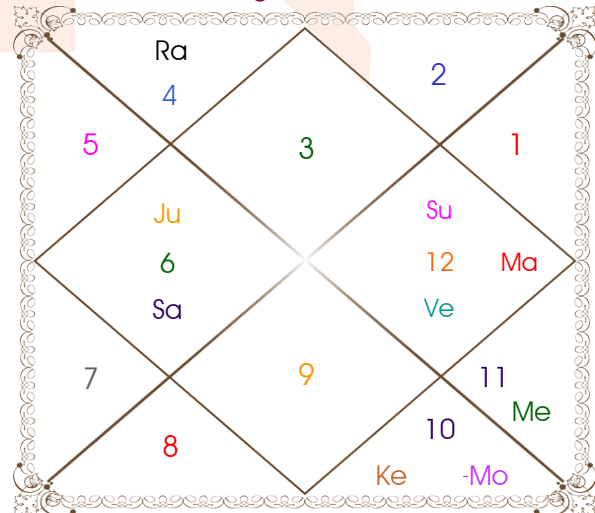

Vimshottari
Venus 18Y 0M 7D
Rahu
30/03/2018
30/03/2036

Rahu	11/12/2020
Jupiter	06/05/2023
Saturn	12/03/2026
Mercury	28/09/2028
Ketu	17/10/2029
Venus	17/10/2032
Sun	10/09/2033
Moon	12/03/2035
Mars	30/03/2036

Degree	Sign	Pln
03:44:47	Aqu	Asc
08:41:04	Pis	Sun
14:39:11	Ari	Mon
08:42:34	Aqu	Mar
15:27:29	Pis	Mer
04:16:24	Tau	Jup R
00:03:08	Ari R	Ven
16:44:35	Can R	Sat R
00:49:10	Lib	Rah
00:49:10	Ari	Ket
17:40:55	Lib R	Ura R
22:35:58	Sco R	Nep R
19:34:42	Vir R	Plu R

Sign	Degree
Gem	27:47:04
Pis	15:54:40
Cap	03:13:09
Pis	16:37:37
Aqu	22:03:46
Vir	11:22:21
Pis	13:50:47
Vir	12:36:06
Can	15:21:06
Cap	15:21:06
Sco	06:14:40
Sag	01:15:52
Vir	29:45:19

Vimshottari
Sun 3Y 0M 18D
Jupiter
18/04/2019
18/04/2035

Jupiter	06/06/2021
Saturn	18/12/2023
Mercury	25/03/2026
Ketu	01/03/2027
Venus	30/10/2029
Sun	18/08/2030
Moon	18/12/2031
Mars	23/11/2032
Rahu	18/04/2035

Lagna-Chalit

Lagna-Chalit

Ashtakoot Guna Chart

Koot	Male	Female	Max	Mark	Dosha	Area
Varan	Kshatriya	Vaishya	1	1.00	--	Deeds
Vashya	Chatushpad	Chatushpad	2	2.00	--	Nature
Tara	Atimitra	Sampat	3	3.00	--	Destiny
Yoni	Gaja	Nakul	4	2.00	--	Sex Life
Maitri	Mars	Saturn	5	0.50	--	Relationship
Gana	Manushya	Manushya	6	6.00	--	Sociality
Bhakut	Aries	Capricorn	7	7.00	--	Life Style
Nadi	Madhya	Antya	8	8.00	--	Kids/Health
Total:			36	29.50		