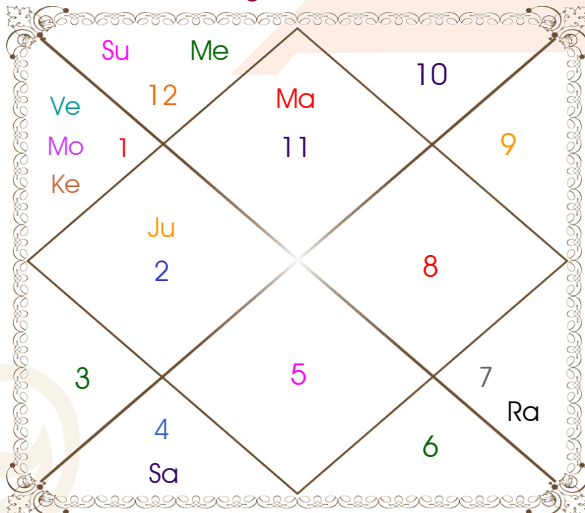

Vimshottari
Venus 18Y 0M 7D
Rahu
30/03/2018
30/03/2036

Rahu	11/12/2020
Jupiter	06/05/2023
Saturn	12/03/2026
Mercury	28/09/2028
Ketu	17/10/2029
Venus	17/10/2032
Sun	10/09/2033
Moon	12/03/2035
Mars	30/03/2036

Degree	Sign	Pln
03:44:47	Aqu	Asc
08:41:04	Pis	Sun
14:39:11	Ari	Mon
08:42:34	Aqu	Mar
15:27:29	Pis	Mer
04:16:24	Tau	Jup R
00:03:08	Ari R	Ven
16:44:35	Can R	Sat R
00:49:10	Lib	Rah
00:49:10	Ari	Ket
17:40:55	Lib R	Ura R
22:35:58	Sco R	Nep R
19:34:42	Vir R	Plu R

Sign	Degree
Gem	27:47:04
Pis	15:54:40
Cap	03:13:09
Pis	16:37:37
Aqu	22:03:46
Vir	11:22:21
Pis	13:50:47
Vir	12:36:06
Can	15:21:06
Cap	15:21:06
Sco	06:14:40
Sag	01:15:52
Vir	29:45:19

Vimshottari
Sun 3Y 0M 18D
Jupiter
18/04/2019
18/04/2035

Jupiter	06/06/2021
Saturn	18/12/2023
Mercury	25/03/2026
Ketu	01/03/2027
Venus	30/10/2029
Sun	18/08/2030
Moon	18/12/2031
Mars	23/11/2032
Rahu	18/04/2035

Lagna-Chalit