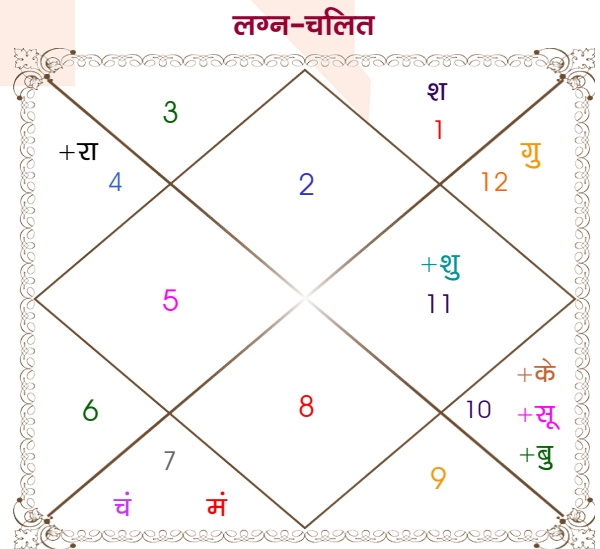

Deepak Singh

Mikli Singh

Model: Web-FreeMatching

Order No: 121915104

पुल्लिंग :	लिंग	स्त्रीलिंग
10-11/09/1997 :	जन्म तिथि	08/02/1999
बुध-गुरुवार :	दिन	सोमवार
घंटे 01:15:00 :	जन्म समय	12:41:00 घंटे
घटी 47:58:34 :	जन्म समय(घटी)	13:58:32 घटी
India :	देश	India
Delhi :	स्थान	Delhi
28:39:00 उत्तर :	अक्षांश	28:39:00 उत्तर
77:13:00 पूर्व :	रेखांश	77:13:00 पूर्व
82:30:00 पूर्व :	मध्य रेखांश	82:30:00 पूर्व
घंटे -00:21:08 :	स्थानिक संस्कार	-00:21:08 घंटे
घंटे 00:00:00 :	ग्रीष्म संस्कार	00:00:00 घंटे
06:03:34 :	सूर्योदय	07:05:35
18:31:00 :	सूर्यास्त	18:05:21
23:49:26 :	चित्रपक्षीय अयनांश	23:50:31

<b>विंशोत्तरी</b> <b>केतु 5वर्ष 1मा 11दि</b> <b>सूर्य</b> <b>23/10/2022</b> <b>23/10/2028</b>	<b>अंश</b> 21:21:16 24:18:14 03:35:21 23:48:15 08:55:10 19:28:23 04:41:43 25:13:35 25:54:54 25:54:54 11:21:49 03:34:10 09:13:42	<b>राशि</b> मिथु सिंह धनु तुला सिंह मक व तुला मीन व सिंह व कुंभ व मक व मक व वृश्चि	<b>ग्रह</b> लग्न सूर्य चंद्र मंगल बुध गुरु शुक्र शनि राहु केतु हर्ष नेप प्लूटो	<b>राशि</b> वृष मक तुला तुला मक मीन कुंभ मेष कर्क मक मक मक वृश्चि	<b>अंश</b> 13:19:38 25:13:17 23:03:32 10:59:08 28:17:37 05:07:48 19:22:07 04:24:29 28:18:35 28:18:35 19:16:54 08:39:01 16:19:56	<b>विंशोत्तरी</b> <b>गुरु 12वर्ष 3मा 28दि</b> <b>शनि</b> <b>08/06/2011</b> <b>08/06/2030</b>	शनि 11/06/2014 बुध 18/02/2017 केतु 30/03/2018 शुक्र 30/05/2021 सूर्य 12/05/2022 चन्द्र 11/12/2023 मंगल 19/01/2025 राहु 26/11/2027 गुरु 08/06/2030
---	--	---	---	--	--	--	---

## अष्टकूट गुण सारिणी

कूट	वर	कन्या	अंक	प्राप्त	दोष	क्षेत्र
वर्ण	क्षत्रिय	शूद्र	1	1.00	--	जातीय कर्म
वश्य	मानव	मानव	2	2.00	--	स्वभाव
तारा	क्षेम	वध	3	1.50	--	भाग्य
योनि	श्वान	व्याघ्र	4	1.00	--	यौन विचार
मैत्री	गुरु	शुक्र	5	0.50	--	आपसी सम्बन्ध
गण	राक्षस	राक्षस	6	6.00	--	सामाजिकता
भकूट	धनु	तुला	7	7.00	--	जीवन शैली
नाड़ी	आद्य	अन्त्य	8	8.00	--	स्वास्थ्य/संतान
कुल :			36	27.00		