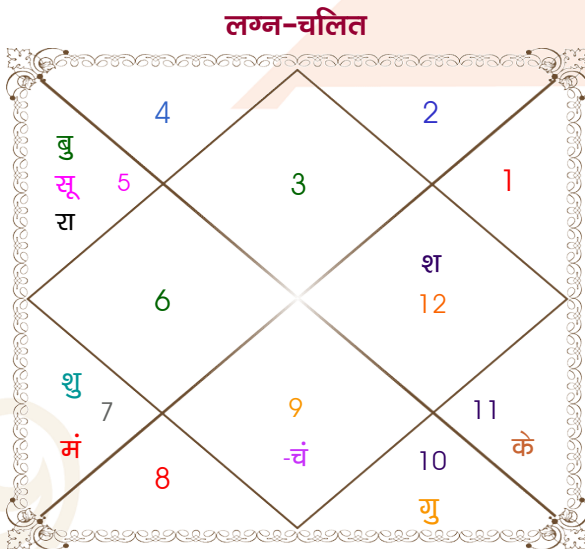

Deepak Singh

Mikli Singh

Model: Web-FreeMatching

Order No: 121915104

पुल्लिंग :	लिंग	स्त्रीलिंग
10-11/09/1997 :	जन्म तिथि	08/02/1999
बुध-गुरुवार :	दिन	सोमवार
घंटे 01:15:00 :	जन्म समय	12:41:00 घंटे
घटी 47:58:34 :	जन्म समय(घटी)	13:58:32 घटी
India :	देश	India
Delhi :	स्थान	Delhi
28:39:00 उत्तर :	अक्षांश	28:39:00 उत्तर
77:13:00 पूर्व :	रेखांश	77:13:00 पूर्व
82:30:00 पूर्व :	मध्य रेखांश	82:30:00 पूर्व
घंटे -00:21:08 :	स्थानिक संस्कार	-00:21:08 घंटे
घंटे 00:00:00 :	ग्रीष्म संस्कार	00:00:00 घंटे
06:03:34 :	सूर्योदय	07:05:35
18:31:00 :	सूर्यास्त	18:05:21
23:49:26 :	चित्रपक्षीय अयनांश	23:50:31

<b>विंशोत्तरी</b> <b>केतु 5वर्ष 1मा 11दि</b> <b>सूर्य</b> <b>23/10/2022</b> <b>23/10/2028</b>	<b>अंश</b> 21:21:16 24:18:14 03:35:21 23:48:15 08:55:10 19:28:23 04:41:43 25:13:35 25:54:54 25:54:54 11:21:49 03:34:10 09:13:42	<b>राशि</b> मिथु सिंह धनु तुला सिंह मक व तुला मीन व सिंह व कुंभ व मक व मक व वृश्चि	<b>ग्रह</b> लग्न सूर्य चंद्र मंगल बुध गुरु शुक्र शनि राहु केतु हर्ष नेप प्लूटो	<b>राशि</b> वृष मक तुला तुला मक मीन कुंभ मेष कर्क मक मक मक वृश्चि	<b>अंश</b> 13:19:38 25:13:17 23:03:32 10:59:08 28:17:37 05:07:48 19:22:07 04:24:29 28:18:35 28:18:35 19:16:54 08:39:01 16:19:56	<b>विंशोत्तरी</b> <b>गुरु 12वर्ष 3मा 28दि</b> <b>शनि</b> <b>08/06/2011</b> <b>08/06/2030</b>	शनि 11/06/2014 बुध 18/02/2017 केतु 30/03/2018 शुक्र 30/05/2021 सूर्य 12/05/2022 चन्द्र 11/12/2023 मंगल 19/01/2025 राहु 26/11/2027 गुरु 08/06/2030
---	--	---	---	--	--	--	---

## अष्टकूट गुण सारिणी

कूट	वर	कन्या	अंक	प्राप्त	दोष	क्षेत्र
वर्ण	क्षत्रिय	शूद्र	1	1.00	--	जातीय कर्म
वश्य	मानव	मानव	2	2.00	--	स्वभाव
तारा	क्षेम	वध	3	1.50	--	भाग्य
योनि	श्वान	व्याघ्र	4	1.00	--	यौन विचार
मैत्री	गुरु	शुक्र	5	0.50	--	आपसी सम्बन्ध
गण	राक्षस	राक्षस	6	6.00	--	सामाजिकता
भकूट	धनु	तुला	7	7.00	--	जीवन शैली
नाड़ी	आद्य	अन्त्य	8	8.00	--	स्वास्थ्य/संतान
कुल :			36	27.00		