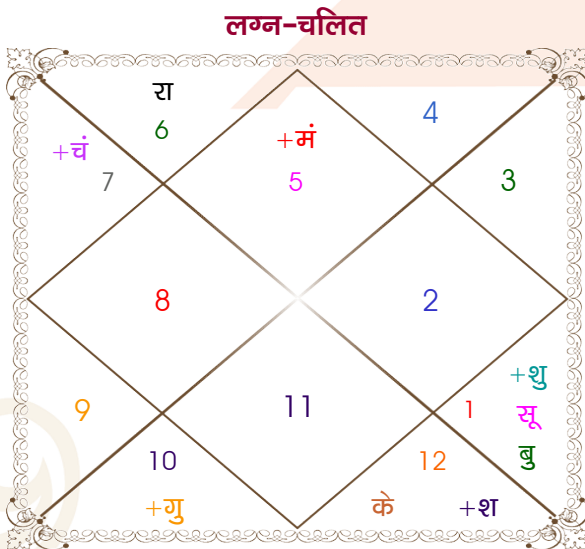

Mr Khandelwal

Miss

Model: Web-FreeMatching

Order No: 121914605

पुल्लिंग : _____ लिंग _____ : स्त्रीलिंग
 24/04/1997 : _____ जन्म तिथि _____ : 16-17/01/1999
 गुरुवार : _____ दिन _____ : शनि-रविवार
 घंटे 13:30:00 : _____ जन्म समय _____ : 07:10:00 घंटे
 घटी 19:12:17 : _____ जन्म समय(घटी) _____ : 59:39:50 घटी
 India : _____ देश _____ : India
 Rohtak : _____ स्थान _____ : Hamirpur
 28:54:00 उत्तर : _____ अक्षांश _____ : 31:38:00 उत्तर
 76:38:00 पूर्व : _____ रेखांश _____ : 76:36:00 पूर्व
 82:30:00 पूर्व : _____ मध्य रेखांश _____ : 82:30:00 पूर्व
 घंटे -00:23:28 : _____ स्थानिक संस्कार _____ : -00:23:36 घंटे
 घंटे 00:00:00 : _____ ग्रीष्म संस्कार _____ : 00:00:00 घंटे
 05:49:05 : _____ सूर्योदय _____ : 07:23:50
 18:54:04 : _____ सूर्यास्त _____ : 17:42:52
 23:49:08 : _____ चित्रपक्षीय अयनांश _____ : 23:50:28

विंशोत्तरी गुरु 6वर्ष 8मा 6दि बुध 30/12/2022 31/12/2039		अंश	राशि	ग्रह	राशि	अंश	विंशोत्तरी शुक्र 1वर्ष 5मा 19दि राहु 07/07/2023 07/07/2041
बुध	28/05/2025	00:28:18	सिंह	लग्न	धनु	27:52:24	राहु
केतु	25/05/2026	10:21:46	मेष	सूर्य	मक	02:38:19	गुरु
शुक्र	25/03/2029	27:45:45	तुला	चंद्र	धनु	25:41:15	शनि
सूर्य	30/01/2030	22:59:40	सिंह व	मंगल	तुला	02:07:40	बुध
चन्द्र	01/07/2031	12:10:34	मेष व	बुध	धनु	21:15:35	केतु
मंगल	27/06/2032	24:51:03	मक	गुरु	मीन	00:43:56	शुक्र
राहु	15/01/2035	15:58:50	मेष	शुक्र	मक	21:39:49	सूर्य
गुरु	22/04/2037	19:26:51	मीन	शनि	मेष	03:14:22	चन्द्र
शनि	31/12/2039	04:30:16	कन्या व	राहु व	कर्क	28:23:28	मंगल
		04:30:16	मीन व	केतु व	मक	28:23:28	
		14:42:26	मक	हर्ष	मक	17:59:40	
		06:07:22	मक	नेप	मक	07:48:50	
		11:12:43	वृश्चि व	प्लूटो	वृश्चि	15:47:28	

अष्टकूट गुण सारिणी

कूट	वर	कन्या	अंक	प्राप्त	दोष	क्षेत्र
वर्ण	शूद्र	क्षत्रिय	1	0.00	--	जातीय कर्म
वश्य	मानव	चतुष्पाद	2	1.00	--	स्वभाव
तारा	साधक	प्रत्यारि	3	1.50	--	भाग्य
योनि	व्याघ्र	वानर	4	1.00	--	यौन विचार
मैत्री	शुक्र	गुरु	5	0.50	--	आपसी सम्बन्ध
गण	राक्षस	मनुष्य	6	0.00	हाँ	सामाजिकता
भकूट	तुला	धनु	7	7.00	--	जीवन शैली
नाड़ी	अन्त्य	मध्य	8	8.00	--	स्वास्थ्य/संतान
कुल :			36	19.00		