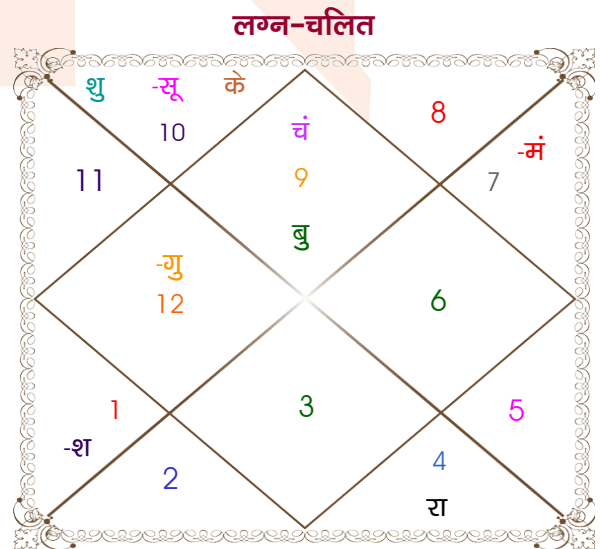

Mr Khandelwal

Miss

Model: Web-FreeMatching

Order No: 121914605

पुल्लिंग : _____ लिंग _____ : स्त्रीलिंग
 24/04/1997 : _____ जन्म तिथि _____ : 16-17/01/1999
 गुरुवार : _____ दिन _____ : शनि-रविवार
 घंटे 13:30:00 : _____ जन्म समय _____ : 07:10:00 घंटे
 घटी 19:12:17 : _____ जन्म समय(घटी) _____ : 59:39:50 घटी
 India : _____ देश _____ : India
 Rohtak : _____ स्थान _____ : Hamirpur
 28:54:00 उत्तर : _____ अक्षांश _____ : 31:38:00 उत्तर
 76:38:00 पूर्व : _____ रेखांश _____ : 76:36:00 पूर्व
 82:30:00 पूर्व : _____ मध्य रेखांश _____ : 82:30:00 पूर्व
 घंटे -00:23:28 : _____ स्थानिक संस्कार _____ : -00:23:36 घंटे
 घंटे 00:00:00 : _____ ग्रीष्म संस्कार _____ : 00:00:00 घंटे
 05:49:05 : _____ सूर्योदय _____ : 07:23:50
 18:54:04 : _____ सूर्यास्त _____ : 17:42:52
 23:49:08 : _____ चित्रपक्षीय अयनांश _____ : 23:50:28

विंशोत्तरी गुरु 6वर्ष 8मा 6दि बुध 30/12/2022 31/12/2039		अंश	राशि	ग्रह	राशि	अंश	विंशोत्तरी शुक्र 1वर्ष 5मा 19दि राहु 07/07/2023 07/07/2041
बुध	28/05/2025	00:28:18	सिंह	लग्न	धनु	27:52:24	राहु
केतु	25/05/2026	10:21:46	मेष	सूर्य	मक	02:38:19	गुरु
शुक्र	25/03/2029	27:45:45	तुला	चंद्र	धनु	25:41:15	शनि
सूर्य	30/01/2030	22:59:40	सिंह व	मंगल	तुला	02:07:40	बुध
चन्द्र	01/07/2031	12:10:34	मेष व	बुध	धनु	21:15:35	केतु
मंगल	27/06/2032	24:51:03	मक	गुरु	मीन	00:43:56	शुक्र
राहु	15/01/2035	15:58:50	मेष	शुक्र	मक	21:39:49	सूर्य
गुरु	22/04/2037	19:26:51	मीन	शनि	मेष	03:14:22	चन्द्र
शनि	31/12/2039	04:30:16	कन्या व	राहु व	कर्क	28:23:28	मंगल
		04:30:16	मीन व	केतु व	मक	28:23:28	
		14:42:26	मक	हर्ष	मक	17:59:40	
		06:07:22	मक	नेप	मक	07:48:50	
		11:12:43	वृश्चि व	प्लूटो	वृश्चि	15:47:28	

अष्टकूट गुण सारिणी

कूट	वर	कन्या	अंक	प्राप्त	दोष	क्षेत्र
वर्ण	शूद्र	क्षत्रिय	1	0.00	--	जातीय कर्म
वश्य	मानव	चतुष्पाद	2	1.00	--	स्वभाव
तारा	साधक	प्रत्यारि	3	1.50	--	भाग्य
योनि	व्याघ्र	वानर	4	1.00	--	यौन विचार
मैत्री	शुक्र	गुरु	5	0.50	--	आपसी सम्बन्ध
गण	राक्षस	मनुष्य	6	0.00	हाँ	सामाजिकता
भकूट	तुला	धनु	7	7.00	--	जीवन शैली
नाड़ी	अन्त्य	मध्य	8	8.00	--	स्वास्थ्य/संतान
कुल :			36	19.00		