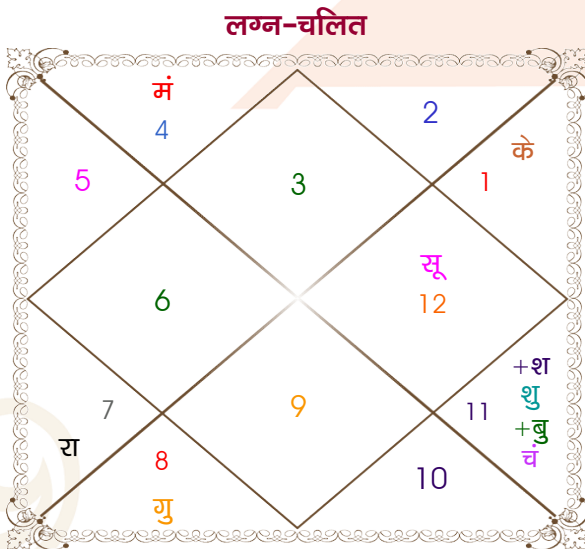

Mr.

Ms.khushboo

Model: Web-FreeMatching

Order No: 121914603

पुल्लिंग : \_\_\_\_\_ लिंग \_\_\_\_\_ : स्त्रीलिंग  
 29/03/1995 : \_\_\_\_\_ जन्म तिथि \_\_\_\_\_ : 12/10/1996  
 बुधवार : \_\_\_\_\_ दिन \_\_\_\_\_ : शनिवार  
 घंटे 11:55:00 : \_\_\_\_\_ जन्म समय \_\_\_\_\_ : 13:40:00 घंटे  
 घटी 14:08:12 : \_\_\_\_\_ जन्म समय(घटी) \_\_\_\_\_ : 18:19:03 घटी  
 India : \_\_\_\_\_ देश \_\_\_\_\_ : India  
 Delhi : \_\_\_\_\_ स्थान \_\_\_\_\_ : Ahmedabad  
 28:39:00 उत्तर : \_\_\_\_\_ अक्षांश \_\_\_\_\_ : 23:03:00 उत्तर  
 77:13:00 पूर्व : \_\_\_\_\_ रेखांश \_\_\_\_\_ : 72:40:00 पूर्व  
 82:30:00 पूर्व : \_\_\_\_\_ मध्य रेखांश \_\_\_\_\_ : 82:30:00 पूर्व  
 घंटे -00:21:08 : \_\_\_\_\_ स्थानिक संस्कार \_\_\_\_\_ : -00:39:20 घंटे  
 घंटे 00:00:00 : \_\_\_\_\_ ग्रीष्म संस्कार \_\_\_\_\_ : 00:00:00 घंटे  
 06:15:43 : \_\_\_\_\_ सूर्योदय \_\_\_\_\_ : 06:35:09  
 18:36:57 : \_\_\_\_\_ सूर्यास्त \_\_\_\_\_ : 18:16:11  
 23:47:36 : \_\_\_\_\_ चित्रपक्षीय अयनांश \_\_\_\_\_ : 23:48:45

## अष्टकूट गुण सारिणी

कूट	वर	कन्या	अंक	प्राप्त	दोष	क्षेत्र
वर्ण	शूद्र	वैश्य	1	0.00	--	जातीय कर्म
वश्य	मानव	मानव	2	2.00	--	स्वभाव
तारा	क्षेम	वध	3	1.50	--	भाग्य
योनि	सिंह	महिष	4	1.00	--	यौन विचार
मैत्री	शनि	बुध	5	4.00	--	आपसी सम्बन्ध
गण	मनुष्य	देव	6	5.00	--	सामाजिकता
भकूट	कुम्भ	कन्या	7	0.00	हाँ	जीवन शैली
नाड़ी	आद्य	आद्य	8	0.00	हाँ	स्वास्थ्य/संतान
<b>कुल :</b>			<b>36</b>	<b>13.50</b>		