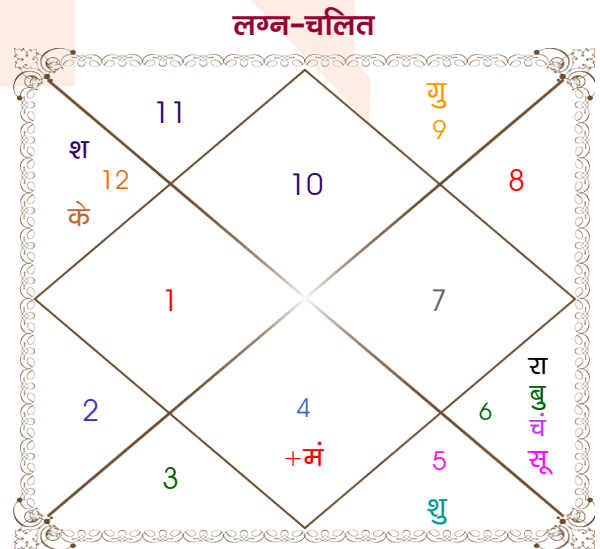

Mr.

Ms.khushboo

Model: Web-FreeMatching

Order No: 121914603

पुल्लिंग : \_\_\_\_\_ लिंग \_\_\_\_\_ : स्त्रीलिंग  
 29/03/1995 : \_\_\_\_\_ जन्म तिथि \_\_\_\_\_ : 12/10/1996  
 बुधवार : \_\_\_\_\_ दिन \_\_\_\_\_ : शनिवार  
 घंटे 11:55:00 : \_\_\_\_\_ जन्म समय \_\_\_\_\_ : 13:40:00 घंटे  
 घटी 14:08:12 : \_\_\_\_\_ जन्म समय(घटी) \_\_\_\_\_ : 18:19:03 घटी  
 India : \_\_\_\_\_ देश \_\_\_\_\_ : India  
 Delhi : \_\_\_\_\_ स्थान \_\_\_\_\_ : Ahmedabad  
 28:39:00 उत्तर : \_\_\_\_\_ अक्षांश \_\_\_\_\_ : 23:03:00 उत्तर  
 77:13:00 पूर्व : \_\_\_\_\_ रेखांश \_\_\_\_\_ : 72:40:00 पूर्व  
 82:30:00 पूर्व : \_\_\_\_\_ मध्य रेखांश \_\_\_\_\_ : 82:30:00 पूर्व  
 घंटे -00:21:08 : \_\_\_\_\_ स्थानिक संस्कार \_\_\_\_\_ : -00:39:20 घंटे  
 घंटे 00:00:00 : \_\_\_\_\_ ग्रीष्म संस्कार \_\_\_\_\_ : 00:00:00 घंटे  
 06:15:43 : \_\_\_\_\_ सूर्योदय \_\_\_\_\_ : 06:35:09  
 18:36:57 : \_\_\_\_\_ सूर्यास्त \_\_\_\_\_ : 18:16:11  
 23:47:36 : \_\_\_\_\_ चित्रपक्षीय अयनांश \_\_\_\_\_ : 23:48:45

## अष्टकूट गुण सारिणी

कूट	वर	कन्या	अंक	प्राप्त	दोष	क्षेत्र
वर्ण	शूद्र	वैश्य	1	0.00	--	जातीय कर्म
वश्य	मानव	मानव	2	2.00	--	स्वभाव
तारा	क्षेम	वध	3	1.50	--	भाग्य
योनि	सिंह	महिष	4	1.00	--	यौन विचार
मैत्री	शनि	बुध	5	4.00	--	आपसी सम्बन्ध
गण	मनुष्य	देव	6	5.00	--	सामाजिकता
भकूट	कुम्भ	कन्या	7	0.00	हाँ	जीवन शैली
नाड़ी	आद्य	आद्य	8	0.00	हाँ	स्वास्थ्य/संतान
<b>कुल :</b>			<b>36</b>	<b>13.50</b>		