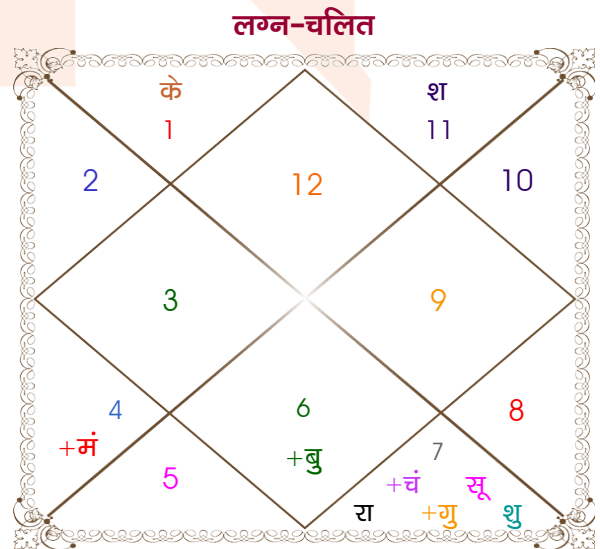

विंशोत्तरी शनि 18वर्ष 4मा 19दि बुध 10/08/2012 10/08/2029		अंश	राशि	ग्रह	राशि	अंश	विंशोत्तरी गुरु 4वर्ष 6मा 7दि बुध 13/05/2018 13/05/2035	
बुध	07/01/2015	02:13:51	वृश्चि	लग्न	मीन	06:51:52	बुध	08/10/2020
केतु	04/01/2016	08:01:50	मीन	सूर्य	तुला	17:56:14	केतु	06/10/2021
शुक्र	04/11/2018	03:45:51	कर्क	चंद्र	तुला	29:34:00	शुक्र	05/08/2024
सूर्य	10/09/2019	18:10:55	कुंभ	मंगल	कर्क	22:13:54	सूर्य	12/06/2025
चन्द्र	08/02/2021	10:39:36	कुंभ	बुध	कन्या	29:20:10	चन्द्र	11/11/2026
मंगल	06/02/2022	20:07:11	तुला व	गुरु	तुला	28:28:54	मंगल	09/11/2027
राहु	25/08/2024	23:42:04	मीन	शुक्र व	तुला	15:39:13	राहु	28/05/2030
गुरु	01/12/2026	12:30:35	कुंभ	शनि व	कुंभ	11:54:47	गुरु	02/09/2032
शनि	10/08/2029	01:32:53	वृश्चि व	राहु	तुला	21:00:58	शनि	13/05/2035
		01:32:53	वृष व	केतु	मेष	21:00:58		
		01:55:35	मक	हर्ष	धनु	29:04:09		
		29:15:28	धनु	नेप	धनु	27:04:54		
		04:09:49	वृश्चि व	प्लूटो	वृश्चि	03:32:37		

SHREE RADHEY ASTRO POINT (MANISH PUROHIT)

30/2A DARPA NARAYAN TAGORE STREET, KOLKATA 700007

9831066719_7003190623

shreeradheyastropoint@gmail.com