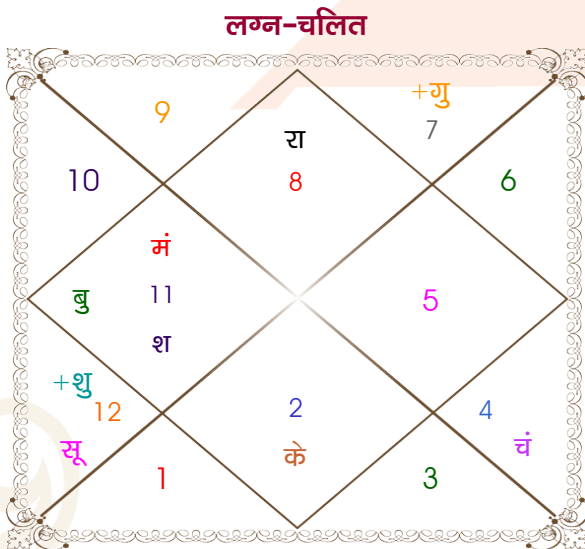

विंशोत्तरी शनि 18वर्ष 4मा 19दि बुध 10/08/2012 10/08/2029		अंश	राशि	ग्रह	राशि	अंश	विंशोत्तरी गुरु 4वर्ष 6मा 7दि बुध 13/05/2018 13/05/2035	
बुध	07/01/2015	02:13:51	वृश्चि	लग्न	मीन	06:51:52	बुध	08/10/2020
केतु	04/01/2016	08:01:50	मीन	सूर्य	तुला	17:56:14	केतु	06/10/2021
शुक्र	04/11/2018	03:45:51	कर्क	चंद्र	तुला	29:34:00	शुक्र	05/08/2024
सूर्य	10/09/2019	18:10:55	कुंभ	मंगल	कर्क	22:13:54	सूर्य	12/06/2025
चन्द्र	08/02/2021	10:39:36	कुंभ	बुध	कन्या	29:20:10	चन्द्र	11/11/2026
मंगल	06/02/2022	20:07:11	तुला व	गुरु	तुला	28:28:54	मंगल	09/11/2027
राहु	25/08/2024	23:42:04	मीन	शुक्र व	तुला	15:39:13	राहु	28/05/2030
गुरु	01/12/2026	12:30:35	कुंभ	शनि व	कुंभ	11:54:47	गुरु	02/09/2032
शनि	10/08/2029	01:32:53	वृश्चि व	राहु	तुला	21:00:58	शनि	13/05/2035
		01:32:53	वृष व	केतु	मेष	21:00:58		
		01:55:35	मक	हर्ष	धनु	29:04:09		
		29:15:28	धनु	नेप	धनु	27:04:54		
		04:09:49	वृश्चि व	प्लूटो	वृश्चि	03:32:37		

SHREE RADHEY ASTRO POINT (MANISH PUROHIT)

30/2A DARPA NARAYAN TAGORE STREET, KOLKATA 700007

9831066719_7003190623

shreeradheyastropoint@gmail.com