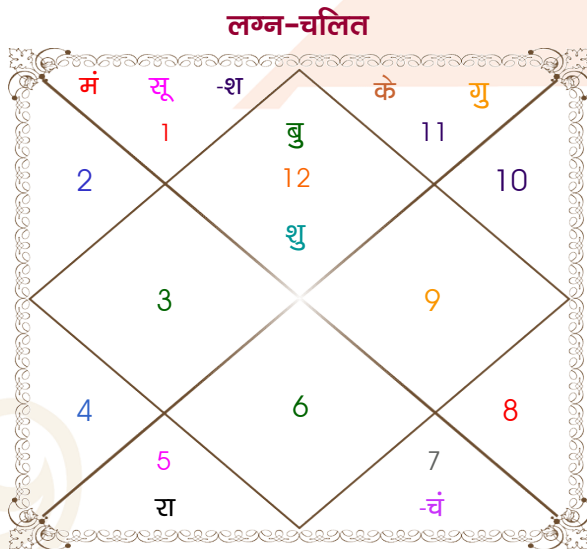

Rahul dev

Divya

Model: Web-FreeMatching

Order No: 121912811

पुल्लिंग : \_\_\_\_\_ लिंग \_\_\_\_\_ : स्त्रीलिंग  
 9-10/05/1998 : \_\_\_\_\_ जन्म तिथि \_\_\_\_\_ : 06/12/2000  
 शनि-रविवार : \_\_\_\_\_ दिन \_\_\_\_\_ : बुधवार  
 घंटे 04:20:00 : \_\_\_\_\_ जन्म समय \_\_\_\_\_ : 13:30:00 घंटे  
 घटी 56:11:10 : \_\_\_\_\_ जन्म समय(घटी) \_\_\_\_\_ : 15:54:07 घटी  
 India : \_\_\_\_\_ देश \_\_\_\_\_ : India  
 Jaitaran : \_\_\_\_\_ स्थान \_\_\_\_\_ : Ajmer  
 26:14:00 उत्तर : \_\_\_\_\_ अक्षांश \_\_\_\_\_ : 26:29:00 उत्तर  
 74:00:00 पूर्व : \_\_\_\_\_ रेखांश \_\_\_\_\_ : 74:40:00 पूर्व  
 82:30:00 पूर्व : \_\_\_\_\_ मध्य रेखांश \_\_\_\_\_ : 82:30:00 पूर्व  
 घंटे -00:34:00 : \_\_\_\_\_ स्थानिक संस्कार \_\_\_\_\_ : -00:31:20 घंटे  
 घंटे 00:00:00 : \_\_\_\_\_ ग्रीष्म संस्कार \_\_\_\_\_ : 00:00:00 घंटे  
 05:51:32 : \_\_\_\_\_ सूर्योदय \_\_\_\_\_ : 07:06:12  
 19:10:20 : \_\_\_\_\_ सूर्यास्त \_\_\_\_\_ : 17:38:49  
 23:49:54 : \_\_\_\_\_ चित्रपक्षीय अयनांश \_\_\_\_\_ : 23:51:55

## अष्टकूट गुण सारिणी

कूट	वर	कन्या	अंक	प्राप्त	दोष	क्षेत्र
वर्ण	शूद्र	विप्र	1	0.00	--	जातीय कर्म
वश्य	मानव	जलचर	2	1.00	--	स्वभाव
तारा	मित्र	विपत	3	1.50	--	भाग्य
योनि	महिष	गौ	4	3.00	--	यौन विचार
मैत्री	शुक्र	गुरु	5	0.50	--	आपसी सम्बन्ध
गण	देव	मनुष्य	6	6.00	--	सामाजिकता
भकूट	तुला	मीन	7	0.00	हाँ	जीवन शैली
नाड़ी	अन्त्य	मध्य	8	8.00	--	स्वास्थ्य/संतान
<b>कुल :</b>			<b>36</b>	<b>20.00</b>		