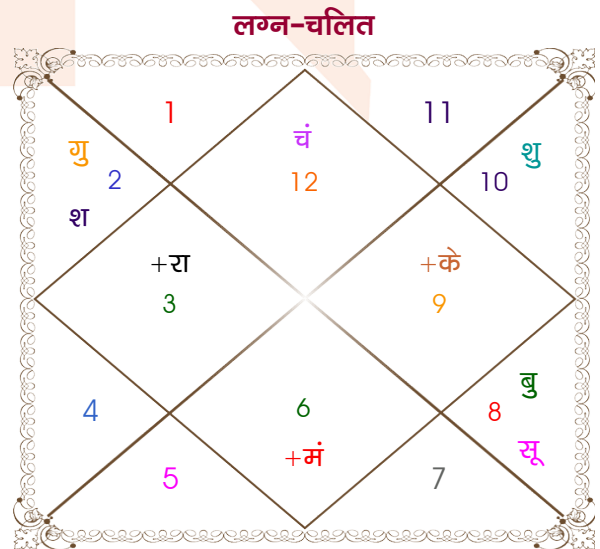

Rahul dev

Divya

Model: Web-FreeMatching

Order No: 121912811

पुल्लिंग : \_\_\_\_\_ लिंग \_\_\_\_\_ : स्त्रीलिंग  
 9-10/05/1998 : \_\_\_\_\_ जन्म तिथि \_\_\_\_\_ : 06/12/2000  
 शनि-रविवार : \_\_\_\_\_ दिन \_\_\_\_\_ : बुधवार  
 घंटे 04:20:00 : \_\_\_\_\_ जन्म समय \_\_\_\_\_ : 13:30:00 घंटे  
 घटी 56:11:10 : \_\_\_\_\_ जन्म समय(घटी) \_\_\_\_\_ : 15:54:07 घटी  
 India : \_\_\_\_\_ देश \_\_\_\_\_ : India  
 Jaitaran : \_\_\_\_\_ स्थान \_\_\_\_\_ : Ajmer  
 26:14:00 उत्तर : \_\_\_\_\_ अक्षांश \_\_\_\_\_ : 26:29:00 उत्तर  
 74:00:00 पूर्व : \_\_\_\_\_ रेखांश \_\_\_\_\_ : 74:40:00 पूर्व  
 82:30:00 पूर्व : \_\_\_\_\_ मध्य रेखांश \_\_\_\_\_ : 82:30:00 पूर्व  
 घंटे -00:34:00 : \_\_\_\_\_ स्थानिक संस्कार \_\_\_\_\_ : -00:31:20 घंटे  
 घंटे 00:00:00 : \_\_\_\_\_ ग्रीष्म संस्कार \_\_\_\_\_ : 00:00:00 घंटे  
 05:51:32 : \_\_\_\_\_ सूर्योदय \_\_\_\_\_ : 07:06:12  
 19:10:20 : \_\_\_\_\_ सूर्यास्त \_\_\_\_\_ : 17:38:49  
 23:49:54 : \_\_\_\_\_ चित्रपक्षीय अयनांश \_\_\_\_\_ : 23:51:55

## अष्टकूट गुण सारिणी

कूट	वर	कन्या	अंक	प्राप्त	दोष	क्षेत्र
वर्ण	शूद्र	विप्र	1	0.00	--	जातीय कर्म
वश्य	मानव	जलचर	2	1.00	--	स्वभाव
तारा	मित्र	विपत	3	1.50	--	भाग्य
योनि	महिष	गौ	4	3.00	--	यौन विचार
मैत्री	शुक्र	गुरु	5	0.50	--	आपसी सम्बन्ध
गण	देव	मनुष्य	6	6.00	--	सामाजिकता
भकूट	तुला	मीन	7	0.00	हाँ	जीवन शैली
नाड़ी	अन्त्य	मध्य	8	8.00	--	स्वास्थ्य/संतान
<b>कुल :</b>			<b>36</b>	<b>20.00</b>		