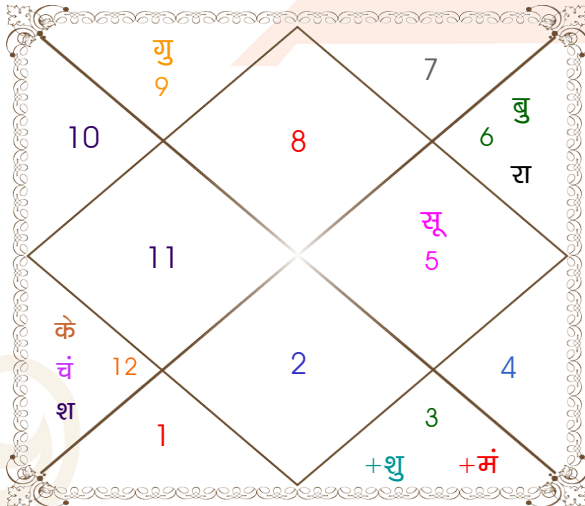

विंशोत्तरी
शनि 16वर्ष 11मा 11दि
बुध
11/08/2013
12/08/2030

बुध	08/01/2016
केतु	04/01/2017
शुक्र	05/11/2019
सूर्य	11/09/2020
चन्द्र	10/02/2022
मंगल	07/02/2023
राहु	27/08/2025
गुरु	02/12/2027
शनि	12/08/2030

अंश	राशि	ग्रह	राशि	अंश
06:57:37	वृश्चि	लग्न	कर्क	23:07:37
13:22:02	सिंह	सूर्य	वृष	22:53:02
04:46:24	मीन	चंद्र	कर्क	27:45:36
29:30:43	मिथु	मंगल	वृष	29:51:09
08:32:57	कन्या	बुध	मिथु	16:43:00
14:02:17	धनु व	गुरु	वृष	01:03:50
27:54:28	मिथु	शुक्र	वृष	21:43:42
12:09:34	मीन व	शनि	वृष	00:02:49
14:25:17	कन्या व	राहु	कर्क	01:20:45
14:25:17	मीन व	केतु	मक	01:20:45
07:28:43	मक व	हर्ष व	मक	26:53:57
01:31:39	मक व	नेप व	मक	12:29:03
06:37:54	वृश्चि	प्लूटो व	वृश्चि	17:32:05

विंशोत्तरी
बुध 2वर्ष 10मा 8दि
शुक्र
16/04/2010
16/04/2030

शुक्र	15/08/2013
सूर्य	16/08/2014
चन्द्र	15/04/2016
मंगल	15/06/2017
राहु	15/06/2020
गुरु	14/02/2023
शनि	16/04/2026
बुध	14/02/2029
केतु	16/04/2030

लग्न-चलित