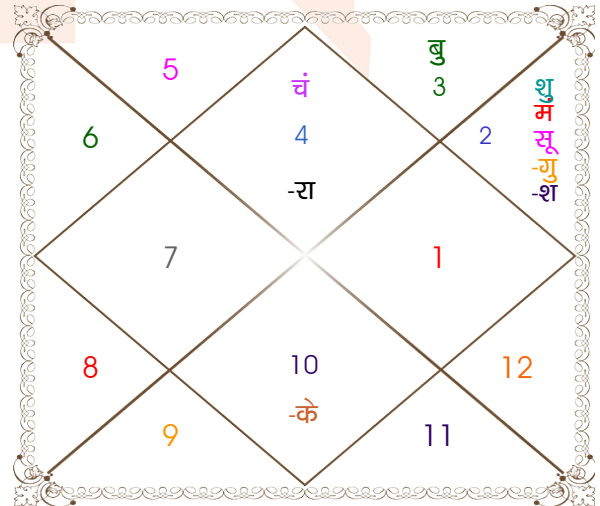

पुल्लिंग : _____ लिंग _____ : स्त्रीलिंग
30/08/1996 : _____ जन्म तिथि _____ : 07/06/2000
शुक्रवार : _____ दिन _____ : बुधवार
घंटे 12:25:00 : _____ जन्म समय _____ : 10:10:00 घंटे
घटी 15:16:10 : _____ जन्म समय(घटी) _____ : 10:38:35 घटी
India : _____ देश _____ : India
Nasik : _____ स्थान _____ : Nizamabad
20:00:00 उत्तर : _____ अक्षांश _____ : 18:40:00 उत्तर
73:52:00 पूर्व : _____ रेखांश _____ : 78:05:00 पूर्व
82:30:00 पूर्व : _____ मध्य रेखांश _____ : 82:30:00 पूर्व
घंटे -00:34:32 : _____ स्थानिक संस्कार _____ : -00:17:40 घंटे
घंटे 00:00:00 : _____ ग्रीष्म संस्कार _____ : 00:00:00 घंटे
06:18:32 : _____ सूर्योदय _____ : 05:40:16
18:51:16 : _____ सूर्यास्त _____ : 18:52:56
23:48:41 : _____ चित्रपक्षीय अयनांश _____ : 23:51:31

विंशोत्तरी
शनि 16वर्ष 11मा 11दि
बुध
11/08/2013
12/08/2030

बुध	08/01/2016
केतु	04/01/2017
शुक्र	05/11/2019
सूर्य	11/09/2020
चन्द्र	10/02/2022
मंगल	07/02/2023
राहु	27/08/2025
गुरु	02/12/2027
शनि	12/08/2030

अंश	राशि	ग्रह	राशि	अंश
06:57:37	वृश्चि	लग्न	कर्क	23:07:37
13:22:02	सिंह	सूर्य	वृष	22:53:02
04:46:24	मीन	चंद्र	कर्क	27:45:36
29:30:43	मिथु	मंगल	वृष	29:51:09
08:32:57	कन्या	बुध	मिथु	16:43:00
14:02:17	धनु व	गुरु	वृष	01:03:50
27:54:28	मिथु	शुक्र	वृष	21:43:42
12:09:34	मीन व	शनि	वृष	00:02:49
14:25:17	कन्या व	राहु	कर्क	01:20:45
14:25:17	मीन व	केतु	मक	01:20:45
07:28:43	मक व	हर्ष व	मक	26:53:57
01:31:39	मक व	नेप व	मक	12:29:03
06:37:54	वृश्चि	प्लूटो व	वृश्चि	17:32:05

विंशोत्तरी
बुध 2वर्ष 10मा 8दि
शुक्र
16/04/2010
16/04/2030

शुक्र	15/08/2013
सूर्य	16/08/2014
चन्द्र	15/04/2016
मंगल	15/06/2017
राहु	15/06/2020
गुरु	14/02/2023
शनि	16/04/2026
बुध	14/02/2029
केतु	16/04/2030

लग्न-चलित

लग्न-चलित