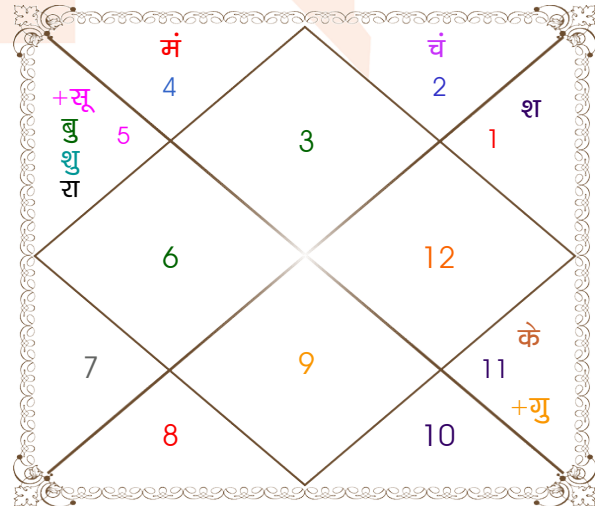

पुल्लिंग : _____ लिंग _____ : स्त्रीलिंग
30/08/1996 : _____ जन्म तिथि _____ : 11-12/09/1998
शुक्रवार : _____ दिन _____ : शुक्र-शनिवार
घंटे 12:25:00 : _____ जन्म समय _____ : 01:00:00 घंटे
घटी 15:16:10 : _____ जन्म समय(घटी) _____ : 46:37:18 घटी
India : _____ देश _____ : India
Nasik : _____ स्थान _____ : Jalna
20:00:00 उत्तर : _____ अक्षांश _____ : 19:50:00 उत्तर
73:52:00 पूर्व : _____ रेखांश _____ : 75:58:00 पूर्व
82:30:00 पूर्व : _____ मध्य रेखांश _____ : 82:30:00 पूर्व
घंटे -00:34:32 : _____ स्थानिक संस्कार _____ : -00:26:08 घंटे
घंटे 00:00:00 : _____ ग्रीष्म संस्कार _____ : 00:00:00 घंटे
06:18:32 : _____ सूर्योदय _____ : 06:12:44
18:52:06 : _____ सूर्यास्त _____ : 18:32:38
23:48:41 : _____ चित्रपक्षीय अयनांश _____ : 23:50:11

विंशोत्तरी
शनि 16वर्ष 11मा 11दि
बुध
11/08/2013
12/08/2030

बुध	08/01/2016
केतु	04/01/2017
शुक्र	05/11/2019
सूर्य	11/09/2020
चन्द्र	10/02/2022
मंगल	07/02/2023
राहु	27/08/2025
गुरु	02/12/2027
शनि	12/08/2030

अंश	राशि	ग्रह	राशि	अंश
06:57:37	वृश्चि	लग्न	मिथु	13:29:57
13:22:02	सिंह	सूर्य	सिंह	25:01:05
04:46:24	मीन	चंद्र	वृष	08:26:28
29:30:43	मिथु	मंगल	कर्क	20:11:31
08:32:57	कन्या	बुध	सिंह	12:40:55
14:02:17	धनु व	गुरु व	कुंभ	29:47:32
27:54:28	मिथु	शुक्र	सिंह	12:21:12
12:09:34	मीन व	शनि व	मेष	09:10:02
14:25:17	कन्या व	राहु व	सिंह	07:31:44
14:25:17	मीन व	केतु व	कुंभ	07:31:44
07:28:43	मक व	हर्ष व	मक	15:30:58
01:31:39	मक व	नेप व	मक	05:47:01
06:37:54	वृश्चि	प्लूटो	वृश्चि	11:39:18

विंशोत्तरी
सूर्य 0वर्ष 8मा 12दि
राहु
25/05/2016
26/05/2034

राहु	05/02/2019
गुरु	01/07/2021
शनि	07/05/2024
बुध	24/11/2026
केतु	13/12/2027
शुक्र	12/12/2030
सूर्य	06/11/2031
चन्द्र	07/05/2033
मंगल	26/05/2034

लग्न-चलित

लग्न-चलित