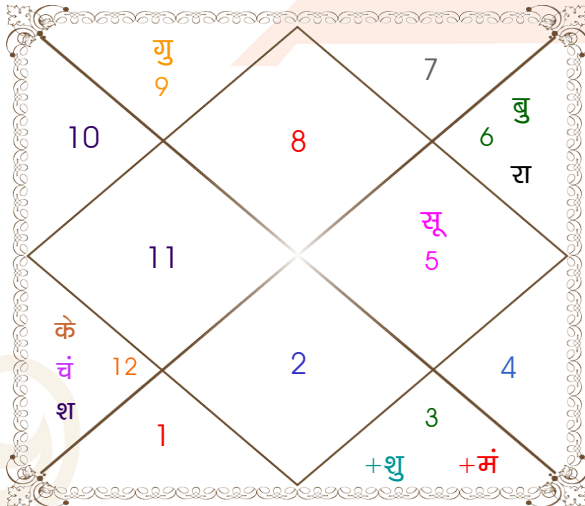

विंशोत्तरी
शनि 16वर्ष 11मा 11दि
बुध
11/08/2013
12/08/2030

बुध	08/01/2016
केतु	04/01/2017
शुक्र	05/11/2019
सूर्य	11/09/2020
चन्द्र	10/02/2022
मंगल	07/02/2023
राहु	27/08/2025
गुरु	02/12/2027
शनि	12/08/2030

अंश	राशि	ग्रह	राशि	अंश
06:57:37	वृश्चि	लग्न	मिथु	13:29:57
13:22:02	सिंह	सूर्य	सिंह	25:01:05
04:46:24	मीन	चंद्र	वृष	08:26:28
29:30:43	मिथु	मंगल	कर्क	20:11:31
08:32:57	कन्या	बुध	सिंह	12:40:55
14:02:17	धनु व	गुरु व	कुंभ	29:47:32
27:54:28	मिथु	शुक्र	सिंह	12:21:12
12:09:34	मीन व	शनि व	मेष	09:10:02
14:25:17	कन्या व	राहु व	सिंह	07:31:44
14:25:17	मीन व	केतु व	कुंभ	07:31:44
07:28:43	मक व	हर्ष व	मक	15:30:58
01:31:39	मक व	नेप व	मक	05:47:01
06:37:54	वृश्चि	प्लूटो	वृश्चि	11:39:18

विंशोत्तरी
सूर्य 0वर्ष 8मा 12दि
राहु
25/05/2016
26/05/2034

राहु	05/02/2019
गुरु	01/07/2021
शनि	07/05/2024
बुध	24/11/2026
केतु	13/12/2027
शुक्र	12/12/2030
सूर्य	06/11/2031
चन्द्र	07/05/2033
मंगल	26/05/2034

लग्न-चलित