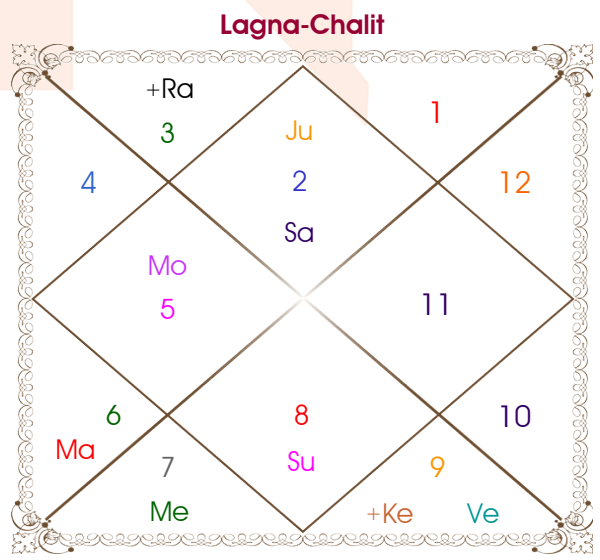

Deepanshu dhameja

Monika khanwani

Model: Web-FreeMatching

Order No: 121912803

Male : _____ Sex _____ : Female
 11/11/1997 : _____ Date of Birth _____ : 19/11/2000
 Tuesday : _____ Day _____ : Sunday
 Hour 18:50:00 : _____ Time of Birth _____ : 18:02:00 Hour
 Ghati 30:23:01 : _____ Time of Birth(Ghati) _____ : 28:06:41 Ghati
 India : _____ Country _____ : India
 Delhi : _____ City _____ : Delhi
 28:39:00 North : _____ Latitude _____ : 28:39:00 North
 77:13:00 East : _____ Longitude _____ : 77:13:00 East
 82:30:00 East : _____ Zone _____ : 82:30:00 East
 Hour -00:21:08 : _____ Loc Time Corr _____ : -00:21:08 Hour
 Hour 00:00:00 : _____ War Time Corr _____ : 00:00:00 Hour
 06:40:47 : _____ Sunrise _____ : 06:47:19
 17:29:26 : _____ Sunset _____ : 17:25:48
 23:49:32 : _____ Lahiri Ayanamsa _____ : 23:51:52

Vimshottari Saturn 4Y 0M 3D		Degree	Sign	Pln	Sign	Degree	Vimshottari Venus 17Y 6M 8D	
Venus		18:31:16	Tau	Asc	Tau	14:29:43	Moon	
15/11/2025		25:21:49	Lib	Sun	Sco	03:37:10	29/05/2024	
15/11/2045		13:51:09	Pis	Mon	Leo	14:59:04	30/05/2034	
Venus	16/03/2029	07:55:26	Sag	Mar	Vir	15:36:37	Moon	30/03/2025
Sun	17/03/2030	11:47:06	Sco	Mer	Lib	15:05:45	Mars	29/10/2025
Moon	15/11/2031	20:09:46	Cap	Jup R	Tau	13:26:47	Rahu	30/04/2027
Mars	15/01/2033	12:17:02	Sag	Ven	Sag	13:49:59	Jupiter	29/08/2028
Rahu	15/01/2036	20:45:50	Pis R	Sat R	Tau	03:37:36	Saturn	30/03/2030
Jupiter	15/09/2038	24:06:23	Leo R	Rah R	Gem	22:55:55	Mercury	29/08/2031
Saturn	15/11/2041	24:06:23	Aqu R	Ket R	Sag	22:55:55	Ketu	29/03/2032
Mercury	15/09/2044	11:14:44	Cap	Ura	Cap	23:16:24	Venus	28/11/2033
Ketu	15/11/2045	03:39:54	Cap	Nep	Cap	10:15:57	Sun	30/05/2034
		11:00:55	Sco	Plu	Sco	18:17:33		