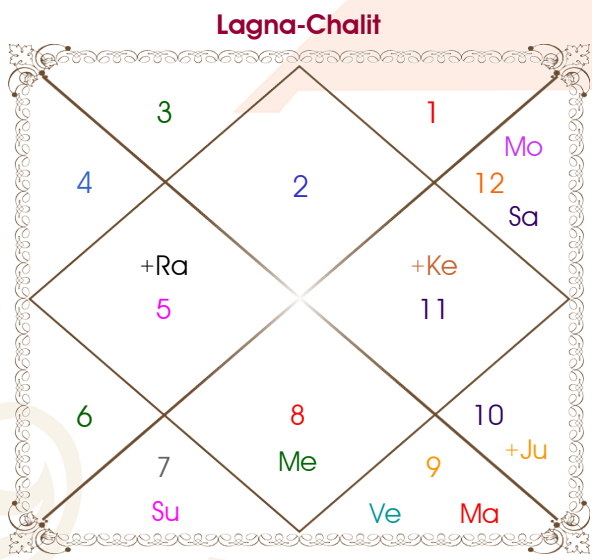

Deepanshu dhameja

Monika khanwani

Model: Web-FreeMatching

Order No: 121912803

Male : _____ Sex _____ : Female
 11/11/1997 : _____ Date of Birth _____ : 19/11/2000
 Tuesday : _____ Day _____ : Sunday
 Hour 18:50:00 : _____ Time of Birth _____ : 18:02:00 Hour
 Ghati 30:23:01 : _____ Time of Birth(Ghati) _____ : 28:06:41 Ghati
 India : _____ Country _____ : India
 Delhi : _____ City _____ : Delhi
 28:39:00 North : _____ Latitude _____ : 28:39:00 North
 77:13:00 East : _____ Longitude _____ : 77:13:00 East
 82:30:00 East : _____ Zone _____ : 82:30:00 East
 Hour -00:21:08 : _____ Loc Time Corr _____ : -00:21:08 Hour
 Hour 00:00:00 : _____ War Time Corr _____ : 00:00:00 Hour
 06:40:47 : _____ Sunrise _____ : 06:47:19
 17:29:26 : _____ Sunset _____ : 17:25:48
 23:49:32 : _____ Lahiri Ayanamsa _____ : 23:51:52

Vimshottari Saturn 4Y 0M 3D		Degree	Sign	Pln	Sign	Degree	Vimshottari Venus 17Y 6M 8D	
Venus		18:31:16	Tau	Asc	Tau	14:29:43	Moon	
15/11/2025		25:21:49	Lib	Sun	Sco	03:37:10	29/05/2024	
15/11/2045		13:51:09	Pis	Mon	Leo	14:59:04	30/05/2034	
Venus	16/03/2029	07:55:26	Sag	Mar	Vir	15:36:37	Moon	30/03/2025
Sun	17/03/2030	11:47:06	Sco	Mer	Lib	15:05:45	Mars	29/10/2025
Moon	15/11/2031	20:09:46	Cap	Jup R	Tau	13:26:47	Rahu	30/04/2027
Mars	15/01/2033	12:17:02	Sag	Ven	Sag	13:49:59	Jupiter	29/08/2028
Rahu	15/01/2036	20:45:50	Pis R	Sat R	Tau	03:37:36	Saturn	30/03/2030
Jupiter	15/09/2038	24:06:23	Leo R	Rah R	Gem	22:55:55	Mercury	29/08/2031
Saturn	15/11/2041	24:06:23	Aqu R	Ket R	Sag	22:55:55	Ketu	29/03/2032
Mercury	15/09/2044	11:14:44	Cap	Ura	Cap	23:16:24	Venus	28/11/2033
Ketu	15/11/2045	03:39:54	Cap	Nep	Cap	10:15:57	Sun	30/05/2034
		11:00:55	Sco	Plu	Sco	18:17:33		