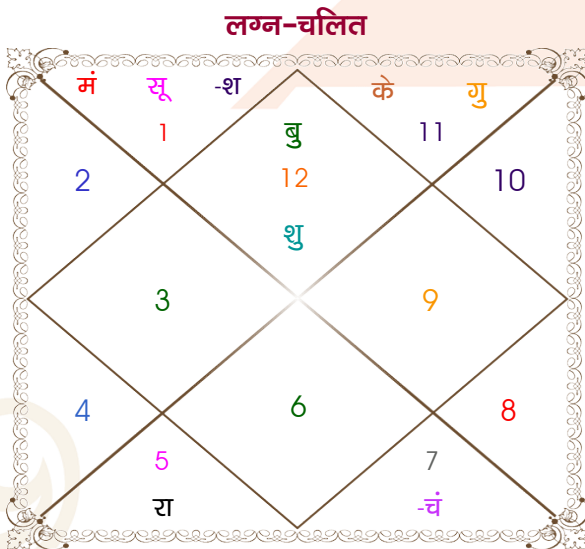

Rahul dev

Divya

Model: Web-FreeMatching

Order No: 121912505

पुल्लिंग : \_\_\_\_\_ लिंग \_\_\_\_\_ : स्त्रीलिंग \_\_\_\_\_  
 9-10/05/1998 : \_\_\_\_\_ जन्म तिथि \_\_\_\_\_ : 07/12/2000  
 शनि-रविवार : \_\_\_\_\_ दिन \_\_\_\_\_ : गुरुवार  
 घंटे 04:20:00 : \_\_\_\_\_ जन्म समय \_\_\_\_\_ : 13:30:00 घंटे  
 घटी 56:11:10 : \_\_\_\_\_ जन्म समय(घटी) \_\_\_\_\_ : 15:52:23 घटी  
 India : \_\_\_\_\_ देश \_\_\_\_\_ : India  
 Jaitaran : \_\_\_\_\_ स्थान \_\_\_\_\_ : Ajmer  
 26:14:00 उत्तर : \_\_\_\_\_ अक्षांश \_\_\_\_\_ : 26:29:00 उत्तर  
 74:00:00 पूर्व : \_\_\_\_\_ रेखांश \_\_\_\_\_ : 74:40:00 पूर्व  
 82:30:00 पूर्व : \_\_\_\_\_ मध्य रेखांश \_\_\_\_\_ : 82:30:00 पूर्व  
 घंटे -00:34:00 : \_\_\_\_\_ स्थानिक संस्कार \_\_\_\_\_ : -00:31:20 घंटे  
 घंटे 00:00:00 : \_\_\_\_\_ ग्रीष्म संस्कार \_\_\_\_\_ : 00:00:00 घंटे  
 05:51:32 : \_\_\_\_\_ सूर्योदय \_\_\_\_\_ : 07:06:53  
 19:10:20 : \_\_\_\_\_ सूर्यास्त \_\_\_\_\_ : 17:38:59  
 23:49:54 : \_\_\_\_\_ चित्रपक्षीय अयनांश \_\_\_\_\_ : 23:51:55

विंशोत्तरी राहु 17वर्ष 6मा 20दि गुरु	अंश	राशि	ग्रह	राशि	अंश	विंशोत्तरी बुध 1वर्ष 9मा 5दि शुक्र
29/11/2015	25:26:20	मीन	लग्न	मीन	07:36:51	13/09/2009
29/11/2031	25:16:15	मेष	सूर्य	वृश्चि	21:39:31	13/09/2029
गुरु	25:16:15	तुला	चंद्र	मीन	28:36:54	शुक्र
16/01/2018	06:59:44	मेष	मंगल	कन्या	26:24:53	12/01/2013
29/07/2020	29:23:05	मीन	बुध	वृश्चि	11:31:05	13/01/2014
04/11/2022	27:22:17	कुंभ	गुरु व	वृष	11:02:21	सूर्य
11/10/2023	13:07:09	मीन	शुक्र	मक	04:55:31	चन्द्र
11/06/2026	02:48:46	मेष	शनि व	वृष	02:12:58	मंगल
30/03/2027	14:08:34	सिंह व	राहु व	मिथु	22:01:57	राहु
29/07/2028	14:08:34	कुंभ व	केतु व	धनु	22:01:57	गुरु
05/07/2029	18:53:14	मक	हर्ष	मक	23:45:24	शनि
29/11/2031	08:19:23	मक व	नेप	मक	10:40:54	बुध
	13:21:05	वृश्चि व	प्लूटो	वृश्चि	18:58:37	केतु
						13/07/2022
						13/09/2025
						14/07/2028
						13/09/2029