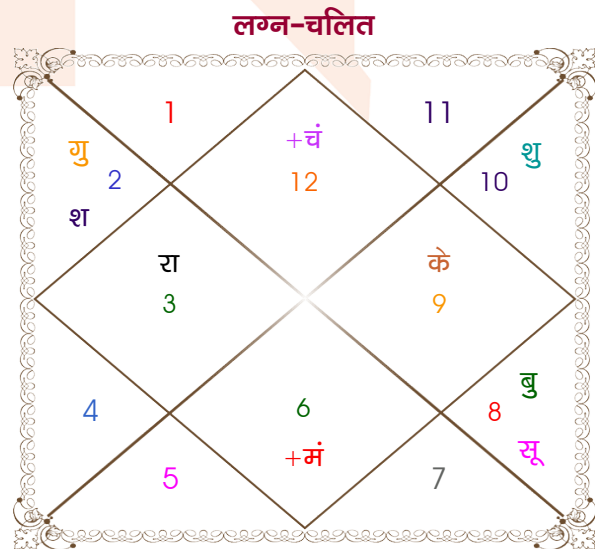

Rahul dev

Divya

Model: Web-FreeMatching

Order No: 121912505

पुल्लिंग : \_\_\_\_\_ लिंग \_\_\_\_\_ : स्त्रीलिंग \_\_\_\_\_  
 9-10/05/1998 : \_\_\_\_\_ जन्म तिथि \_\_\_\_\_ : 07/12/2000  
 शनि-रविवार : \_\_\_\_\_ दिन \_\_\_\_\_ : गुरुवार  
 घंटे 04:20:00 : \_\_\_\_\_ जन्म समय \_\_\_\_\_ : 13:30:00 घंटे  
 घटी 56:11:10 : \_\_\_\_\_ जन्म समय(घटी) \_\_\_\_\_ : 15:52:23 घटी  
 India : \_\_\_\_\_ देश \_\_\_\_\_ : India  
 Jaitaran : \_\_\_\_\_ स्थान \_\_\_\_\_ : Ajmer  
 26:14:00 उत्तर : \_\_\_\_\_ अक्षांश \_\_\_\_\_ : 26:29:00 उत्तर  
 74:00:00 पूर्व : \_\_\_\_\_ रेखांश \_\_\_\_\_ : 74:40:00 पूर्व  
 82:30:00 पूर्व : \_\_\_\_\_ मध्य रेखांश \_\_\_\_\_ : 82:30:00 पूर्व  
 घंटे -00:34:00 : \_\_\_\_\_ स्थानिक संस्कार \_\_\_\_\_ : -00:31:20 घंटे  
 घंटे 00:00:00 : \_\_\_\_\_ ग्रीष्म संस्कार \_\_\_\_\_ : 00:00:00 घंटे  
 05:51:32 : \_\_\_\_\_ सूर्योदय \_\_\_\_\_ : 07:06:53  
 19:10:20 : \_\_\_\_\_ सूर्यास्त \_\_\_\_\_ : 17:38:59  
 23:49:54 : \_\_\_\_\_ चित्रपक्षीय अयनांश \_\_\_\_\_ : 23:51:55

विंशोत्तरी राहु 17वर्ष 6मा 20दि गुरु	अंश	राशि	ग्रह	राशि	अंश	विंशोत्तरी बुध 1वर्ष 9मा 5दि शुक्र
29/11/2015	25:26:20	मीन	लग्न	मीन	07:36:51	13/09/2009
29/11/2031	25:16:15	मेष	सूर्य	वृश्चि	21:39:31	13/09/2029
गुरु	25:16:15	तुला	चंद्र	मीन	28:36:54	शुक्र
16/01/2018	06:59:44	मेष	मंगल	कन्या	26:24:53	12/01/2013
29/07/2020	29:23:05	मीन	बुध	वृश्चि	11:31:05	13/01/2014
04/11/2022	27:22:17	कुंभ	गुरु व	वृष	11:02:21	सूर्य
11/10/2023	13:07:09	मीन	शुक्र	मक	04:55:31	चन्द्र
11/06/2026	02:48:46	मेष	शनि व	वृष	02:12:58	मंगल
30/03/2027	14:08:34	सिंह व	राहु व	मिथु	22:01:57	राहु
29/07/2028	14:08:34	कुंभ व	केतु व	धनु	22:01:57	गुरु
05/07/2029	18:53:14	मक	हर्ष	मक	23:45:24	शनि
29/11/2031	08:19:23	मक व	नेप	मक	10:40:54	बुध
	13:21:05	वृश्चि व	प्लूटो	वृश्चि	18:58:37	केतु
						13/07/2022
						13/09/2025
						14/07/2028
						13/09/2029