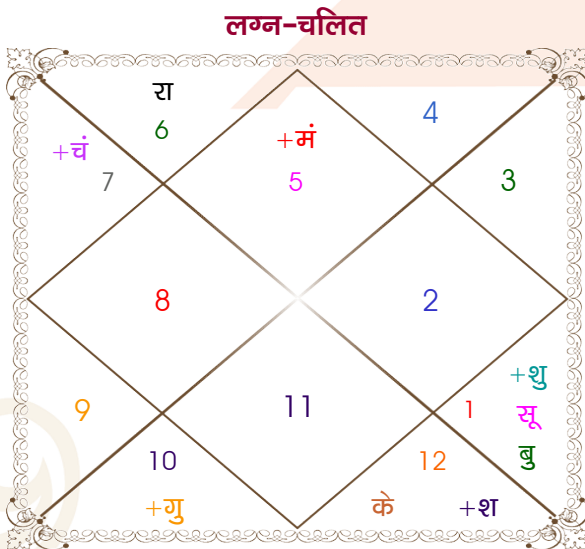

Khandelwal

Ms.

Model: Web-FreeMatching

Order No: 121911902

पुल्लिंग : _____ लिंग _____ : स्त्रीलिंग
 24/04/1997 : _____ जन्म तिथि _____ : 18-19/01/1999
 गुरुवार : _____ दिन _____ : सोम-मंगलवार
 घंटे 13:30:00 : _____ जन्म समय _____ : 07:10:00 घंटे
 घटी 19:12:17 : _____ जन्म समय(घटी) _____ : 59:40:37 घटी
 India : _____ देश _____ : India
 Rohtak : _____ स्थान _____ : Hamirpur
 28:54:00 उत्तर : _____ अक्षांश _____ : 31:38:00 उत्तर
 76:38:00 पूर्व : _____ रेखांश _____ : 76:36:00 पूर्व
 82:30:00 पूर्व : _____ मध्य रेखांश _____ : 82:30:00 पूर्व
 घंटे -00:23:28 : _____ स्थानिक संस्कार _____ : -00:23:36 घंटे
 घंटे 00:00:00 : _____ ग्रीष्म संस्कार _____ : 00:00:00 घंटे
 05:49:05 : _____ सूर्योदय _____ : 07:23:24
 18:54:04 : _____ सूर्यास्त _____ : 17:44:39
 23:49:08 : _____ चित्रपक्षीय अयनांश _____ : 23:50:28

विंशोत्तरी गुरु 6वर्ष 8मा 6दि बुध		अंश	राशि	ग्रह	राशि	अंश	विंशोत्तरी चन्द्र 1वर्ष 2मा 19दि गुरु	
	30/12/2022	00:28:18	सिंह	लग्न	धनु	29:58:23		09/04/2025
	31/12/2039	10:21:46	मेष	सूर्य	मक	04:40:33		09/04/2041
बुध	28/05/2025	27:45:45	तुला	चंद्र	मक	21:42:20	गुरु	28/05/2027
केतु	25/05/2026	22:59:40	सिंह व	मंगल	तुला	03:00:43	शनि	08/12/2029
शुक्र	25/03/2029	12:10:34	मेष व	बुध	धनु	24:23:12	बुध	15/03/2032
सूर्य	30/01/2030	24:51:03	मक	गुरु	मीन	01:05:44	केतु	19/02/2033
चन्द्र	01/07/2031	15:58:50	मेष	शुक्र	मक	24:09:51	शुक्र	21/10/2035
मंगल	27/06/2032	19:26:51	मीन	शनि	मेष	03:18:38	सूर्य	08/08/2036
राहु	15/01/2035	04:30:16	कन्या व	राहु व	कर्क	28:19:25	चन्द्र	08/12/2037
गुरु	22/04/2037	04:30:16	मीन व	केतु व	मक	28:19:25	मंगल	14/11/2038
शनि	31/12/2039	14:42:26	मक	हर्ष	मक	18:06:29	राहु	09/04/2041
		06:07:22	मक	नेप	मक	07:53:23		
		11:12:43	वृश्चि व	प्लूटो	वृश्चि	15:50:56		