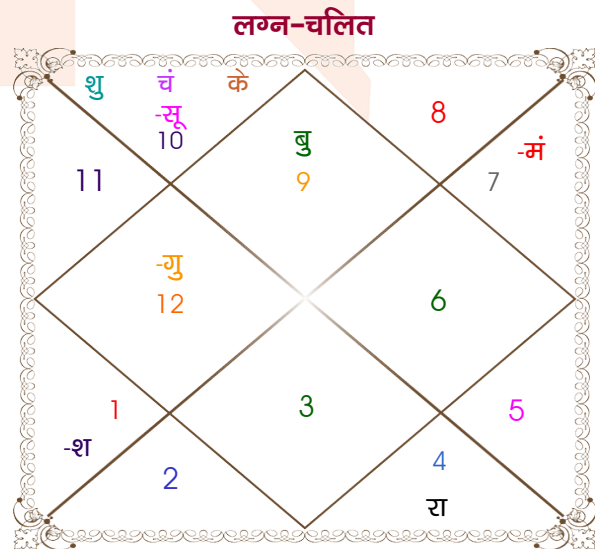

Khandelwal

Ms.

Model: Web-FreeMatching

Order No: 121911902

पुल्लिंग : _____ लिंग _____ : स्त्रीलिंग
 24/04/1997 : _____ जन्म तिथि _____ : 18-19/01/1999
 गुरुवार : _____ दिन _____ : सोम-मंगलवार
 घंटे 13:30:00 : _____ जन्म समय _____ : 07:10:00 घंटे
 घटी 19:12:17 : _____ जन्म समय(घटी) _____ : 59:40:37 घटी
 India : _____ देश _____ : India
 Rohtak : _____ स्थान _____ : Hamirpur
 28:54:00 उत्तर : _____ अक्षांश _____ : 31:38:00 उत्तर
 76:38:00 पूर्व : _____ रेखांश _____ : 76:36:00 पूर्व
 82:30:00 पूर्व : _____ मध्य रेखांश _____ : 82:30:00 पूर्व
 घंटे -00:23:28 : _____ स्थानिक संस्कार _____ : -00:23:36 घंटे
 घंटे 00:00:00 : _____ ग्रीष्म संस्कार _____ : 00:00:00 घंटे
 05:49:05 : _____ सूर्योदय _____ : 07:23:24
 18:54:04 : _____ सूर्यास्त _____ : 17:44:39
 23:49:08 : _____ चित्रपक्षीय अयनांश _____ : 23:50:28

विंशोत्तरी गुरु 6वर्ष 8मा 6दि बुध		अंश	राशि	ग्रह	राशि	अंश	विंशोत्तरी चन्द्र 1वर्ष 2मा 19दि गुरु	
	30/12/2022	00:28:18	सिंह	लग्न	धनु	29:58:23		09/04/2025
	31/12/2039	10:21:46	मेष	सूर्य	मक	04:40:33		09/04/2041
बुध	28/05/2025	27:45:45	तुला	चंद्र	मक	21:42:20	गुरु	28/05/2027
केतु	25/05/2026	22:59:40	सिंह व	मंगल	तुला	03:00:43	शनि	08/12/2029
शुक्र	25/03/2029	12:10:34	मेष व	बुध	धनु	24:23:12	बुध	15/03/2032
सूर्य	30/01/2030	24:51:03	मक	गुरु	मीन	01:05:44	केतु	19/02/2033
चन्द्र	01/07/2031	15:58:50	मेष	शुक्र	मक	24:09:51	शुक्र	21/10/2035
मंगल	27/06/2032	19:26:51	मीन	शनि	मेष	03:18:38	सूर्य	08/08/2036
राहु	15/01/2035	04:30:16	कन्या व	राहु व	कर्क	28:19:25	चन्द्र	08/12/2037
गुरु	22/04/2037	04:30:16	मीन व	केतु व	मक	28:19:25	मंगल	14/11/2038
शनि	31/12/2039	14:42:26	मक	हर्ष	मक	18:06:29	राहु	09/04/2041
		06:07:22	मक	नेप	मक	07:53:23		
		11:12:43	वृश्चि व	प्लूटो	वृश्चि	15:50:56		