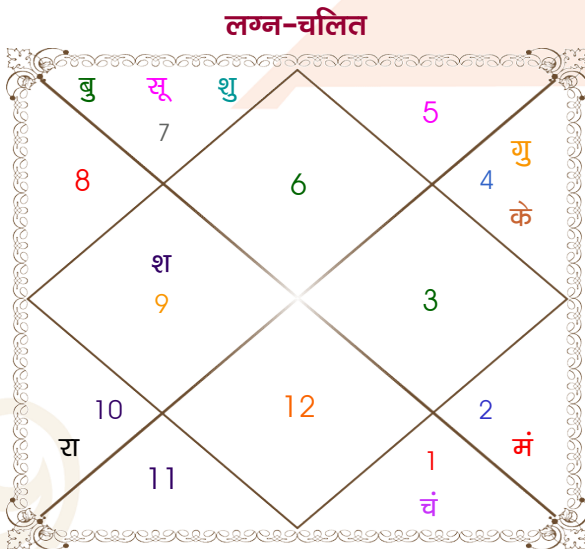

Mr.

Ms.

Model: Web-FreeMatching

Order No: 121911207

पुल्लिंग : _____ लिंग _____ : स्त्रीलिंग
 1-02/11/1990 : _____ जन्म तिथि _____ : 24-25/02/1993
 गुरु-शुक्रवार : _____ दिन _____ : बुध-गुरुवार
 घंटे 04:00:00 : _____ जन्म समय _____ : 00:40:00 घंटे
 घटी 54:48:11 : _____ जन्म समय(घटी) _____ : 45:37:06 घटी
 India : _____ देश _____ : India
 Robertsganj : _____ स्थान _____ : Sitapur
 24:42:00 उत्तर : _____ अक्षांश _____ : 25:11:00 उत्तर
 83:04:00 पूर्व : _____ रेखांश _____ : 80:52:00 पूर्व
 82:30:00 पूर्व : _____ मध्य रेखांश _____ : 82:30:00 पूर्व
 घंटे 00:02:16 : _____ स्थानिक संस्कार _____ : -00:06:32 घंटे
 घंटे 00:00:00 : _____ ग्रीष्म संस्कार _____ : 00:00:00 घंटे
 06:04:43 : _____ सूर्योदय _____ : 06:34:20
 17:17:51 : _____ सूर्यास्त _____ : 18:05:32
 23:43:57 : _____ चित्रपक्षीय अयनांश _____ : 23:45:59

विंशोत्तरी केतु 6वर्ष 0मा 1दि चन्द्र	अंश	राशि	ग्रह	राशि	अंश	विंशोत्तरी बुध 15वर्ष 6मा 27दि शुक्र
04/11/2022	16:43:13	कन्या	लग्न	वृश्चि	10:48:24	24/09/2015
03/11/2032	15:30:41	तुला	सूर्य	कुंभ	12:25:44	24/09/2035
चन्द्र 04/09/2023	01:53:42	मेष	चंद्र	मीन	17:47:00	शुक्र 23/01/2019
मंगल 04/04/2024	19:44:48	वृष व	मंगल	मिथु	15:26:48	सूर्य 23/01/2020
राहु 04/10/2025	22:14:08	तुला	बुध	कुंभ	29:38:48	चन्द्र 23/09/2021
गुरु 03/02/2027	18:35:38	कर्क	गुरु व	कन्या	19:48:52	मंगल 23/11/2022
शनि 03/09/2028	15:35:17	तुला	शुक्र	मीन	22:21:39	राहु 23/11/2025
बुध 03/02/2030	26:14:54	धनु	शनि	मक	28:58:40	गुरु 24/07/2028
केतु 04/09/2030	08:18:22	मक व	राहु व	वृश्चि	23:55:50	शनि 24/09/2031
शुक्र 04/05/2032	08:18:22	कर्क व	केतु व	वृष	23:55:50	बुध 24/07/2034
सूर्य 03/11/2032	12:49:56	धनु	हर्ष	धनु	26:56:42	केतु 24/09/2035
	18:29:02	धनु	नेप	धनु	26:31:14	
	23:38:03	तुला	प्लूटो	वृश्चि	01:45:20	