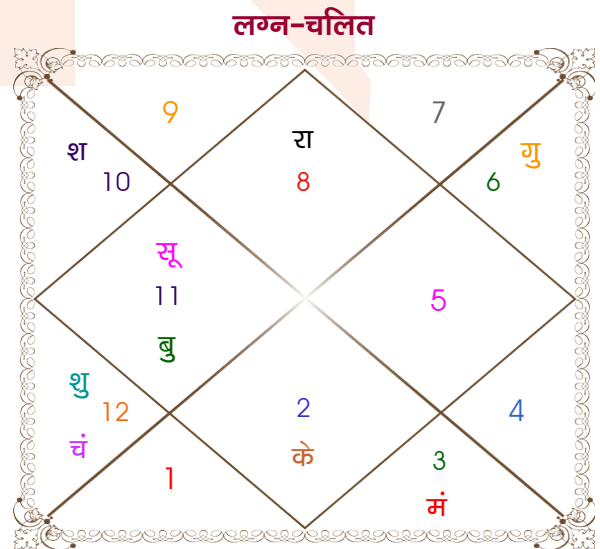

Mr.

Ms.

Model: Web-FreeMatching

Order No: 121911207

पुल्लिंग : _____ लिंग _____ : स्त्रीलिंग
 1-02/11/1990 : _____ जन्म तिथि _____ : 24-25/02/1993
 गुरु-शुक्रवार : _____ दिन _____ : बुध-गुरुवार
 घंटे 04:00:00 : _____ जन्म समय _____ : 00:40:00 घंटे
 घटी 54:48:11 : _____ जन्म समय(घटी) _____ : 45:37:06 घटी
 India : _____ देश _____ : India
 Robertsganj : _____ स्थान _____ : Sitapur
 24:42:00 उत्तर : _____ अक्षांश _____ : 25:11:00 उत्तर
 83:04:00 पूर्व : _____ रेखांश _____ : 80:52:00 पूर्व
 82:30:00 पूर्व : _____ मध्य रेखांश _____ : 82:30:00 पूर्व
 घंटे 00:02:16 : _____ स्थानिक संस्कार _____ : -00:06:32 घंटे
 घंटे 00:00:00 : _____ ग्रीष्म संस्कार _____ : 00:00:00 घंटे
 06:04:43 : _____ सूर्योदय _____ : 06:34:20
 17:17:51 : _____ सूर्यास्त _____ : 18:05:32
 23:43:57 : _____ चित्रपक्षीय अयनांश _____ : 23:45:59

विंशोत्तरी केतु 6वर्ष 0मा 1दि चन्द्र	अंश	राशि	ग्रह	राशि	अंश	विंशोत्तरी बुध 15वर्ष 6मा 27दि शुक्र
04/11/2022	16:43:13	कन्या	लग्न	वृश्चि	10:48:24	24/09/2015
03/11/2032	15:30:41	तुला	सूर्य	कुंभ	12:25:44	24/09/2035
चन्द्र 04/09/2023	01:53:42	मेष	चंद्र	मीन	17:47:00	शुक्र 23/01/2019
मंगल 04/04/2024	19:44:48	वृष व	मंगल	मिथु	15:26:48	सूर्य 23/01/2020
राहु 04/10/2025	22:14:08	तुला	बुध	कुंभ	29:38:48	चन्द्र 23/09/2021
गुरु 03/02/2027	18:35:38	कर्क	गुरु व	कन्या	19:48:52	मंगल 23/11/2022
शनि 03/09/2028	15:35:17	तुला	शुक्र	मीन	22:21:39	राहु 23/11/2025
बुध 03/02/2030	26:14:54	धनु	शनि	मक	28:58:40	गुरु 24/07/2028
केतु 04/09/2030	08:18:22	मक व	राहु व	वृश्चि	23:55:50	शनि 24/09/2031
शुक्र 04/05/2032	08:18:22	कर्क व	केतु व	वृष	23:55:50	बुध 24/07/2034
सूर्य 03/11/2032	12:49:56	धनु	हर्ष	धनु	26:56:42	केतु 24/09/2035
	18:29:02	धनु	नेप	धनु	26:31:14	
	23:38:03	तुला	प्लूटो	वृश्चि	01:45:20	