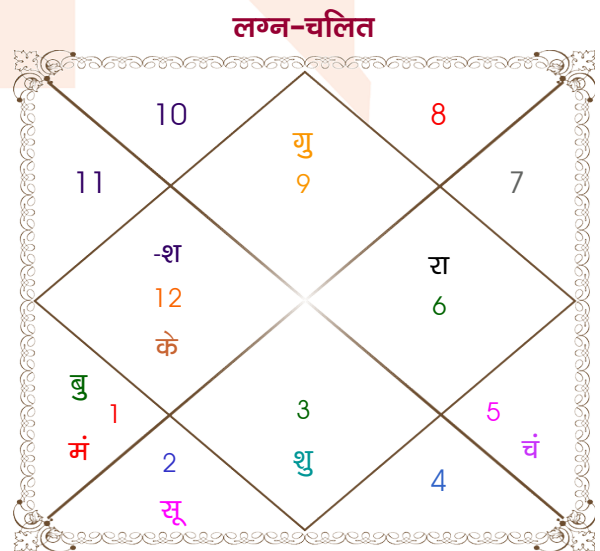

Ketan

Tanya

Model: Web-FreeMatching

Order No: 121911203

पुल्लिंग : \_\_\_\_\_ लिंग \_\_\_\_\_ : स्त्रीलिंग  
 14/10/1995 : \_\_\_\_\_ जन्म तिथि \_\_\_\_\_ : 26/05/1996  
 शनिवार : \_\_\_\_\_ दिन \_\_\_\_\_ : रविवार  
 घंटे 22:08:00 : \_\_\_\_\_ जन्म समय \_\_\_\_\_ : 21:28:00 घंटे  
 घटी 39:26:48 : \_\_\_\_\_ जन्म समय(घटी) \_\_\_\_\_ : 39:51:25 घटी  
 India : \_\_\_\_\_ देश \_\_\_\_\_ : India  
 Gangapur : \_\_\_\_\_ स्थान \_\_\_\_\_ : New Delhi  
 26:30:00 उत्तर : \_\_\_\_\_ अक्षांश \_\_\_\_\_ : 28:36:00 उत्तर  
 76:49:00 पूर्व : \_\_\_\_\_ रेखांश \_\_\_\_\_ : 77:12:00 पूर्व  
 82:30:00 पूर्व : \_\_\_\_\_ मध्य रेखांश \_\_\_\_\_ : 82:30:00 पूर्व  
 घंटे -00:22:44 : \_\_\_\_\_ स्थानिक संस्कार \_\_\_\_\_ : -00:21:12 घंटे  
 घंटे 00:00:00 : \_\_\_\_\_ ग्रीष्म संस्कार \_\_\_\_\_ : 00:00:00 घंटे  
 06:21:16 : \_\_\_\_\_ सूर्योदय \_\_\_\_\_ : 05:25:34  
 17:56:13 : \_\_\_\_\_ सूर्यास्त \_\_\_\_\_ : 19:11:13  
 23:48:00 : \_\_\_\_\_ चित्रपक्षीय अयनांश \_\_\_\_\_ : 23:48:28

## अष्टकूट गुण सारिणी

कूट	वर	कन्या	अंक	प्राप्त	दोष	क्षेत्र
वर्ण	शूद्र	क्षत्रिय	1	0.00	--	जातीय कर्म
वश्य	मानव	वनचर	2	0.00	--	स्वभाव
तारा	क्षेम	वध	3	1.50	--	भाग्य
योनि	सर्प	मूषक	4	1.00	--	यौन विचार
मैत्री	बुध	सूर्य	5	4.00	--	आपसी सम्बन्ध
गण	देव	मनुष्य	6	6.00	--	सामाजिकता
भकूट	मिथुन	सिंह	7	7.00	--	जीवन शैली
नाड़ी	मध्य	मध्य	8	0.00	हाँ	स्वास्थ्य/संतान
कुल :			36	19.50		