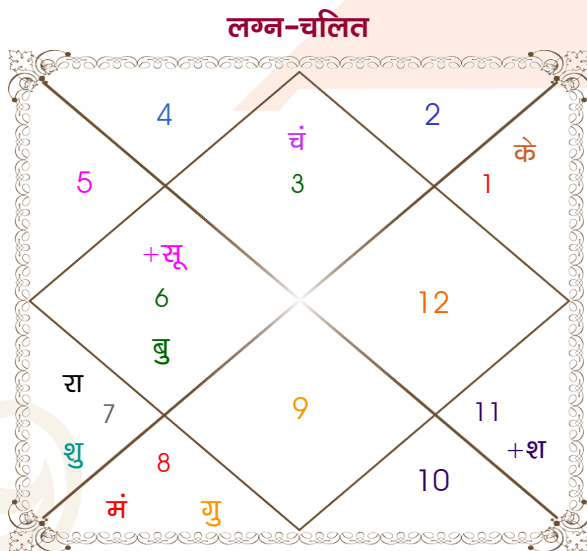

Ketan

Tanya

Model: Web-FreeMatching

Order No: 121911203

पुल्लिंग : \_\_\_\_\_ लिंग \_\_\_\_\_ : स्त्रीलिंग  
 14/10/1995 : \_\_\_\_\_ जन्म तिथि \_\_\_\_\_ : 26/05/1996  
 शनिवार : \_\_\_\_\_ दिन \_\_\_\_\_ : रविवार  
 घंटे 22:08:00 : \_\_\_\_\_ जन्म समय \_\_\_\_\_ : 21:28:00 घंटे  
 घटी 39:26:48 : \_\_\_\_\_ जन्म समय(घटी) \_\_\_\_\_ : 39:51:25 घटी  
 India : \_\_\_\_\_ देश \_\_\_\_\_ : India  
 Gangapur : \_\_\_\_\_ स्थान \_\_\_\_\_ : New Delhi  
 26:30:00 उत्तर : \_\_\_\_\_ अक्षांश \_\_\_\_\_ : 28:36:00 उत्तर  
 76:49:00 पूर्व : \_\_\_\_\_ रेखांश \_\_\_\_\_ : 77:12:00 पूर्व  
 82:30:00 पूर्व : \_\_\_\_\_ मध्य रेखांश \_\_\_\_\_ : 82:30:00 पूर्व  
 घंटे -00:22:44 : \_\_\_\_\_ स्थानिक संस्कार \_\_\_\_\_ : -00:21:12 घंटे  
 घंटे 00:00:00 : \_\_\_\_\_ ग्रीष्म संस्कार \_\_\_\_\_ : 00:00:00 घंटे  
 06:21:16 : \_\_\_\_\_ सूर्योदय \_\_\_\_\_ : 05:25:34  
 17:56:13 : \_\_\_\_\_ सूर्यास्त \_\_\_\_\_ : 19:11:13  
 23:48:00 : \_\_\_\_\_ चित्रपक्षीय अयनांश \_\_\_\_\_ : 23:48:28

## अष्टकूट गुण सारिणी

कूट	वर	कन्या	अंक	प्राप्त	दोष	क्षेत्र
वर्ण	शूद्र	क्षत्रिय	1	0.00	--	जातीय कर्म
वश्य	मानव	वनचर	2	0.00	--	स्वभाव
तारा	क्षेम	वध	3	1.50	--	भाग्य
योनि	सर्प	मूषक	4	1.00	--	यौन विचार
मैत्री	बुध	सूर्य	5	4.00	--	आपसी सम्बन्ध
गण	देव	मनुष्य	6	6.00	--	सामाजिकता
भकूट	मिथुन	सिंह	7	7.00	--	जीवन शैली
नाड़ी	मध्य	मध्य	8	0.00	हाँ	स्वास्थ्य/संतान
कुल :			36	19.50		