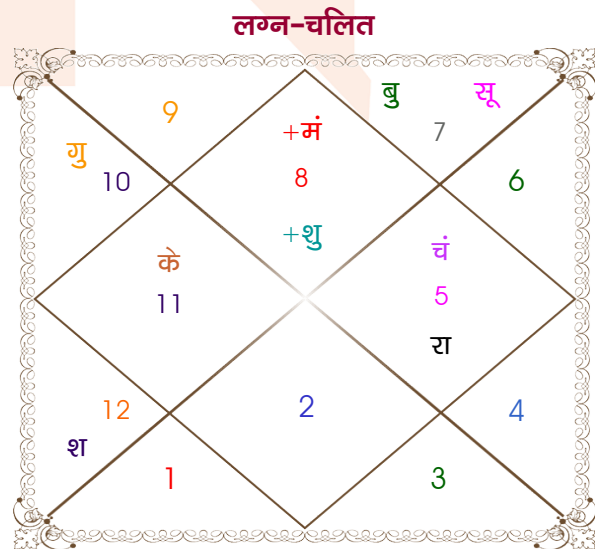

Mr. Gaurav mishra

Mahima Sharma

Model: Web-FreeMatching

Order No: 121909904

पुल्लिंग : _____ लिंग _____ : स्त्रीलिंग
 3-04/10/2000 : _____ जन्म तिथि _____ : 27/10/1997
 मंगल-बुधवार : _____ दिन _____ : सोमवार
 घंटे 04:00:00 : _____ जन्म समय _____ : 08:25:00 घंटे
 घटी 54:49:16 : _____ जन्म समय(घटी) _____ : 05:17:16 घटी
 India : _____ देश _____ : India
 Shahjahanpur : _____ स्थान _____ : Budaun
 27:53:00 उत्तर : _____ अक्षांश _____ : 28:02:00 उत्तर
 79:55:00 पूर्व : _____ रेखांश _____ : 79:07:00 पूर्व
 82:30:00 पूर्व : _____ मध्य रेखांश _____ : 82:30:00 पूर्व
 घंटे -00:10:20 : _____ स्थानिक संस्कार _____ : -00:13:32 घंटे
 घंटे 00:00:00 : _____ ग्रीष्म संस्कार _____ : 00:00:00 घंटे
 06:04:17 : _____ सूर्योदय _____ : 06:21:27
 17:52:50 : _____ सूर्यास्त _____ : 17:33:12
 23:51:46 : _____ चित्रपक्षीय अयनांश _____ : 23:49:31

अष्टकूट गुण सारिणी

कूट	वर	कन्या	अंक	प्राप्त	दोष	क्षेत्र
वर्ण	क्षत्रिय	क्षत्रिय	1	1.00	--	जातीय कर्म
वश्य	मानव	वनचर	2	0.00	--	स्वभाव
तारा	अतिमित्र	सम्पत	3	3.00	--	भाग्य
योनि	श्वान	मूषक	4	1.00	--	यौन विचार
मैत्री	गुरु	सूर्य	5	5.00	--	आपसी सम्बन्ध
गण	राक्षस	मनुष्य	6	0.00	हाँ	सामाजिकता
भकूट	धनु	सिंह	7	0.00	हाँ	जीवन शैली
नाड़ी	आद्य	मध्य	8	8.00	--	स्वास्थ्य/संतान
कुल :			36	18.00		