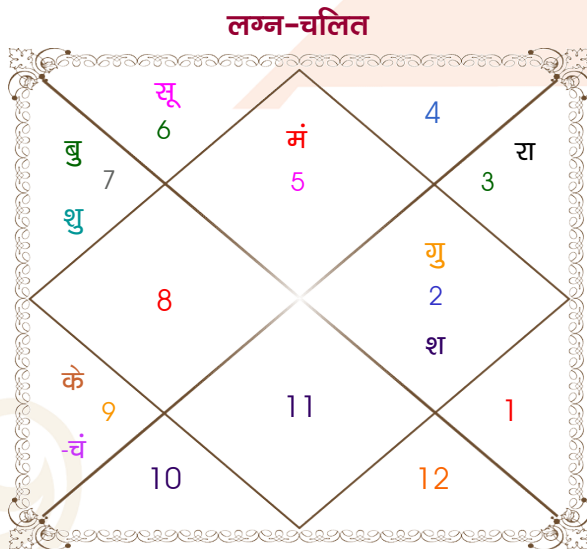

Mr. Gaurav mishra

Mahima Sharma

Model: Web-FreeMatching

Order No: 121909904

पुल्लिंग : _____ लिंग _____ : स्त्रीलिंग
 3-04/10/2000 : _____ जन्म तिथि _____ : 27/10/1997
 मंगल-बुधवार : _____ दिन _____ : सोमवार
 घंटे 04:00:00 : _____ जन्म समय _____ : 08:25:00 घंटे
 घटी 54:49:16 : _____ जन्म समय(घटी) _____ : 05:17:16 घटी
 India : _____ देश _____ : India
 Shahjahanpur : _____ स्थान _____ : Budaun
 27:53:00 उत्तर : _____ अक्षांश _____ : 28:02:00 उत्तर
 79:55:00 पूर्व : _____ रेखांश _____ : 79:07:00 पूर्व
 82:30:00 पूर्व : _____ मध्य रेखांश _____ : 82:30:00 पूर्व
 घंटे -00:10:20 : _____ स्थानिक संस्कार _____ : -00:13:32 घंटे
 घंटे 00:00:00 : _____ ग्रीष्म संस्कार _____ : 00:00:00 घंटे
 06:04:17 : _____ सूर्योदय _____ : 06:21:27
 17:52:50 : _____ सूर्यास्त _____ : 17:33:12
 23:51:46 : _____ चित्रपक्षीय अयनांश _____ : 23:49:31

विंशोत्तरी केतु 6वर्ष 8मा 17दि शुक्र		अंश	राशि	ग्रह	राशि	अंश	विंशोत्तरी शुक्र 5वर्ष 8मा 29दि मंगल	
		18:45:11	सिंह	लग्न	वृश्चि	05:34:16		
		17:08:46	कन्या	सूर्य	तुला	09:53:58		
		00:32:28	धनु	चंद्र	सिंह	22:50:03		
		16:46:41	सिंह	मंगल	वृश्चि	26:24:58		
		12:23:59	तुला	बुध	तुला	18:25:27	मंगल	24/12/2019
शुक्र	22/10/2010	17:20:21	वृष	व गुरु	मक	18:51:18	राहु	10/01/2021
सूर्य	22/10/2011	17:29:13	तुला	शुक्र	वृश्चि	26:37:16	गुरु	17/12/2021
चन्द्र	22/06/2013	06:42:22	वृष	व शनि	मीन	21:46:46	शनि	26/01/2023
मंगल	22/08/2014	27:02:12	मिथु	व राहु	सिंह	25:13:23	बुध	23/01/2024
राहु	22/08/2017	27:02:12	धनु	व केतु	कुंभ	25:13:23	केतु	20/06/2024
गुरु	22/04/2020	23:14:35	मक	व हर्ष	मक	10:58:47	शुक्र	20/08/2025
शनि	23/06/2023	09:57:53	मक	व नेप	मक	03:26:45	सूर्य	26/12/2025
बुध	23/04/2026	16:48:53	वृश्चि	प्लूटो	वृश्चि	10:26:52	चन्द्र	27/07/2026
केतु	23/06/2027							