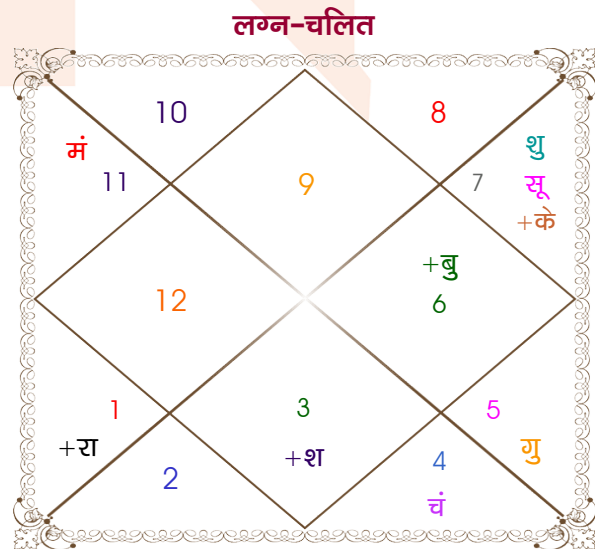

Babhan

Ragini

Model: Web-FreeMatching

Order No: 121909802

पुल्लिंग : \_\_\_\_\_ लिंग \_\_\_\_\_ : स्त्रीलिंग  
 15/05/1995 : \_\_\_\_\_ जन्म तिथि \_\_\_\_\_ : 19/10/2003  
 सोमवार : \_\_\_\_\_ दिन \_\_\_\_\_ : रविवार  
 घंटे 19:16:00 : \_\_\_\_\_ जन्म समय \_\_\_\_\_ : 10:30:00 घंटे  
 घटी 35:29:43 : \_\_\_\_\_ जन्म समय(घटी) \_\_\_\_\_ : 11:52:33 घटी  
 India : \_\_\_\_\_ देश \_\_\_\_\_ : India  
 Bokaro : \_\_\_\_\_ स्थान \_\_\_\_\_ : Ara  
 23:51:00 उत्तर : \_\_\_\_\_ अक्षांश \_\_\_\_\_ : 25:34:00 उत्तर  
 86:02:00 पूर्व : \_\_\_\_\_ रेखांश \_\_\_\_\_ : 84:40:00 पूर्व  
 82:30:00 पूर्व : \_\_\_\_\_ मध्य रेखांश \_\_\_\_\_ : 82:30:00 पूर्व  
 घंटे 00:14:08 : \_\_\_\_\_ स्थानिक संस्कार \_\_\_\_\_ : 00:08:40 घंटे  
 घंटे 00:00:00 : \_\_\_\_\_ ग्रीष्म संस्कार \_\_\_\_\_ : 00:00:00 घंटे  
 05:04:06 : \_\_\_\_\_ सूर्योदय \_\_\_\_\_ : 05:51:49  
 18:20:39 : \_\_\_\_\_ सूर्यास्त \_\_\_\_\_ : 17:20:47  
 23:47:41 : \_\_\_\_\_ चित्रपक्षीय अयनांश \_\_\_\_\_ : 23:54:22

## अष्टकूट गुण सारिणी

कूट	वर	कन्या	अंक	प्राप्त	दोष	क्षेत्र
वर्ण	विप्र	विप्र	1	1.00	--	जातीय कर्म
वश्य	कीटक	जलचर	2	1.00	--	स्वभाव
तारा	जन्म	जन्म	3	3.00	--	भाग्य
योनि	मृग	मेष	4	3.00	--	यौन विचार
मैत्री	मंगल	चन्द्र	5	4.00	--	आपसी सम्बन्ध
गण	देव	देव	6	6.00	--	सामाजिकता
भकूट	वृश्चिक	कर्क	7	0.00	हाँ	जीवन शैली
नाड़ी	मध्य	मध्य	8	0.00	हाँ	स्वास्थ्य/संतान
<b>कुल :</b>			<b>36</b>	<b>18.00</b>		