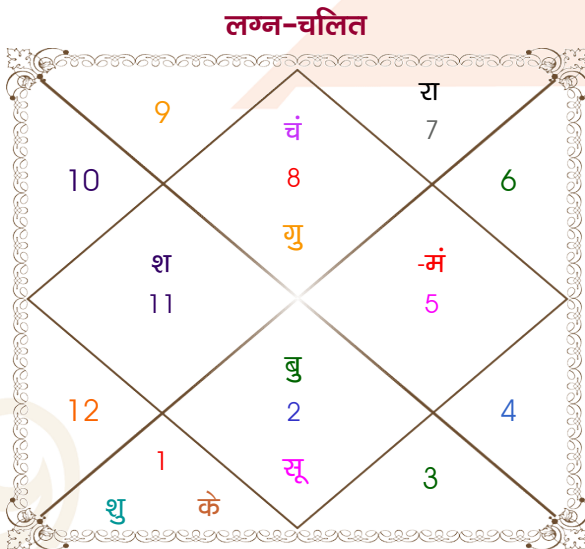

Babhan

Ragini

Model: Web-FreeMatching

Order No: 121909802

पुल्लिंग : \_\_\_\_\_ लिंग \_\_\_\_\_ : स्त्रीलिंग  
 15/05/1995 : \_\_\_\_\_ जन्म तिथि \_\_\_\_\_ : 19/10/2003  
 सोमवार : \_\_\_\_\_ दिन \_\_\_\_\_ : रविवार  
 घंटे 19:16:00 : \_\_\_\_\_ जन्म समय \_\_\_\_\_ : 10:30:00 घंटे  
 घटी 35:29:43 : \_\_\_\_\_ जन्म समय(घटी) \_\_\_\_\_ : 11:52:33 घटी  
 India : \_\_\_\_\_ देश \_\_\_\_\_ : India  
 Bokaro : \_\_\_\_\_ स्थान \_\_\_\_\_ : Ara  
 23:51:00 उत्तर : \_\_\_\_\_ अक्षांश \_\_\_\_\_ : 25:34:00 उत्तर  
 86:02:00 पूर्व : \_\_\_\_\_ रेखांश \_\_\_\_\_ : 84:40:00 पूर्व  
 82:30:00 पूर्व : \_\_\_\_\_ मध्य रेखांश \_\_\_\_\_ : 82:30:00 पूर्व  
 घंटे 00:14:08 : \_\_\_\_\_ स्थानिक संस्कार \_\_\_\_\_ : 00:08:40 घंटे  
 घंटे 00:00:00 : \_\_\_\_\_ ग्रीष्म संस्कार \_\_\_\_\_ : 00:00:00 घंटे  
 05:04:06 : \_\_\_\_\_ सूर्योदय \_\_\_\_\_ : 05:51:49  
 18:20:39 : \_\_\_\_\_ सूर्यास्त \_\_\_\_\_ : 17:20:47  
 23:47:41 : \_\_\_\_\_ चित्रपक्षीय अयनांश \_\_\_\_\_ : 23:54:22

## अष्टकूट गुण सारिणी

कूट	वर	कन्या	अंक	प्राप्त	दोष	क्षेत्र
वर्ण	विप्र	विप्र	1	1.00	--	जातीय कर्म
वश्य	कीटक	जलचर	2	1.00	--	स्वभाव
तारा	जन्म	जन्म	3	3.00	--	भाग्य
योनि	मृग	मेष	4	3.00	--	यौन विचार
मैत्री	मंगल	चन्द्र	5	4.00	--	आपसी सम्बन्ध
गण	देव	देव	6	6.00	--	सामाजिकता
भकूट	वृश्चिक	कर्क	7	0.00	हाँ	जीवन शैली
नाड़ी	मध्य	मध्य	8	0.00	हाँ	स्वास्थ्य/संतान
<b>कुल :</b>			<b>36</b>	<b>18.00</b>		