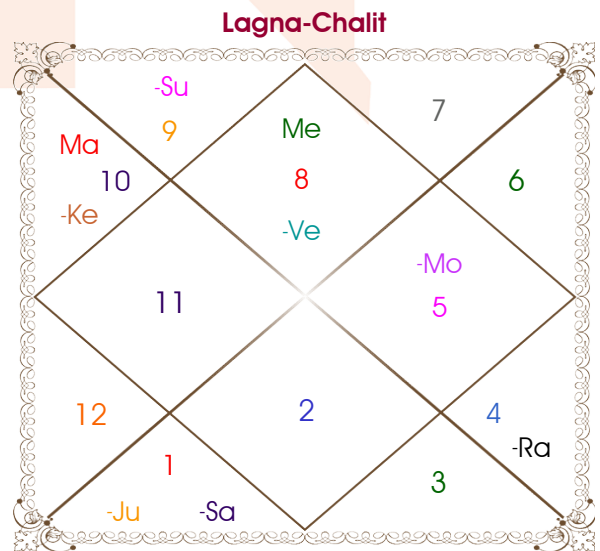

Pankaj

Sanjana

Model: Web-FreeMatching

Order No: 121909504

Male : _____ Sex _____ : Female
 29/12/1999 : _____ Date of Birth _____ : 26-27/12/1999
 Wednesday : _____ Day _____ : Sun-Monday
 Hour 16:08:00 : _____ Time of Birth _____ : 06:15:00 Hour
 Ghati 22:17:12 : _____ Time of Birth(Ghati) _____ : 57:37:34 Ghati
 India : _____ Country _____ : India
 Delhi : _____ City _____ : Delhi
 28:39:00 North : _____ Latitude _____ : 28:39:00 North
 77:13:00 East : _____ Longitude _____ : 77:13:00 East
 82:30:00 East : _____ Zone _____ : 82:30:00 East
 Hour -00:21:08 : _____ Loc Time Corr _____ : -00:21:08 Hour
 Hour 00:00:00 : _____ War Time Corr _____ : 00:00:00 Hour
 07:13:07 : _____ Sunrise _____ : 07:11:58
 17:32:17 : _____ Sunset _____ : 17:31:05
 23:51:11 : _____ Lahiri Ayanamsa _____ : 23:51:11

Vimshottari Moon 8Y 8M 16D		Degree	Sign	Pln	Sign	Degree	Vimshottari Ketu 1Y 10M 23D	
Rahu		13:24:00	Sag	Sun	Sag	10:56:34	Sun	
15/09/2015		11:43:05	Vir	Mon	Leo	09:43:00	19/11/2021	
14/09/2033		01:44:21	Aqu	Mar	Cap	29:52:09	20/11/2027	
Rahu	28/05/2018	03:18:10	Sag	Mer	Sco	29:36:05	Sun	09/03/2022
Jupiter	21/10/2020	01:17:28	Ari	Jup	Ari	01:13:40	Moon	07/09/2022
Saturn	28/08/2023	04:01:20	Sco	Ven	Sco	01:07:09	Mars	13/01/2023
Mercury	16/03/2026	16:36:43	Ari R	Sat R	Ari	16:40:43	Rahu	08/12/2023
Ketu	03/04/2027	10:10:59	Can	Rah	Can	10:08:00	Jupiter	25/09/2024
Venus	03/04/2030	10:10:59	Cap	Ket	Cap	10:08:00	Saturn	07/09/2025
Sun	26/02/2031	20:48:16	Cap	Ura	Cap	20:41:16	Mercury	15/07/2026
Moon	27/08/2032	09:13:56	Cap	Nep	Cap	09:08:56	Ketu	20/11/2026
Mars	14/09/2033	17:29:35	Sco	Plu	Sco	17:24:21	Venus	20/11/2027