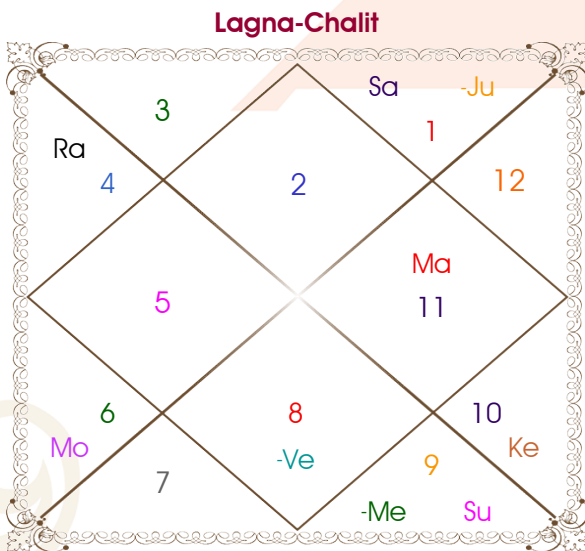

Pankaj

Sanjana

Model: Web-FreeMatching

Order No: 121909504

Male : _____ Sex _____ : Female
 29/12/1999 : _____ Date of Birth _____ : 26-27/12/1999
 Wednesday : _____ Day _____ : Sun-Monday
 Hour 16:08:00 : _____ Time of Birth _____ : 06:15:00 Hour
 Ghati 22:17:12 : _____ Time of Birth(Ghati) _____ : 57:37:34 Ghati
 India : _____ Country _____ : India
 Delhi : _____ City _____ : Delhi
 28:39:00 North : _____ Latitude _____ : 28:39:00 North
 77:13:00 East : _____ Longitude _____ : 77:13:00 East
 82:30:00 East : _____ Zone _____ : 82:30:00 East
 Hour -00:21:08 : _____ Loc Time Corr _____ : -00:21:08 Hour
 Hour 00:00:00 : _____ War Time Corr _____ : 00:00:00 Hour
 07:13:07 : _____ Sunrise _____ : 07:11:58
 17:32:17 : _____ Sunset _____ : 17:31:05
 23:51:11 : _____ Lahiri Ayanamsa _____ : 23:51:11

Vimshottari Moon 8Y 8M 16D		Degree	Sign	Pln	Sign	Degree	Vimshottari Ketu 1Y 10M 23D	
Rahu		13:24:00	Sag	Sun	Sag	10:56:34	Sun	
15/09/2015		11:43:05	Vir	Mon	Leo	09:43:00	19/11/2021	
14/09/2033		01:44:21	Aqu	Mar	Cap	29:52:09	20/11/2027	
Rahu	28/05/2018	03:18:10	Sag	Mer	Sco	29:36:05	Sun	09/03/2022
Jupiter	21/10/2020	01:17:28	Ari	Jup	Ari	01:13:40	Moon	07/09/2022
Saturn	28/08/2023	04:01:20	Sco	Ven	Sco	01:07:09	Mars	13/01/2023
Mercury	16/03/2026	16:36:43	Ari R	Sat R	Ari	16:40:43	Rahu	08/12/2023
Ketu	03/04/2027	10:10:59	Can	Rah	Can	10:08:00	Jupiter	25/09/2024
Venus	03/04/2030	10:10:59	Cap	Ket	Cap	10:08:00	Saturn	07/09/2025
Sun	26/02/2031	20:48:16	Cap	Ura	Cap	20:41:16	Mercury	15/07/2026
Moon	27/08/2032	09:13:56	Cap	Nep	Cap	09:08:56	Ketu	20/11/2026
Mars	14/09/2033	17:29:35	Sco	Plu	Sco	17:24:21	Venus	20/11/2027