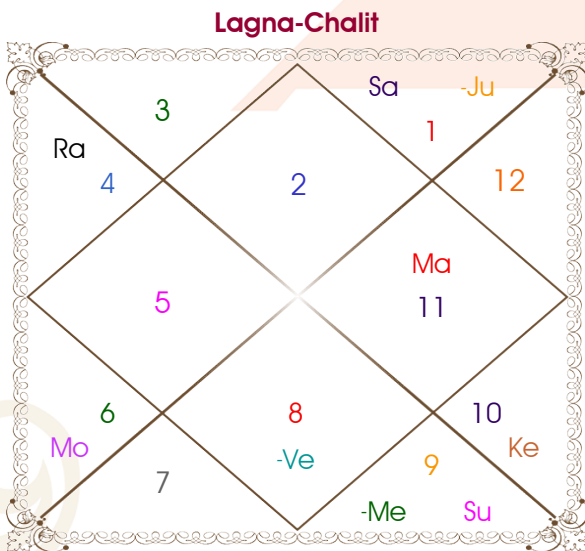

Pushpender

Sanjana

Model: Web-FreeMatching

Order No: 121909503

Male : _____ Sex _____ : Female
 29/12/1999 : _____ Date of Birth _____ : 26-27/12/1999
 Wednesday : _____ Day _____ : Sun-Monday
 Hour 16:08:00 : _____ Time of Birth _____ : 06:15:00 Hour
 Ghati 22:17:12 : _____ Time of Birth(Ghati) _____ : 57:37:34 Ghati
 India : _____ Country _____ : India
 Delhi : _____ City _____ : Delhi
 28:39:00 North : _____ Latitude _____ : 28:39:00 North
 77:13:00 East : _____ Longitude _____ : 77:13:00 East
 82:30:00 East : _____ Zone _____ : 82:30:00 East
 Hour -00:21:08 : _____ Loc Time Corr _____ : -00:21:08 Hour
 Hour 00:00:00 : _____ War Time Corr _____ : 00:00:00 Hour
 07:13:07 : _____ Sunrise _____ : 07:11:58
 17:32:17 : _____ Sunset _____ : 17:31:05
 23:51:11 : _____ Lahiri Ayanamsa _____ : 23:51:11

Vimshottari Moon 8Y 8M 16D		Degree	Sign	Pln	Sign	Degree	Vimshottari Ketu 1Y 10M 23D	
Rahu		13:24:00	Sag	Sun	Sag	10:56:34	Sun	
15/09/2015		11:43:05	Vir	Mon	Leo	09:43:00	19/11/2021	
14/09/2033		01:44:21	Aqu	Mar	Cap	29:52:09	20/11/2027	
Rahu	28/05/2018	03:18:10	Sag	Mer	Sco	29:36:05	Sun	09/03/2022
Jupiter	21/10/2020	01:17:28	Ari	Jup	Ari	01:13:40	Moon	07/09/2022
Saturn	28/08/2023	04:01:20	Sco	Ven	Sco	01:07:09	Mars	13/01/2023
Mercury	16/03/2026	16:36:43	Ari R	Sat R	Ari	16:40:43	Rahu	08/12/2023
Ketu	03/04/2027	10:10:59	Can	Rah	Can	10:08:00	Jupiter	25/09/2024
Venus	03/04/2030	10:10:59	Cap	Ket	Cap	10:08:00	Saturn	07/09/2025
Sun	26/02/2031	20:48:16	Cap	Ura	Cap	20:41:16	Mercury	15/07/2026
Moon	27/08/2032	09:13:56	Cap	Nep	Cap	09:08:56	Ketu	20/11/2026
Mars	14/09/2033	17:29:35	Sco	Plu	Sco	17:24:21	Venus	20/11/2027