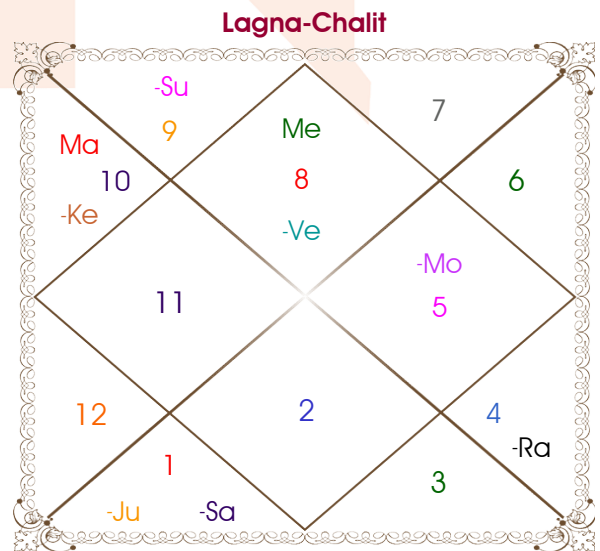

Pushpender

Sanjana

Model: Web-FreeMatching

Order No: 121909503

Male : _____ Sex _____ : Female
 29/12/1999 : _____ Date of Birth _____ : 26-27/12/1999
 Wednesday : _____ Day _____ : Sun-Monday
 Hour 16:08:00 : _____ Time of Birth _____ : 06:15:00 Hour
 Ghati 22:17:12 : _____ Time of Birth(Ghati) _____ : 57:37:34 Ghati
 India : _____ Country _____ : India
 Delhi : _____ City _____ : Delhi
 28:39:00 North : _____ Latitude _____ : 28:39:00 North
 77:13:00 East : _____ Longitude _____ : 77:13:00 East
 82:30:00 East : _____ Zone _____ : 82:30:00 East
 Hour -00:21:08 : _____ Loc Time Corr _____ : -00:21:08 Hour
 Hour 00:00:00 : _____ War Time Corr _____ : 00:00:00 Hour
 07:13:07 : _____ Sunrise _____ : 07:11:58
 17:32:17 : _____ Sunset _____ : 17:31:05
 23:51:11 : _____ Lahiri Ayanamsa _____ : 23:51:11

Vimshottari Moon 8Y 8M 16D		Degree	Sign	Pln	Sign	Degree	Vimshottari Ketu 1Y 10M 23D	
Rahu		13:24:00	Sag	Sun	Sag	10:56:34	Sun	
15/09/2015		11:43:05	Vir	Mon	Leo	09:43:00	19/11/2021	
14/09/2033		01:44:21	Aqu	Mar	Cap	29:52:09	20/11/2027	
Rahu	28/05/2018	03:18:10	Sag	Mer	Sco	29:36:05	Sun	09/03/2022
Jupiter	21/10/2020	01:17:28	Ari	Jup	Ari	01:13:40	Moon	07/09/2022
Saturn	28/08/2023	04:01:20	Sco	Ven	Sco	01:07:09	Mars	13/01/2023
Mercury	16/03/2026	16:36:43	Ari R	Sat R	Ari	16:40:43	Rahu	08/12/2023
Ketu	03/04/2027	10:10:59	Can	Rah	Can	10:08:00	Jupiter	25/09/2024
Venus	03/04/2030	10:10:59	Cap	Ket	Cap	10:08:00	Saturn	07/09/2025
Sun	26/02/2031	20:48:16	Cap	Ura	Cap	20:41:16	Mercury	15/07/2026
Moon	27/08/2032	09:13:56	Cap	Nep	Cap	09:08:56	Ketu	20/11/2026
Mars	14/09/2033	17:29:35	Sco	Plu	Sco	17:24:21	Venus	20/11/2027