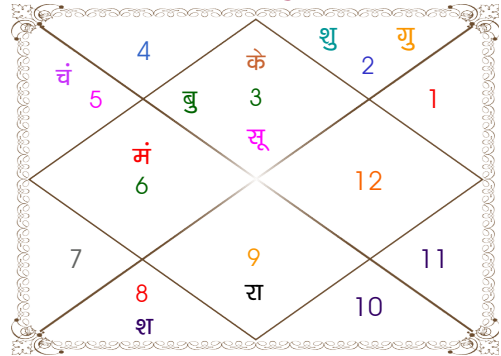

व - वकी स - स्थिर
अ - अस्त पू - पूर्ण अस्त
राहु : स्पष्ट

चित्रपक्षीय अयनांश : 23:46:17

लग्न-चलित

चन्द्र कुंडली

नवमांश कुंडली

विंशोत्तरी दशा

भोग्य दशा काल : शुक्र 19 वर्ष 11 मास 24 दिन

शुक्र 20 वर्ष 13/07/1993 07/07/2013	सूर्य 6 वर्ष 07/07/2013 08/07/2019	चंद्र 10 वर्ष 08/07/2019 07/07/2029	मंगल 7 वर्ष 07/07/2029 07/07/2036	राहु 18 वर्ष 07/07/2036 08/07/2054
शुक्र 06/11/1996	सूर्य 25/10/2013	चंद्र 07/05/2020	मंगल 03/12/2029	राहु 20/03/2039
सूर्य 06/11/1997	चंद्र 26/04/2014	मंगल 06/12/2020	राहु 22/12/2030	गुरु 13/08/2041
चंद्र 08/07/1999	मंगल 31/08/2014	राहु 07/06/2022	गुरु 28/11/2031	शनि 19/06/2044
मंगल 06/09/2000	राहु 26/07/2015	गुरु 07/10/2023	शनि 06/01/2033	बुध 06/01/2047
राहु 07/09/2003	गुरु 13/05/2016	शनि 07/05/2025	बुध 03/01/2034	केतु 25/01/2048
गुरु 08/05/2006	शनि 25/04/2017	बुध 07/10/2026	केतु 01/06/2034	शुक्र 24/01/2051
शनि 07/07/2009	बुध 02/03/2018	केतु 08/05/2027	शुक्र 01/08/2035	सूर्य 19/12/2051
बुध 07/05/2012	केतु 08/07/2018	शुक्र 06/01/2029	सूर्य 07/12/2035	चंद्र 19/06/2053
केतु 07/07/2013	शुक्र 08/07/2019	सूर्य 07/07/2029	चंद्र 07/07/2036	मंगल 08/07/2054

- ❖ उपरोक्त दशा चंद्रमा के अंशो के आधार पर दी गई है। भयात भभोग के आधार पर दशा का भोग्यकाल शुक्र 19 वर्ष 11 मा 24 दि होता है।
- ❖ उपरोक्त तिथियां दशा के समाप्त होने का समय दर्शाती हैं। विंशोत्तरी दशा पूरे 120 वर्ष की बिना आयुनिर्णय के दी गई हैं।