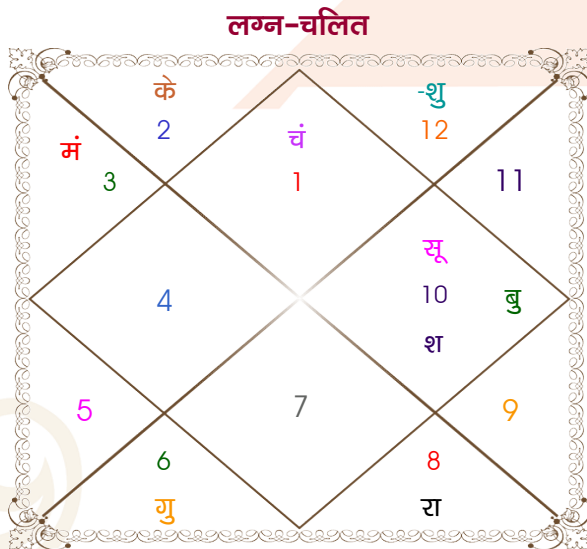

Ankit

Model: Web-FreeMatching

Order No: 121909402

पुल्लिंग : \_\_\_\_\_ लिंग \_\_\_\_\_ : स्त्रीलिंग  
 31/01/1993 : \_\_\_\_\_ जन्म तिथि \_\_\_\_\_ : 12/09/1998  
 रविवार : \_\_\_\_\_ दिन \_\_\_\_\_ : शनिवार  
 घंटे 12:21:00 : \_\_\_\_\_ जन्म समय \_\_\_\_\_ : 18:40:00 घंटे  
 घटी 12:57:04 : \_\_\_\_\_ जन्म समय(घटी) \_\_\_\_\_ : 31:28:55 घटी  
 India : \_\_\_\_\_ देश \_\_\_\_\_ : India  
 Delhi : \_\_\_\_\_ स्थान \_\_\_\_\_ : Kota  
 28:39:00 उत्तर : \_\_\_\_\_ अक्षांश \_\_\_\_\_ : 25:11:00 उत्तर  
 77:13:00 पूर्व : \_\_\_\_\_ रेखांश \_\_\_\_\_ : 75:58:00 पूर्व  
 82:30:00 पूर्व : \_\_\_\_\_ मध्य रेखांश \_\_\_\_\_ : 82:30:00 पूर्व  
 घंटे -00:21:08 : \_\_\_\_\_ स्थानिक संस्कार \_\_\_\_\_ : -00:26:08 घंटे  
 घंटे 00:00:00 : \_\_\_\_\_ ग्रीष्म संस्कार \_\_\_\_\_ : 00:00:00 घंटे  
 07:10:10 : \_\_\_\_\_ सूर्योदय \_\_\_\_\_ : 06:10:53  
 17:59:18 : \_\_\_\_\_ सूर्यास्त \_\_\_\_\_ : 18:33:42  
 23:45:56 : \_\_\_\_\_ चित्रपक्षीय अयनांश \_\_\_\_\_ : 23:50:11

## अष्टकूट गुण सारिणी

कूट	वर	कन्या	अंक	प्राप्त	दोष	क्षेत्र
वर्ण	क्षत्रिय	वैश्य	1	1.00	--	जातीय कर्म
वश्य	चतुष्पाद	चतुष्पाद	2	2.00	--	स्वभाव
तारा	मित्र	विपत्	3	1.50	--	भाग्य
योनि	गज	सर्प	4	2.00	--	यौन विचार
मैत्री	मंगल	शुक्र	5	3.00	--	आपसी सम्बन्ध
गण	मनुष्य	मनुष्य	6	6.00	--	सामाजिकता
भकूट	मेष	वृष	7	0.00	हाँ	जीवन शैली
नाड़ी	मध्य	अन्त्य	8	8.00	--	स्वास्थ्य/संतान
कुल :			36	23.50		