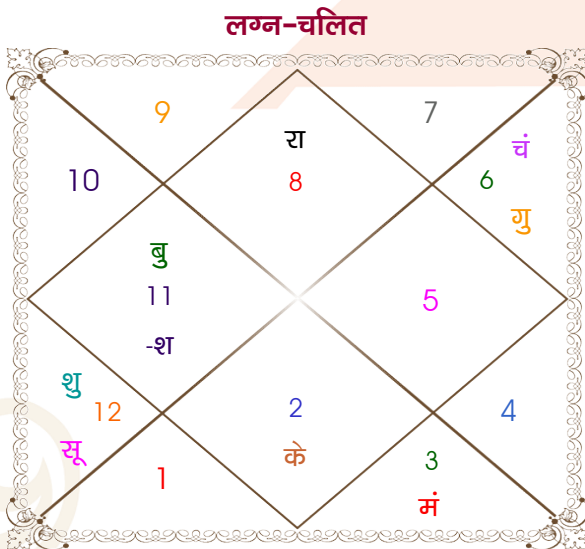

Piyush bansal

Riya Agrahari

Model: Web-FreeMatching

Order No: 121909302

पुल्लिंग : _____ लिंग _____ : स्त्रीलिंग
 05/04/1993 : _____ जन्म तिथि _____ : 02/05/1994
 सोमवार : _____ दिन _____ : सोमवार
 घंटे 22:20:00 : _____ जन्म समय _____ : 18:40:00 घंटे
 घटी 40:59:59 : _____ जन्म समय(घटी) _____ : 32:52:40 घटी
 India : _____ देश _____ : India
 Kanpur : _____ स्थान _____ : Domariaganj
 26:27:00 उत्तर : _____ अक्षांश _____ : 27:12:00 उत्तर
 80:19:00 पूर्व : _____ रेखांश _____ : 82:40:00 पूर्व
 82:30:00 पूर्व : _____ मध्य रेखांश _____ : 82:30:00 पूर्व
 घंटे -00:08:44 : _____ स्थानिक संस्कार _____ : 00:00:40 घंटे
 घंटे 00:00:00 : _____ ग्रीष्म संस्कार _____ : 00:00:00 घंटे
 05:56:00 : _____ सूर्योदय _____ : 05:20:28
 18:27:24 : _____ सूर्यास्त _____ : 18:32:42
 23:46:03 : _____ चित्रपक्षीय अयनांश _____ : 23:46:54

अष्टकूट गुण सारिणी

कूट	वर	कन्या	अंक	प्राप्त	दोष	क्षेत्र
वर्ण	वैश्य	वैश्य	1	1.00	--	जातीय कर्म
वश्य	मानव	जलचर	2	1.00	--	स्वभाव
तारा	अतिमित्र	सम्पत	3	3.00	--	भाग्य
योनि	गौ	वानर	4	2.00	--	यौन विचार
मैत्री	बुध	शनि	5	4.00	--	आपसी सम्बन्ध
गण	मनुष्य	देव	6	5.00	--	सामाजिकता
भकूट	कन्या	मकर	7	0.00	हाँ	जीवन शैली
नाड़ी	आद्य	अन्त्य	8	8.00	--	स्वास्थ्य/संतान
कुल :			36	24.00		