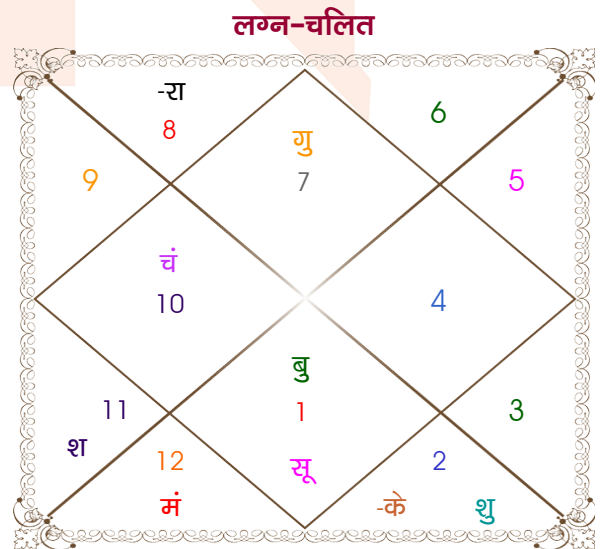

Piyush bansal

Riya Agrahari

Model: Web-FreeMatching

Order No: 121909302

पुल्लिंग : _____ लिंग _____ : स्त्रीलिंग
 05/04/1993 : _____ जन्म तिथि _____ : 02/05/1994
 सोमवार : _____ दिन _____ : सोमवार
 घंटे 22:20:00 : _____ जन्म समय _____ : 18:40:00 घंटे
 घटी 40:59:59 : _____ जन्म समय(घटी) _____ : 32:52:40 घटी
 India : _____ देश _____ : India
 Kanpur : _____ स्थान _____ : Domariaganj
 26:27:00 उत्तर : _____ अक्षांश _____ : 27:12:00 उत्तर
 80:19:00 पूर्व : _____ रेखांश _____ : 82:40:00 पूर्व
 82:30:00 पूर्व : _____ मध्य रेखांश _____ : 82:30:00 पूर्व
 घंटे -00:08:44 : _____ स्थानिक संस्कार _____ : 00:00:40 घंटे
 घंटे 00:00:00 : _____ ग्रीष्म संस्कार _____ : 00:00:00 घंटे
 05:56:00 : _____ सूर्योदय _____ : 05:20:28
 18:27:24 : _____ सूर्यास्त _____ : 18:32:42
 23:46:03 : _____ चित्रपक्षीय अयनांश _____ : 23:46:54

विंशोत्तरी सूर्य 1वर्ष 5मा 5दि राहु		अंश	राशि	ग्रह	राशि	अंश	विंशोत्तरी चन्द्र 4वर्ष 5मा 2दि गुरु	
	10/09/2011	13:32:21	वृश्चि	लग्न	तुला	20:31:13		04/10/2023
	10/09/2029	22:08:36	मीन	सूर्य	मेष	18:07:08		04/10/2039
राहु	23/05/2014	06:49:14	कन्या	चंद्र	मक	17:26:11	गुरु	21/11/2025
गुरु	16/10/2016	26:26:19	मिथु	मंगल	मीन	19:58:04	शनि	03/06/2028
शनि	23/08/2019	24:23:58	कुंभ	बुध	मेष	20:37:39	बुध	09/09/2030
बुध	11/03/2022	15:14:05	कन्या व	गुरु व	तुला	15:43:40	केतु	16/08/2031
केतु	30/03/2023	15:29:04	मीन व	शुक्र	वृष	13:51:38	शुक्र	16/04/2034
शुक्र	30/03/2026	03:16:53	कुंभ	शनि	कुंभ	16:31:00	सूर्य	02/02/2035
सूर्य	21/02/2027	20:06:08	वृश्चि व	राहु व	वृश्चि	00:06:09	चन्द्र	03/06/2036
चन्द्र	22/08/2028	20:06:08	वृष व	केतु व	वृष	00:06:09	मंगल	10/05/2037
मंगल	10/09/2029	28:14:35	धनु	हर्ष व	मक	02:33:40	राहु	04/10/2039
		27:18:11	धनु	नेप व	धनु	29:33:18		
		01:21:27	वृश्चि व	प्लूटो व	वृश्चि	03:19:49		