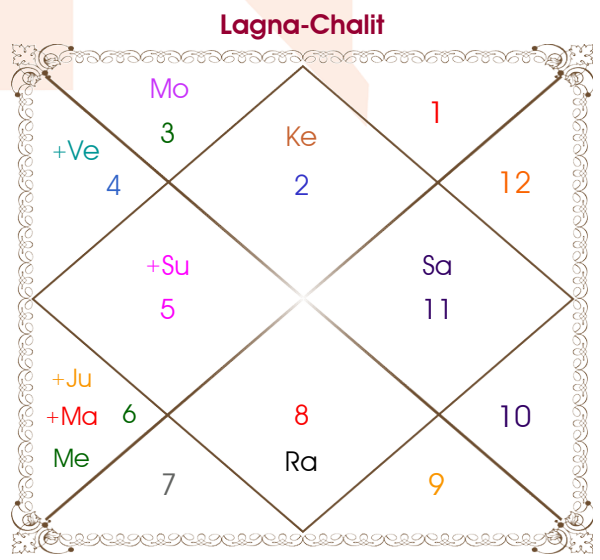

Mr.

Ms.

Model: Web-FreeMatching

Order No: 121908304

Male : _____ Sex _____ : Female
 07/12/1991 : _____ Date of Birth _____ : 10/09/1993
 Saturday : _____ Day _____ : Friday
 Hour 16:25:00 : _____ Time of Birth _____ : 22:05:00 Hour
 Ghati 23:30:45 : _____ Time of Birth(Ghati) _____ : 40:03:37 Ghati
 India : _____ Country _____ : India
 Delhi : _____ City _____ : Hapur
 28:39:00 North : _____ Latitude _____ : 28:43:00 North
 77:13:00 East : _____ Longitude _____ : 77:47:00 East
 82:30:00 East : _____ Zone _____ : 82:30:00 East
 Hour -00:21:08 : _____ Loc Time Corr _____ : -00:18:52 Hour
 Hour 00:00:00 : _____ War Time Corr _____ : 00:00:00 Hour
 07:00:42 : _____ Sunrise _____ : 06:01:15
 17:24:03 : _____ Sunset _____ : 18:30:00
 23:44:56 : _____ Lahiri Ayanamsa _____ : 23:46:25

Vimshottari Ketu 4Y 2M 5D				Degree		Sign		Pln		Sign		Degree		Vimshottari Rahu 11Y 11M 27D	
Moon				06:43:34	Tau	Asc	Tau	06:15:49					Saturn		
11/02/2022				21:04:52	Sco	Sun	Leo	24:12:00					08/09/2021		
11/02/2032				05:22:12	Sag	Mon	Gem	11:07:01					07/09/2040		
Moon	12/12/2022	23:52:29	Sco R	Mer	Vir	04:53:39	Vir	23:16:38	Saturn	10/09/2024					
Mars	13/07/2023	20:00:49	Leo	Jup	Vir	23:16:38	Vir	23:16:38	Mercury	21/05/2027					
Rahu	11/01/2025	07:34:59	Lib	Ven	Can	23:00:36	Can	23:00:36	Ketu	29/06/2028					
Jupiter	13/05/2026	09:35:09	Cap	Sat R	Aqu	01:36:28	Aqu	01:36:28	Venus	30/08/2031					
Saturn	12/12/2027	16:07:28	Sag R	Rah R	Sco	12:49:52	Sco	12:49:52	Sun	11/08/2032					
Mercury	13/05/2029	16:07:28	Gem R	Ket R	Tau	12:49:52	Tau	12:49:52	Moon	12/03/2034					
Ketu	12/12/2029	18:30:52	Sag	Ura R	Sag	24:34:19	Sag	24:34:19	Mars	21/04/2035					
Venus	13/08/2031	21:34:51	Sag	Nep R	Sag	24:42:19	Sag	24:42:19	Rahu	25/02/2038					
Sun	11/02/2032	27:30:08	Lib	Plu	Lib	29:22:10	Lib	29:22:10	Jupiter	07/09/2040					