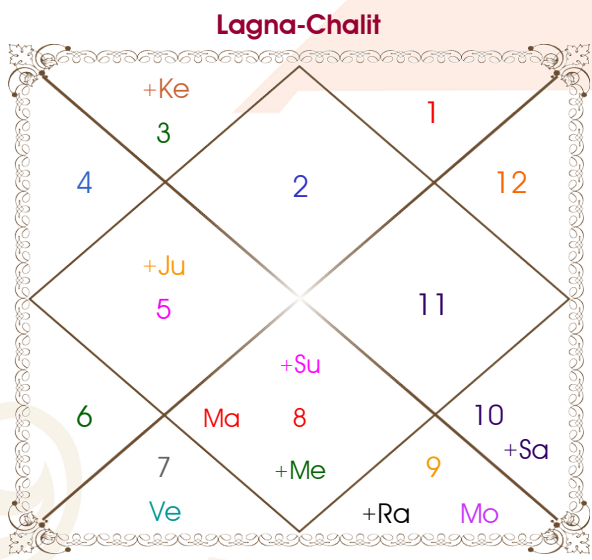

Mr.

Ms.

Model: Web-FreeMatching

Order No: 121908304

Male : _____ Sex _____ : Female
 07/12/1991 : _____ Date of Birth _____ : 10/09/1993
 Saturday : _____ Day _____ : Friday
 Hour 16:25:00 : _____ Time of Birth _____ : 22:05:00 Hour
 Ghati 23:30:45 : _____ Time of Birth(Ghati) _____ : 40:03:37 Ghati
 India : _____ Country _____ : India
 Delhi : _____ City _____ : Hapur
 28:39:00 North : _____ Latitude _____ : 28:43:00 North
 77:13:00 East : _____ Longitude _____ : 77:47:00 East
 82:30:00 East : _____ Zone _____ : 82:30:00 East
 Hour -00:21:08 : _____ Loc Time Corr _____ : -00:18:52 Hour
 Hour 00:00:00 : _____ War Time Corr _____ : 00:00:00 Hour
 07:00:42 : _____ Sunrise _____ : 06:01:15
 17:24:03 : _____ Sunset _____ : 18:30:00
 23:44:56 : _____ Lahiri Ayanamsa _____ : 23:46:25

Vimshottari Ketu 4Y 2M 5D				Degree		Sign		Pln		Sign		Degree		Vimshottari Rahu 11Y 11M 27D	
Moon				06:43:34	Tau	Asc	Tau	06:15:49					Saturn		
11/02/2022				21:04:52	Sco	Sun	Leo	24:12:00					08/09/2021		
11/02/2032				05:22:12	Sag	Mon	Gem	11:07:01					07/09/2040		
Moon	12/12/2022	23:52:29	Sco R	Mer	Vir	04:53:39	Vir	23:16:38	Saturn	10/09/2024					
Mars	13/07/2023	20:00:49	Leo	Jup	Vir	23:16:38	Vir	23:16:38	Mercury	21/05/2027					
Rahu	11/01/2025	07:34:59	Lib	Ven	Can	23:00:36	Can	23:00:36	Ketu	29/06/2028					
Jupiter	13/05/2026	09:35:09	Cap	Sat R	Aqu	01:36:28	Aqu	01:36:28	Venus	30/08/2031					
Saturn	12/12/2027	16:07:28	Sag R	Rah R	Sco	12:49:52	Sco	12:49:52	Sun	11/08/2032					
Mercury	13/05/2029	16:07:28	Gem R	Ket R	Tau	12:49:52	Tau	12:49:52	Moon	12/03/2034					
Ketu	12/12/2029	18:30:52	Sag	Ura R	Sag	24:34:19	Sag	24:34:19	Mars	21/04/2035					
Venus	13/08/2031	21:34:51	Sag	Nep R	Sag	24:42:19	Sag	24:42:19	Rahu	25/02/2038					
Sun	11/02/2032	27:30:08	Lib	Plu	Lib	29:22:10	Lib	29:22:10	Jupiter	07/09/2040					