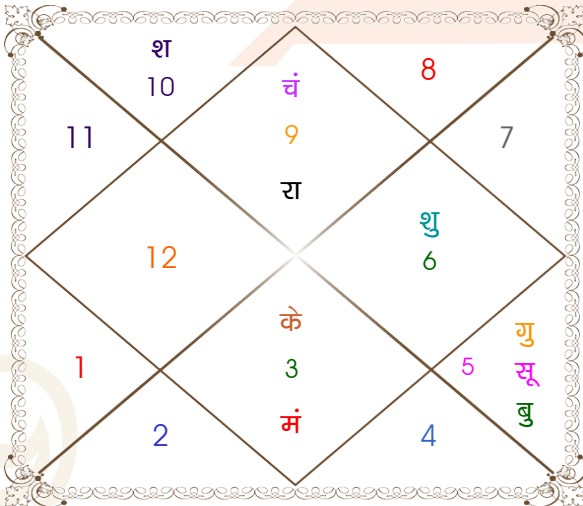

विंशोत्तरी
शुक्र 13वर्ष 5मा 16दि
मंगल
22/02/2022
22/02/2029

मंगल	21/07/2022
राहु	09/08/2023
गुरु	15/07/2024
शनि	23/08/2025
बुध	21/08/2026
केतु	17/01/2027
शुक्र	18/03/2028
सूर्य	24/07/2028
चन्द्र	22/02/2029

अंश	राशि	ग्रह	राशि	अंश
07:21:40	धनु	लग्न	कर्क	04:43:13
20:14:58	सिंह	सूर्य	मिथु	21:36:43
17:41:31	धनु	चंद्र	मेष	11:51:48
02:49:33	मिथु	मंगल	तुला	07:08:13
12:02:00	सिंह	बुध	कर्क	14:41:25
28:52:55	सिंह	गुरु	मेष	07:35:26
13:13:51	कन्या	शुक्र	सिंह	03:26:49
19:18:07	मक	शनि	मेष	20:59:23
03:54:27	धनु	राहु	कर्क	19:24:10
03:54:27	मिथु	केतु	मक	19:24:10
20:23:56	धनु	हर्ष	मक	22:07:05
22:32:38	धनु	नेप	मक	09:36:58
26:46:57	तुला	प्लूटो	वृश्चि	14:20:28

विंशोत्तरी
केतु 0वर्ष 9मा 7दि
सूर्य
15/04/2020
15/04/2026

सूर्य	02/08/2020
चन्द्र	01/02/2021
मंगल	09/06/2021
राहु	03/05/2022
गुरु	20/02/2023
शनि	02/02/2024
बुध	08/12/2024
केतु	15/04/2025
शुक्र	15/04/2026

लग्न-चलित