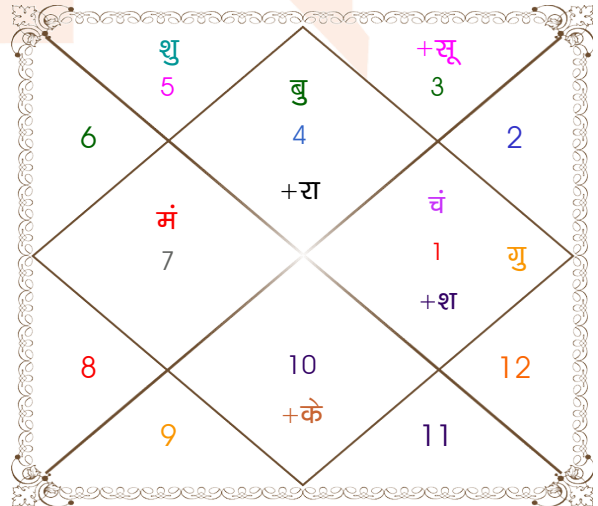

पुल्लिंग : _____ लिंग _____ : स्त्रीलिंग
06/09/1992 : _____ जन्म तिथि _____ : 08/07/1999
रविवार : _____ दिन _____ : गुरुवार
घंटे 14:18:00 : _____ जन्म समय _____ : 06:28:00 घंटे
घंटे 20:46:52 : _____ जन्म समय(घटी) _____ : 02:35:40 घटी
India : _____ देश _____ : India
Muzaffarnagar : _____ स्थान _____ : Dehradun
29:28:00 उत्तर : _____ अक्षांश _____ : 30:19:00 उत्तर
77:42:00 पूर्व : _____ रेखांश _____ : 78:03:00 पूर्व
82:30:00 पूर्व : _____ मध्य रेखांश _____ : 82:30:00 पूर्व
घंटे -00:19:12 : _____ स्थानिक संस्कार _____ : -00:17:48 घंटे
घंटे 00:00:00 : _____ ग्रीष्म संस्कार _____ : 00:00:00 घंटे
05:59:15 : _____ सूर्योदय _____ : 05:22:20
18:35:14 : _____ सूर्यास्त _____ : 19:22:56
23:45:35 : _____ चित्रपक्षीय अयनांश _____ : 23:50:49

विंशोत्तरी
शुक्र 13वर्ष 5मा 16दि
मंगल
22/02/2022
22/02/2029

मंगल	21/07/2022
राहु	09/08/2023
गुरु	15/07/2024
शनि	23/08/2025
बुध	21/08/2026
केतु	17/01/2027
शुक्र	18/03/2028
सूर्य	24/07/2028
चन्द्र	22/02/2029

अंश	राशि	ग्रह	राशि	अंश
07:21:40	धनु	लग्न	कर्क	04:43:13
20:14:58	सिंह	सूर्य	मिथु	21:36:43
17:41:31	धनु	चंद्र	मेष	11:51:48
02:49:33	मिथु	मंगल	तुला	07:08:13
12:02:00	सिंह	बुध	कर्क	14:41:25
28:52:55	सिंह	गुरु	मेष	07:35:26
13:13:51	कन्या	शुक्र	सिंह	03:26:49
19:18:07	मक	शनि	मेष	20:59:23
03:54:27	धनु	राहु	कर्क	19:24:10
03:54:27	मिथु	केतु	मक	19:24:10
20:23:56	धनु	हर्ष	मक	22:07:05
22:32:38	धनु	नेप	मक	09:36:58
26:46:57	तुला	प्लूटो	वृश्चि	14:20:28

विंशोत्तरी
केतु 0वर्ष 9मा 7दि
सूर्य
15/04/2020
15/04/2026

सूर्य	02/08/2020
चन्द्र	01/02/2021
मंगल	09/06/2021
राहु	03/05/2022
गुरु	20/02/2023
शनि	02/02/2024
बुध	08/12/2024
केतु	15/04/2025
शुक्र	15/04/2026

लग्न-चलित

लग्न-चलित