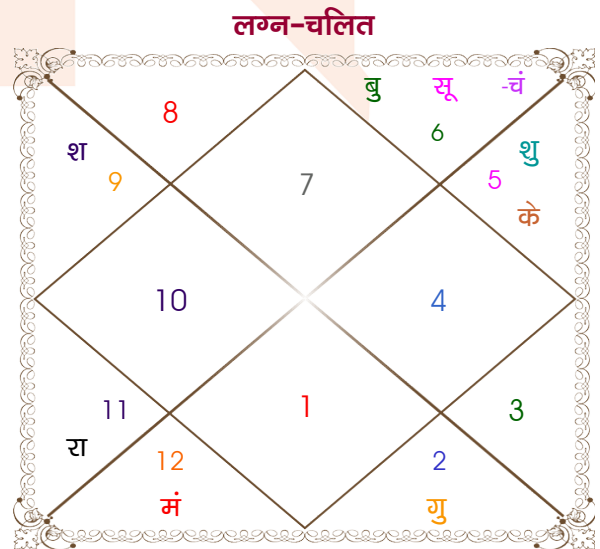

Gaurav

Ms.deep

Model: Web-FreeMatching

Order No: 121907806

पुल्लिंग : _____ लिंग _____ : स्त्रीलिंग
 10/02/1987 : _____ जन्म तिथि _____ : 09/10/1988
 मंगलवार : _____ दिन _____ : रविवार
 घंटे 07:50:00 : _____ जन्म समय _____ : 08:05:00 घंटे
 घटी 02:20:21 : _____ जन्म समय(घटी) _____ : 04:51:51 घटी
 India : _____ देश _____ : India
 Pilibhit : _____ स्थान _____ : Mainpuri
 28:37:00 उत्तर : _____ अक्षांश _____ : 27:14:00 उत्तर
 79:48:00 पूर्व : _____ रेखांश _____ : 79:01:00 पूर्व
 82:30:00 पूर्व : _____ मध्य रेखांश _____ : 82:30:00 पूर्व
 घंटे -00:10:48 : _____ स्थानिक संस्कार _____ : -00:13:56 घंटे
 घंटे 00:00:00 : _____ ग्रीष्म संस्कार _____ : 00:00:00 घंटे
 06:53:51 : _____ सूर्योदय _____ : 06:10:39
 17:56:32 : _____ सूर्यास्त _____ : 17:51:23
 23:40:34 : _____ चित्रपक्षीय अयनांश _____ : 23:42:05

विंशोत्तरी राहु 6वर्ष 2मा 5दि शनि		अंश	राशि	ग्रह	राशि	अंश	विंशोत्तरी सूर्य 3वर्ष 3मा 27दि राहु	
		14:24:06	कुंभ	लग्न	तुला	16:32:48		
		27:07:38	मक	सूर्य	कन्या	22:19:16		
		15:25:14	मिथु	चंद्र	कन्या	02:36:29		
		29:02:51	मीन	मंगल व	मीन	08:32:22		
शनि	20/04/2012	15:03:02	कुंभ	बुध व	कन्या	27:01:39	राहु	19/10/2011
बुध	29/12/2014	01:34:44	मीन	गुरु व	वृष	12:04:32	गुरु	14/03/2014
केतु	07/02/2016	11:53:18	धनु	शुक्र	सिंह	11:34:27	शनि	18/01/2017
शुक्र	08/04/2019	25:32:58	वृश्चि	शनि	धनु	03:28:58	बुध	07/08/2019
सूर्य	20/03/2020	19:20:00	मीन व	राहु व	कुंभ	20:12:42	केतु	25/08/2020
चन्द्र	20/10/2021	19:20:00	कन्या व	केतु व	सिंह	20:12:42	शुक्र	25/08/2023
मंगल	28/11/2022	01:59:06	धनु	हर्ष	धनु	03:49:25	सूर्य	19/07/2024
राहु	04/10/2025	13:24:12	धनु	नेप	धनु	13:49:53	चन्द्र	18/01/2026
गुरु	17/04/2028	16:17:54	तुला	प्लूटो	तुला	17:45:33	मंगल	06/02/2027