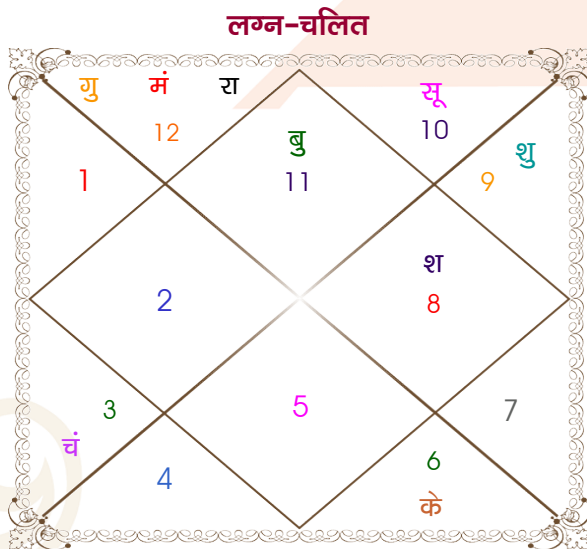

Gaurav

Ms.deep

Model: Web-FreeMatching

Order No: 121907806

पुल्लिंग : _____ लिंग _____ : स्त्रीलिंग
 10/02/1987 : _____ जन्म तिथि _____ : 09/10/1988
 मंगलवार : _____ दिन _____ : रविवार
 घंटे 07:50:00 : _____ जन्म समय _____ : 08:05:00 घंटे
 घटी 02:20:21 : _____ जन्म समय(घटी) _____ : 04:51:51 घटी
 India : _____ देश _____ : India
 Pilibhit : _____ स्थान _____ : Mainpuri
 28:37:00 उत्तर : _____ अक्षांश _____ : 27:14:00 उत्तर
 79:48:00 पूर्व : _____ रेखांश _____ : 79:01:00 पूर्व
 82:30:00 पूर्व : _____ मध्य रेखांश _____ : 82:30:00 पूर्व
 घंटे -00:10:48 : _____ स्थानिक संस्कार _____ : -00:13:56 घंटे
 घंटे 00:00:00 : _____ ग्रीष्म संस्कार _____ : 00:00:00 घंटे
 06:53:51 : _____ सूर्योदय _____ : 06:10:39
 17:56:32 : _____ सूर्यास्त _____ : 17:51:23
 23:40:34 : _____ चित्रपक्षीय अयनांश _____ : 23:42:05

विंशोत्तरी राहु 6वर्ष 2मा 5दि शनि		अंश	राशि	ग्रह	राशि	अंश	विंशोत्तरी सूर्य 3वर्ष 3मा 27दि राहु	
		14:24:06	कुंभ	लग्न	तुला	16:32:48		
		27:07:38	मक	सूर्य	कन्या	22:19:16		
		15:25:14	मिथु	चंद्र	कन्या	02:36:29		
		29:02:51	मीन	मंगल व	मीन	08:32:22		
शनि	20/04/2012	15:03:02	कुंभ	बुध व	कन्या	27:01:39	राहु	19/10/2011
बुध	29/12/2014	01:34:44	मीन	गुरु व	वृष	12:04:32	गुरु	14/03/2014
केतु	07/02/2016	11:53:18	धनु	शुक्र	सिंह	11:34:27	शनि	18/01/2017
शुक्र	08/04/2019	25:32:58	वृश्चि	शनि	धनु	03:28:58	बुध	07/08/2019
सूर्य	20/03/2020	19:20:00	मीन व	राहु व	कुंभ	20:12:42	केतु	25/08/2020
चन्द्र	20/10/2021	19:20:00	कन्या व	केतु व	सिंह	20:12:42	शुक्र	25/08/2023
मंगल	28/11/2022	01:59:06	धनु	हर्ष	धनु	03:49:25	सूर्य	19/07/2024
राहु	04/10/2025	13:24:12	धनु	नेप	धनु	13:49:53	चन्द्र	18/01/2026
गुरु	17/04/2028	16:17:54	तुला	प्लूटो	तुला	17:45:33	मंगल	06/02/2027