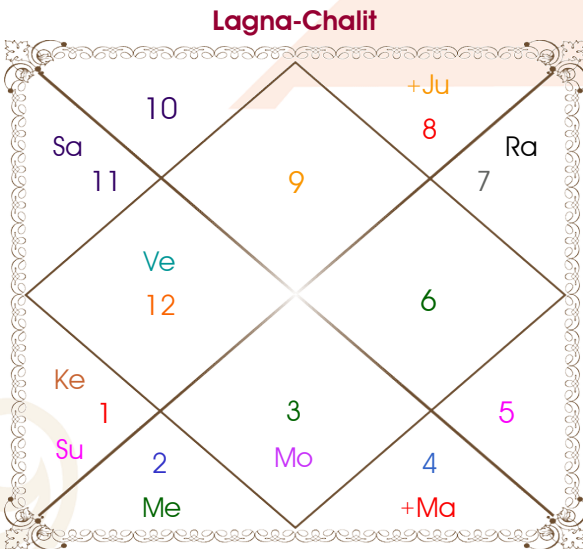

Poojit narula

Surbhi grover

Model: Web-FreeMatching

Order No: 121906204

Male : _____ Sex _____ : Female
 04/05/1995 : _____ Date of Birth _____ : 29/10/1998
 Thursday : _____ Day _____ : Thursday
 Hour 22:20:00 : _____ Time of Birth _____ : 14:39:00 Hour
 Ghati 41:26:19 : _____ Time of Birth(Ghati) _____ : 19:47:16 Ghati
 India : _____ Country _____ : India
 Firozpur : _____ City _____ : Abohar
 30:55:00 North : _____ Latitude _____ : 30:09:00 North
 74:38:00 East : _____ Longitude _____ : 74:11:00 East
 82:30:00 East : _____ Zone _____ : 82:30:00 East
 Hour -00:31:28 : _____ Loc Time Corr _____ : -00:33:16 Hour
 Hour 00:00:00 : _____ War Time Corr _____ : 00:00:00 Hour
 05:45:28 : _____ Sunrise _____ : 06:44:56
 19:11:38 : _____ Sunset _____ : 17:48:53
 23:47:40 : _____ Lahiri Ayanamsa _____ : 23:50:16

Vimshottari Rahu 7Y 10M 20D		Degree	Sign	Pln	Sign	Degree	Vimshottari Moon 0Y 5M 15D	
Saturn		00:56:32	Sag	Asc	Aqu	06:15:40	Jupiter	
25/03/2019		19:58:02	Ari	Sun	Lib	11:54:16	14/04/2024	
25/03/2038		14:09:18	Gem	Mon	Cap	22:43:19	14/04/2040	
Saturn	28/03/2022	09:25:15	Tau	Mer	Sco	01:43:38	Jupiter	02/06/2026
Mercury	05/12/2024	19:56:30	Sco R	Jup R	Aqu	24:42:51	Saturn	13/12/2028
Ketu	14/01/2026	21:20:52	Pis	Ven	Lib	11:42:02	Mercury	21/03/2031
Venus	16/03/2029	27:53:57	Aqu	Sat R	Ari	05:52:32	Ketu	25/02/2032
Sun	26/02/2030	11:45:40	Lib R	Rah	Leo	05:06:56	Venus	26/10/2034
Moon	27/09/2031	11:45:40	Ari R	Ket	Aqu	05:06:56	Sun	14/08/2035
Mars	05/11/2032	06:40:47	Cap	Ura	Cap	15:01:10	Moon	13/12/2036
Rahu	12/09/2035	01:44:37	Cap R	Nep	Cap	05:38:06	Mars	19/11/2037
Jupiter	25/03/2038	05:52:08	Sco R	Plu	Sco	12:52:38	Rahu	14/04/2040