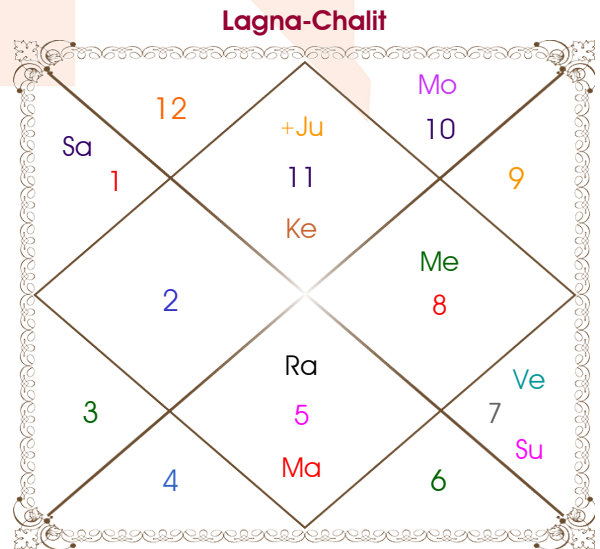

Poojit narula

Surbhi grover

Model: Web-FreeMatching

Order No: 121906204

Male : _____ Sex _____ : Female
 04/05/1995 : _____ Date of Birth _____ : 29/10/1998
 Thursday : _____ Day _____ : Thursday
 Hour 22:20:00 : _____ Time of Birth _____ : 14:39:00 Hour
 Ghati 41:26:19 : _____ Time of Birth(Ghati) _____ : 19:47:16 Ghati
 India : _____ Country _____ : India
 Firozpur : _____ City _____ : Abohar
 30:55:00 North : _____ Latitude _____ : 30:09:00 North
 74:38:00 East : _____ Longitude _____ : 74:11:00 East
 82:30:00 East : _____ Zone _____ : 82:30:00 East
 Hour -00:31:28 : _____ Loc Time Corr _____ : -00:33:16 Hour
 Hour 00:00:00 : _____ War Time Corr _____ : 00:00:00 Hour
 05:45:28 : _____ Sunrise _____ : 06:44:56
 19:11:38 : _____ Sunset _____ : 17:48:53
 23:47:40 : _____ Lahiri Ayanamsa _____ : 23:50:16

Vimshottari Rahu 7Y 10M 20D		Degree	Sign	Pln	Sign	Degree	Vimshottari Moon 0Y 5M 15D	
Saturn		00:56:32	Sag	Asc	Aqu	06:15:40	Jupiter	
25/03/2019		19:58:02	Ari	Sun	Lib	11:54:16	14/04/2024	
25/03/2038		14:09:18	Gem	Mon	Cap	22:43:19	14/04/2040	
Saturn	28/03/2022	09:25:15	Tau	Mer	Sco	01:43:38	Jupiter	02/06/2026
Mercury	05/12/2024	19:56:30	Sco R	Jup R	Aqu	24:42:51	Saturn	13/12/2028
Ketu	14/01/2026	21:20:52	Pis	Ven	Lib	11:42:02	Mercury	21/03/2031
Venus	16/03/2029	27:53:57	Aqu	Sat R	Ari	05:52:32	Ketu	25/02/2032
Sun	26/02/2030	11:45:40	Lib R	Rah	Leo	05:06:56	Venus	26/10/2034
Moon	27/09/2031	11:45:40	Ari R	Ket	Aqu	05:06:56	Sun	14/08/2035
Mars	05/11/2032	06:40:47	Cap	Ura	Cap	15:01:10	Moon	13/12/2036
Rahu	12/09/2035	01:44:37	Cap R	Nep	Cap	05:38:06	Mars	19/11/2037
Jupiter	25/03/2038	05:52:08	Sco R	Plu	Sco	12:52:38	Rahu	14/04/2040