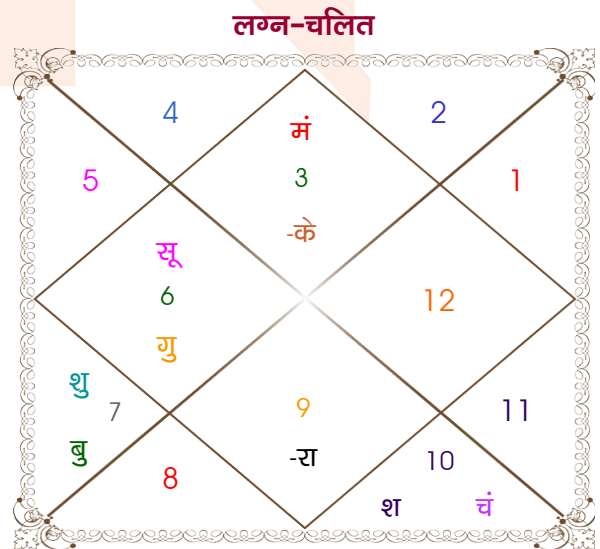

Pulkit Shukla

Archana Shukla

Model: Web-FreeMatching

Order No: 121903902

पुल्लिंग : \_\_\_\_\_ लिंग \_\_\_\_\_ : स्त्रीलिंग  
 20/08/1993 : \_\_\_\_\_ जन्म तिथि \_\_\_\_\_ : 05/10/1992  
 शुक्रवार : \_\_\_\_\_ दिन \_\_\_\_\_ : सोमवार  
 घंटे 20:20:00 : \_\_\_\_\_ जन्म समय \_\_\_\_\_ : 23:20:00 घंटे  
 घटी 36:39:13 : \_\_\_\_\_ जन्म समय(घटी) \_\_\_\_\_ : 43:17:37 घटी  
 India : \_\_\_\_\_ देश \_\_\_\_\_ : India  
 Lucknow : \_\_\_\_\_ स्थान \_\_\_\_\_ : Lucknow  
 26:50:00 उत्तर : \_\_\_\_\_ अक्षांश \_\_\_\_\_ : 26:50:00 उत्तर  
 80:54:00 पूर्व : \_\_\_\_\_ रेखांश \_\_\_\_\_ : 80:54:00 पूर्व  
 82:30:00 पूर्व : \_\_\_\_\_ मध्य रेखांश \_\_\_\_\_ : 82:30:00 पूर्व  
 घंटे -00:06:24 : \_\_\_\_\_ स्थानिक संस्कार \_\_\_\_\_ : -00:06:24 घंटे  
 घंटे 00:00:00 : \_\_\_\_\_ ग्रीष्म संस्कार \_\_\_\_\_ : 00:00:00 घंटे  
 05:40:18 : \_\_\_\_\_ सूर्योदय \_\_\_\_\_ : 06:00:57  
 18:38:46 : \_\_\_\_\_ सूर्यास्त \_\_\_\_\_ : 17:48:17  
 23:46:22 : \_\_\_\_\_ चित्रपक्षीय अयनांश \_\_\_\_\_ : 23:45:38

## अष्टकूट गुण सारिणी

कूट	वर	कन्या	अंक	प्राप्त	दोष	क्षेत्र
वर्ण	वैश्य	वैश्य	1	1.00	--	जातीय कर्म
वश्य	मानव	चतुष्पाद	2	1.00	--	स्वभाव
तारा	जन्म	जन्म	3	3.00	--	भाग्य
योनि	महिष	वानर	4	2.00	--	यौन विचार
मैत्री	बुध	शनि	5	4.00	--	आपसी सम्बन्ध
गण	देव	देव	6	6.00	--	सामाजिकता
भकूट	कन्या	मकर	7	0.00	हाँ	जीवन शैली
नाड़ी	आद्य	अन्त्य	8	8.00	--	स्वास्थ्य/संतान
<b>कुल :</b>			<b>36</b>	<b>25.00</b>		