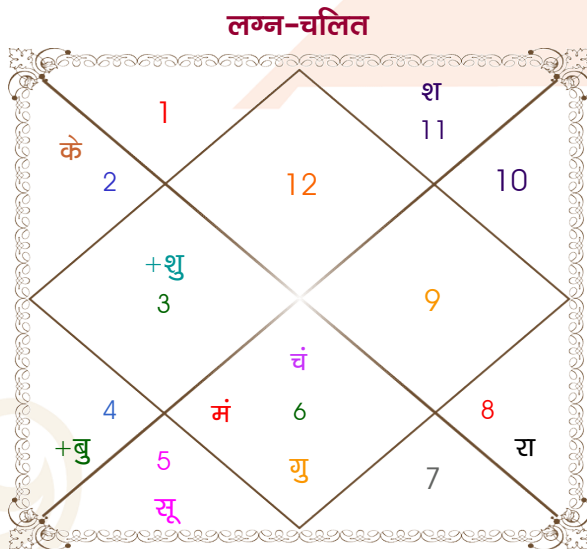

विंशोत्तरी चन्द्र 7वर्ष 6मा 29दि गुरु 20/03/2026 20/03/2042		अंश	राशि	ग्रह	राशि	अंश	विंशोत्तरी चन्द्र 8वर्ष 0मा 4दि गुरु 10/10/2025 10/10/2041	
गुरु	08/05/2028	09:30:32	मीन	लग्न	मिथु	20:17:59	गुरु	28/11/2027
शनि	19/11/2030	03:49:05	सिंह	सूर्य	कन्या	18:58:40	शनि	11/06/2030
बुध	24/02/2033	13:13:34	कन्या	चंद्र	मक	12:39:02	बुध	16/09/2032
केतु	31/01/2034	11:39:10	कन्या	मंगल	मिथु	18:38:20	केतु	22/08/2033
शुक्र	01/10/2036	24:52:29	कर्क	बुध	तुला	03:39:50	शुक्र	22/04/2036
सूर्य	20/07/2037	19:14:23	कन्या	गुरु	कन्या	05:13:00	सूर्य	09/02/2037
चन्द्र	19/11/2038	27:54:35	मिथु	शुक्र	तुला	19:11:21	चन्द्र	11/06/2038
मंगल	26/10/2039	03:08:00	कुंभ	शनि	मक	18:08:57	मंगल	18/05/2039
राहु	20/03/2042	14:49:16	वृश्चि	व	धनु	00:52:16	राहु	10/10/2041
		14:49:16	वृष	व	मिथु	00:52:16		
		25:01:21	धनु	व	धनु	20:21:11		
		25:01:31	धनु	व	धनु	22:26:17		
		29:02:15	तुला	प्लूटो	तुला	27:35:03		

## अष्टकूट गुण सारिणी

कूट	वर	कन्या	अंक	प्राप्त	दोष	क्षेत्र
वर्ण	वैश्य	वैश्य	1	1.00	--	जातीय कर्म
वश्य	मानव	चतुष्पाद	2	1.00	--	स्वभाव
तारा	जन्म	जन्म	3	3.00	--	भाग्य
योनि	महिष	वानर	4	2.00	--	यौन विचार
मैत्री	बुध	शनि	5	4.00	--	आपसी सम्बन्ध
गण	देव	देव	6	6.00	--	सामाजिकता
भकूट	कन्या	मकर	7	0.00	हाँ	जीवन शैली
नाड़ी	आद्य	अन्त्य	8	8.00	--	स्वास्थ्य/संतान
<b>कुल :</b>			<b>36</b>	<b>25.00</b>		