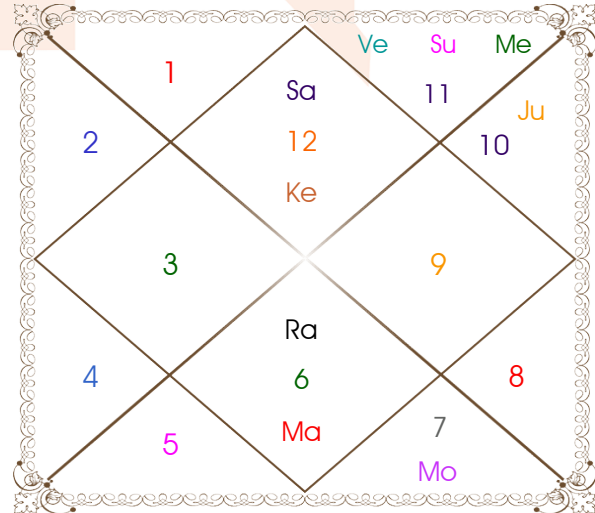

Vimshottari
Rahu 12Y 4M 22D
Saturn
08/03/2023
08/03/2042

Degree	Sign	Pln
06:09:52	Cap	Asc
27:57:09	Vir	Sun
10:49:08	Aqu	Mon
12:06:02	Can	Mar R
10:16:42	Lib	R Mer
24:10:52	Lib	Jup
24:08:08	Lib	R Ven
12:25:23	Aqu	R Sat
21:12:24	Lib	R Rah
21:12:24	Ari	R Ket
28:40:33	Sag	Ura
26:49:52	Sag	Nep
02:48:25	Sco	Plu

Sign	Degree
Pis	00:47:41
Aqu	14:42:03
Lib	05:41:56
Vir	09:16:00
Aqu	04:19:04
Cap	14:33:57
Aqu	06:04:39
Pis	12:32:18
Vir	04:57:43
Pis	04:57:43
Cap	12:41:58
Cap	05:04:35
Sco	11:45:31

Vimshottari
Mars 0Y 6M 2D
Jupiter
01/09/2015
01/09/2031

Saturn	11/03/2026
Mercury	18/11/2028
Ketu	28/12/2029
Venus	27/02/2033
Sun	09/02/2034
Moon	10/09/2035
Mars	19/10/2036
Rahu	26/08/2039
Jupiter	08/03/2042

Jupiter	19/10/2017
Saturn	01/05/2020
Mercury	07/08/2022
Ketu	14/07/2023
Venus	14/03/2026
Sun	31/12/2026
Moon	01/05/2028
Mars	07/04/2029
Rahu	01/09/2031

Lagna-Chalit

Lagna-Chalit

Ashtakoot Guna Chart

Koot	Male	Female	Max	Mark	Dosha	Area
Varan	Shoodra	Shoodra	1	1.00	--	Deeds
Vashya	Manav	Manav	2	2.00	--	Nature
Tara	Sampat	Atimitra	3	3.00	--	Destiny
Yoni	Ashwa	Vyaghr	4	1.00	--	Sex Life
Maitri	Saturn	Venus	5	5.00	--	Relationship
Gana	Rakshas	Rakshas	6	6.00	--	Sociality
Bhakut	Aquarius	Libra	7	0.00	Yes	Life Style
Nadi	Adya	Madhya	8	8.00	--	Kids/Health
Total:			36	26.00		