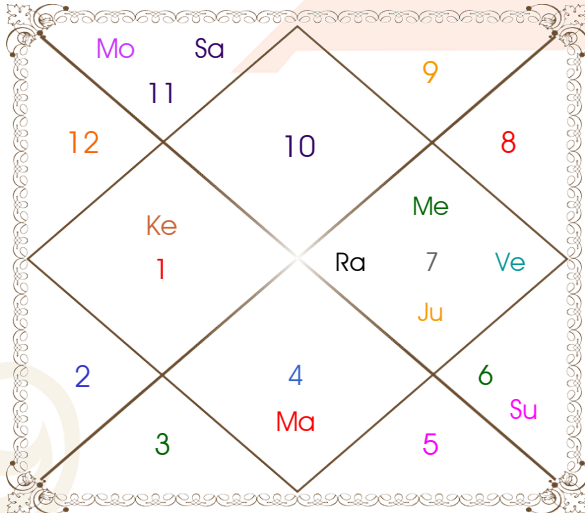

Vimshottari
Rahu 12Y 4M 22D
Saturn
08/03/2023
08/03/2042

Degree	Sign	Pln
06:09:52	Cap	Asc
27:57:09	Vir	Sun
10:49:08	Aqu	Mon
12:06:02	Can	Mar R
10:16:42	Lib	R Mer
24:10:52	Lib	Jup
24:08:08	Lib	R Ven
12:25:23	Aqu	R Sat
21:12:24	Lib	R Rah
21:12:24	Ari	R Ket
28:40:33	Sag	Ura
26:49:52	Sag	Nep
02:48:25	Sco	Plu

Sign	Degree
Pis	00:47:41
Aqu	14:42:03
Lib	05:41:56
Vir	09:16:00
Aqu	04:19:04
Cap	14:33:57
Aqu	06:04:39
Pis	12:32:18
Vir	04:57:43
Pis	04:57:43
Cap	12:41:58
Cap	05:04:35
Sco	11:45:31

Vimshottari
Mars 0Y 6M 2D
Jupiter
01/09/2015
01/09/2031

Saturn	11/03/2026
Mercury	18/11/2028
Ketu	28/12/2029
Venus	27/02/2033
Sun	09/02/2034
Moon	10/09/2035
Mars	19/10/2036
Rahu	26/08/2039
Jupiter	08/03/2042

Jupiter	19/10/2017
Saturn	01/05/2020
Mercury	07/08/2022
Ketu	14/07/2023
Venus	14/03/2026
Sun	31/12/2026
Moon	01/05/2028
Mars	07/04/2029
Rahu	01/09/2031

Lagna-Chalit