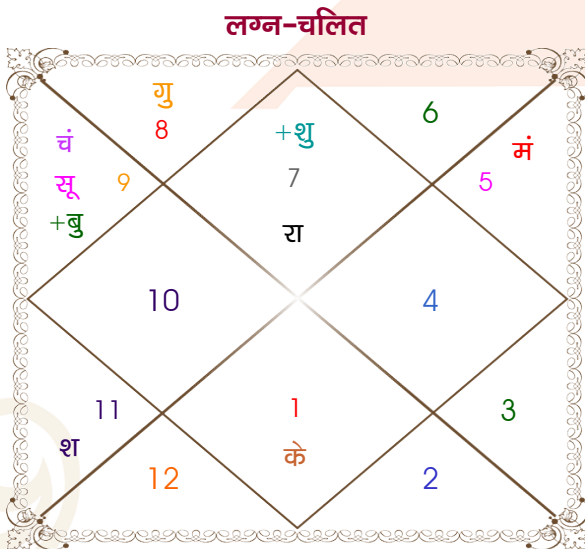

Dhruv Kaushal

Akansha Sharma

Model: Web-FreeMatching

Order No: 121902905

पुल्लिंग : _____ लिंग _____ : स्त्रीलिंग
 31-01/01/1995 : _____ जन्म तिथि _____ : 08/10/1997
 शनि-रविवार : _____ दिन _____ : बुधवार
 घंटे 02:10:00 : _____ जन्म समय _____ : 18:03:00 घंटे
 घटी 47:20:26 : _____ जन्म समय(घटी) _____ : 29:22:38 घटी
 India : _____ देश _____ : India
 Delhi : _____ स्थान _____ : Delhi
 28:39:00 उत्तर : _____ अक्षांश _____ : 28:39:00 उत्तर
 77:13:00 पूर्व : _____ रेखांश _____ : 77:13:00 पूर्व
 82:30:00 पूर्व : _____ मध्य रेखांश _____ : 82:30:00 पूर्व
 घंटे -00:21:08 : _____ स्थानिक संस्कार _____ : -00:21:08 घंटे
 घंटे 00:00:00 : _____ ग्रीष्म संस्कार _____ : 00:00:00 घंटे
 07:13:49 : _____ सूर्योदय _____ : 06:17:56
 17:35:01 : _____ सूर्यास्त _____ : 17:59:07
 23:47:26 : _____ चित्रपक्षीय अयनांश _____ : 23:49:29

विंशोत्तरी केतु 2वर्ष 10मा 7दि चन्द्र		अंश	राशि	ग्रह	राशि	अंश	विंशोत्तरी केतु 2वर्ष 2मा 4दि चन्द्र
08/11/2023	08/11/2033	08:47:05	तुला	लग्न	मीन	24:04:21	13/12/2025
08/11/2023	08/11/2033	16:09:28	धनु	सूर्य	कन्या	21:26:29	13/12/2035
08/11/2023	08/11/2033	07:53:54	धनु	चंद्र	धनु	09:10:53	13/12/2025
08/11/2023	08/11/2033	08:51:07	सिंह	मंगल	वृश्चि	12:56:21	13/12/2035
चन्द्र	08/09/2024	26:24:51	धनु	बुध	कन्या	17:25:32	चन्द्र
मंगल	09/04/2025	10:54:48	वृश्चि	गुरु	मक	18:16:04	मंगल
राहु	09/10/2026	29:56:23	तुला	शुक्र	वृश्चि	06:22:04	राहु
गुरु	08/02/2028	14:11:19	कुंभ	शनि	मीन	23:12:51	गुरु
शनि	08/09/2029	19:30:39	तुला	राहु	सिंह	25:36:35	शनि
बुध	07/02/2031	19:30:39	मेष	केतु	कुंभ	25:36:35	बुध
केतु	08/09/2031	01:40:26	मक	हर्ष	मक	10:55:35	केतु
शुक्र	09/05/2033	28:46:20	धनु	नेप	मक	03:21:20	शुक्र
सूर्य	08/11/2033	05:43:40	वृश्चि	प्लूटो	वृश्चि	09:51:05	सूर्य