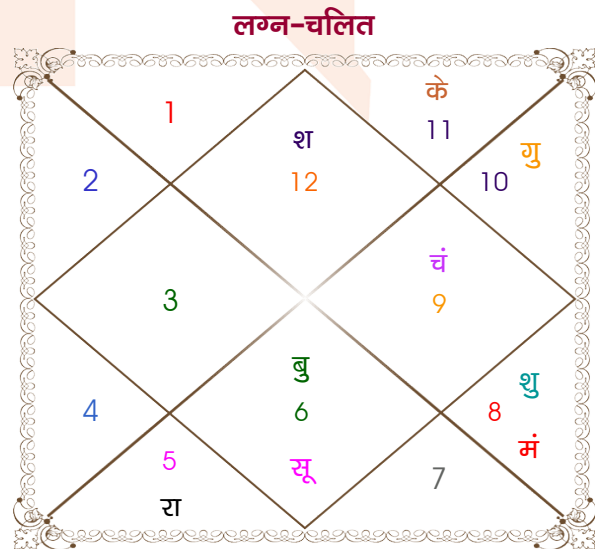

Dhruv Kaushal

Akansha Sharma

Model: Web-FreeMatching

Order No: 121902905

पुल्लिंग : _____ लिंग _____ : स्त्रीलिंग
 31-01/01/1995 : _____ जन्म तिथि _____ : 08/10/1997
 शनि-रविवार : _____ दिन _____ : बुधवार
 घंटे 02:10:00 : _____ जन्म समय _____ : 18:03:00 घंटे
 घटी 47:20:26 : _____ जन्म समय(घटी) _____ : 29:22:38 घटी
 India : _____ देश _____ : India
 Delhi : _____ स्थान _____ : Delhi
 28:39:00 उत्तर : _____ अक्षांश _____ : 28:39:00 उत्तर
 77:13:00 पूर्व : _____ रेखांश _____ : 77:13:00 पूर्व
 82:30:00 पूर्व : _____ मध्य रेखांश _____ : 82:30:00 पूर्व
 घंटे -00:21:08 : _____ स्थानिक संस्कार _____ : -00:21:08 घंटे
 घंटे 00:00:00 : _____ ग्रीष्म संस्कार _____ : 00:00:00 घंटे
 07:13:49 : _____ सूर्योदय _____ : 06:17:56
 17:35:01 : _____ सूर्यास्त _____ : 17:59:07
 23:47:26 : _____ चित्रपक्षीय अयनांश _____ : 23:49:29

विंशोत्तरी केतु 2वर्ष 10मा 7दि चन्द्र		अंश	राशि	ग्रह	राशि	अंश	विंशोत्तरी केतु 2वर्ष 2मा 4दि चन्द्र
08/11/2023	08/11/2033	08:47:05	तुला	लग्न	मीन	24:04:21	13/12/2025
08/11/2023	08/11/2033	16:09:28	धनु	सूर्य	कन्या	21:26:29	13/12/2035
08/11/2023	08/11/2033	07:53:54	धनु	चंद्र	धनु	09:10:53	13/12/2025
08/11/2023	08/11/2033	08:51:07	सिंह	मंगल	वृश्चि	12:56:21	13/12/2035
चन्द्र	08/09/2024	26:24:51	धनु	बुध	कन्या	17:25:32	चन्द्र
मंगल	09/04/2025	10:54:48	वृश्चि	गुरु	मक	18:16:04	मंगल
राहु	09/10/2026	29:56:23	तुला	शुक्र	वृश्चि	06:22:04	राहु
गुरु	08/02/2028	14:11:19	कुंभ	शनि	मीन	23:12:51	गुरु
शनि	08/09/2029	19:30:39	तुला	राहु	सिंह	25:36:35	शनि
बुध	07/02/2031	19:30:39	मेष	केतु	कुंभ	25:36:35	बुध
केतु	08/09/2031	01:40:26	मक	हर्ष	मक	10:55:35	केतु
शुक्र	09/05/2033	28:46:20	धनु	नेप	मक	03:21:20	शुक्र
सूर्य	08/11/2033	05:43:40	वृश्चि	प्लूटो	वृश्चि	09:51:05	सूर्य