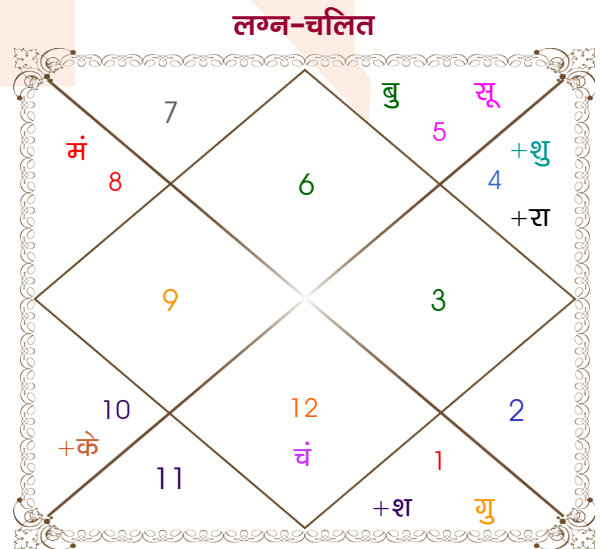

Sarvotam kumar

Neha Kumari

Model: Web-FreeMatching

Order No: 121902904

पुल्लिंग :	लिंग	: स्त्रीलिंग
20/08/1998 :	जन्म तिथि	: 29/08/1999
गुरुवार :	दिन	: रविवार
घंटे 08:15:00 :	जन्म समय	: 06:58:00 घंटे
घटी 07:06:39 :	जन्म समय(घटी)	: 03:44:10 घटी
India :	देश	: India
Motihari :	स्थान	: Bettiah
26:40:00 उत्तर :	अक्षांश	: 26:49:00 उत्तर
84:55:00 पूर्व :	रेखांश	: 84:30:00 पूर्व
82:30:00 पूर्व :	मध्य रेखांश	: 82:30:00 पूर्व
घंटे 00:09:40 :	स्थानिक संस्कार	: 00:08:00 घंटे
घंटे 00:00:00 :	ग्रीष्म संस्कार	: 00:00:00 घंटे
05:24:20 :	सूर्योदय	: 05:29:51
18:22:43 :	सूर्यास्त	: 18:15:49
23:50:10 :	चित्रपक्षीय अयनांश	: 23:50:56

विंशोत्तरी		अंश	राशि	ग्रह	राशि	अंश	विंशोत्तरी	
शनि 9वर्ष 9मा 2दि		10:06:31	कन्या	लग्न	कन्या	00:10:48	शनि 13वर्ष 1मा 2दि	
केतु		03:03:49	सिंह	सूर्य	सिंह	11:26:25	बुध	
22/05/2025		09:49:14	कर्क	चंद्र	मीन	07:28:51	30/09/2012	
22/05/2032		05:43:13	कर्क	मंगल	वृश्चि	03:13:03	30/09/2029	
केतु	18/10/2025	23:01:03	कर्क व	बुध	सिंह	01:08:17	बुध	26/02/2015
शुक्र	19/12/2026	02:30:12	मीन व	गुरु व	मेष	11:06:43	केतु	24/02/2016
सूर्य	25/04/2027	14:23:24	कर्क	शुक्र व	कर्क	28:14:04	शुक्र	25/12/2018
चन्द्र	25/11/2027	09:46:34	मेष व	शनि	मेष	23:19:52	सूर्य	31/10/2019
मंगल	22/04/2028	07:37:25	सिंह व	राहु व	कर्क	19:00:47	चन्द्र	31/03/2021
राहु	10/05/2029	07:37:25	कुंभ व	केतु व	मक	19:00:47	मंगल	29/03/2022
गुरु	16/04/2030	16:16:19	मक व	हर्ष व	मक	20:08:38	राहु	15/10/2024
शनि	26/05/2031	06:13:51	मक व	नेप व	मक	08:16:37	गुरु	21/01/2027
बुध	22/05/2032	11:27:51	वृश्चि	प्लूटो	वृश्चि	13:54:59	शनि	30/09/2029

अष्टकूट गुण सारिणी

कूट	वर	कन्या	अंक	प्राप्त	दोष	क्षेत्र
वर्ण	विप्र	विप्र	1	1.00	--	जातीय कर्म
वश्य	जलचर	जलचर	2	2.00	--	स्वभाव
तारा	जन्म	जन्म	3	3.00	--	भाग्य
योनि	मेष	गौ	4	3.00	--	यौन विचार
मैत्री	चन्द्र	गुरु	5	4.00	--	आपसी सम्बन्ध
गण	देव	मनुष्य	6	6.00	--	सामाजिकता
भकूट	कर्क	मीन	7	0.00	हाँ	जीवन शैली
नाड़ी	मध्य	मध्य	8	0.00	हाँ	स्वास्थ्य/संतान
कुल :			36	19.00		