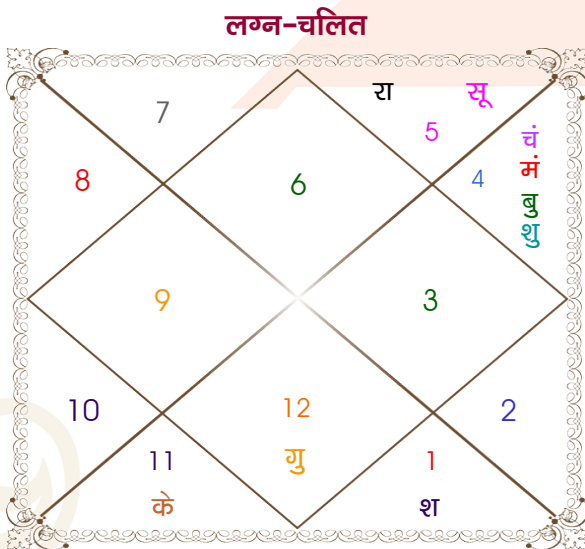

Sarvotam kumar

Neha Kumari

Model: Web-FreeMatching

Order No: 121902904

पुल्लिंग :	लिंग	: स्त्रीलिंग
20/08/1998 :	जन्म तिथि	: 29/08/1999
गुरुवार :	दिन	: रविवार
घंटे 08:15:00 :	जन्म समय	: 06:58:00 घंटे
घटी 07:06:39 :	जन्म समय(घटी)	: 03:44:10 घटी
India :	देश	: India
Motihari :	स्थान	: Bettiah
26:40:00 उत्तर :	अक्षांश	: 26:49:00 उत्तर
84:55:00 पूर्व :	रेखांश	: 84:30:00 पूर्व
82:30:00 पूर्व :	मध्य रेखांश	: 82:30:00 पूर्व
घंटे 00:09:40 :	स्थानिक संस्कार	: 00:08:00 घंटे
घंटे 00:00:00 :	ग्रीष्म संस्कार	: 00:00:00 घंटे
05:24:20 :	सूर्योदय	: 05:29:51
18:22:43 :	सूर्यास्त	: 18:15:49
23:50:10 :	चित्रपक्षीय अयनांश	: 23:50:56

विंशोत्तरी		अंश	राशि	ग्रह	राशि	अंश	विंशोत्तरी	
शनि 9वर्ष 9मा 2दि		10:06:31	कन्या	लग्न	कन्या	00:10:48	शनि 13वर्ष 1मा 2दि	
केतु		03:03:49	सिंह	सूर्य	सिंह	11:26:25	बुध	
22/05/2025		09:49:14	कर्क	चंद्र	मीन	07:28:51	30/09/2012	
22/05/2032		05:43:13	कर्क	मंगल	वृश्चि	03:13:03	30/09/2029	
केतु	18/10/2025	23:01:03	कर्क व	बुध	सिंह	01:08:17	बुध	26/02/2015
शुक्र	19/12/2026	02:30:12	मीन व	गुरु व	मेष	11:06:43	केतु	24/02/2016
सूर्य	25/04/2027	14:23:24	कर्क	शुक्र व	कर्क	28:14:04	शुक्र	25/12/2018
चन्द्र	25/11/2027	09:46:34	मेष व	शनि	मेष	23:19:52	सूर्य	31/10/2019
मंगल	22/04/2028	07:37:25	सिंह व	राहु व	कर्क	19:00:47	चन्द्र	31/03/2021
राहु	10/05/2029	07:37:25	कुंभ व	केतु व	मक	19:00:47	मंगल	29/03/2022
गुरु	16/04/2030	16:16:19	मक व	हर्ष व	मक	20:08:38	राहु	15/10/2024
शनि	26/05/2031	06:13:51	मक व	नेप व	मक	08:16:37	गुरु	21/01/2027
बुध	22/05/2032	11:27:51	वृश्चि	प्लूटो	वृश्चि	13:54:59	शनि	30/09/2029

अष्टकूट गुण सारिणी

कूट	वर	कन्या	अंक	प्राप्त	दोष	क्षेत्र
वर्ण	विप्र	विप्र	1	1.00	--	जातीय कर्म
वश्य	जलचर	जलचर	2	2.00	--	स्वभाव
तारा	जन्म	जन्म	3	3.00	--	भाग्य
योनि	मेष	गौ	4	3.00	--	यौन विचार
मैत्री	चन्द्र	गुरु	5	4.00	--	आपसी सम्बन्ध
गण	देव	मनुष्य	6	6.00	--	सामाजिकता
भकूट	कर्क	मीन	7	0.00	हाँ	जीवन शैली
नाड़ी	मध्य	मध्य	8	0.00	हाँ	स्वास्थ्य/संतान
कुल :			36	19.00		