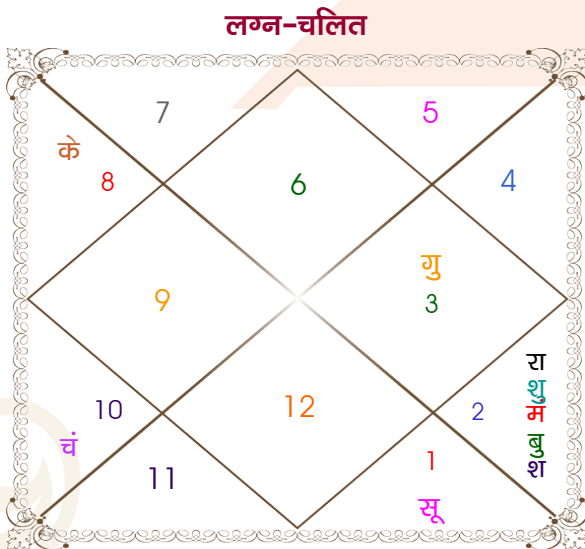

Mr. Ankush Bhandari

Ms. Divya Kabra

Model: Web-FreeMatching

Order No: 121902304

पुल्लिंग :	लिंग	: स्त्रीलिंग
03/05/2002 :	जन्म तिथि	: 27/11/2001
शुक्रवार :	दिन	: मंगलवार
घंटे 16:15:00 :	जन्म समय	: 06:55:00 घंटे
घटी 26:02:56 :	जन्म समय(घटी)	: 01:07:14 घटी
India :	देश	: India
Hyderabad :	स्थान	: Hyderabad
17:22:00 उत्तर :	अक्षांश	: 17:22:00 उत्तर
78:26:00 पूर्व :	रेखांश	: 78:26:00 पूर्व
82:30:00 पूर्व :	मध्य रेखांश	: 82:30:00 पूर्व
घंटे -00:16:16 :	स्थानिक संस्कार	: -00:16:16 घंटे
घंटे 00:00:00 :	ग्रीष्म संस्कार	: 00:00:00 घंटे
05:49:49 :	सूर्योदय	: 06:28:06
18:36:50 :	सूर्यास्त	: 17:39:46
23:53:05 :	चित्रपक्षीय अयनांश	: 23:52:43

विंशोत्तरी		अंश	राशि	ग्रह	राशि	अंश	विंशोत्तरी	
सूर्य 0वर्ष 4मा 2दि		16:30:44	कन्या	लग्न	वृश्चि	16:13:21	बुध 5वर्ष 2मा 11दि	
राहु		18:56:23	मेष	सूर्य	वृश्चि	10:59:01	शुक्र	
04/09/2019		09:14:44	मक	चंद्र	मीन	25:55:21	07/02/2014	
04/09/2037		19:27:48	वृष	मंगल	मक	27:31:34	07/02/2034	
राहु	18/05/2022	09:43:49	वृष	बुध	वृश्चि	06:35:03	शुक्र	09/06/2017
गुरु	10/10/2024	17:26:15	मिथु	गुरु व	मिथु	20:49:48	सूर्य	09/06/2018
शनि	17/08/2027	15:28:23	वृष	शुक्र	तुला	29:19:35	चन्द्र	08/02/2020
बुध	06/03/2030	19:54:22	वृष	शनि व	वृष	18:08:08	मंगल	09/04/2021
केतु	24/03/2031	24:32:34	वृष	राहु व	मिथु	03:27:56	राहु	09/04/2024
शुक्र	24/03/2034	24:32:34	वृश्चि	केतु व	धनु	03:27:56	गुरु	09/12/2026
सूर्य	16/02/2035	04:34:22	कुंभ	हर्ष	मक	27:20:34	शनि	07/02/2030
चन्द्र	16/08/2036	17:04:08	मक	नेप	मक	12:33:28	बुध	08/12/2032
मंगल	04/09/2037	23:15:09	वृश्चि व	प्लूटो	वृश्चि	20:50:12	केतु	07/02/2034

अष्टकूट गुण सारिणी

कूट	वर	कन्या	अंक	प्राप्त	दोष	क्षेत्र
वर्ण	वैश्य	विप्र	1	0.00	--	जातीय कर्म
वश्य	चतुष्पाद	जलचर	2	1.00	--	स्वभाव
तारा	क्षेम	वध	3	1.50	--	भाग्य
योनि	नकुल	गज	4	2.00	--	यौन विचार
मैत्री	शनि	गुरु	5	3.00	--	आपसी सम्बन्ध
गण	मनुष्य	देव	6	5.00	--	सामाजिकता
भकूट	मकर	मीन	7	7.00	--	जीवन शैली
नाड़ी	अन्त्य	अन्त्य	8	0.00	हाँ	स्वास्थ्य/संतान
कुल :			36	19.50		