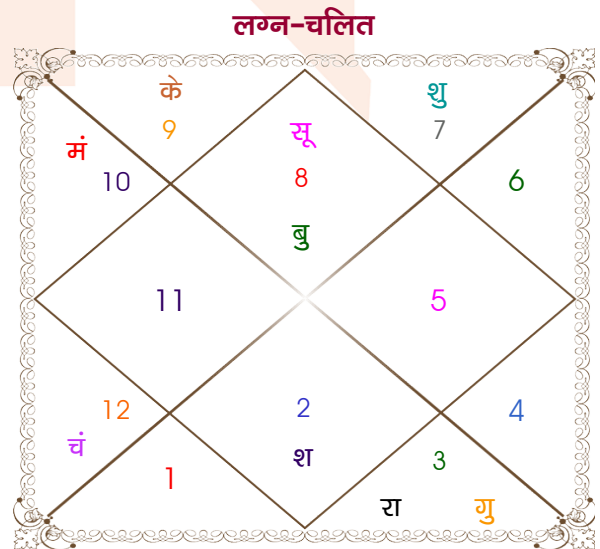

Mr. Ankush Bhandari

Ms. Divya Kabra

Model: Web-FreeMatching

Order No: 121902304

पुल्लिंग :	लिंग	: स्त्रीलिंग
03/05/2002 :	जन्म तिथि	: 27/11/2001
शुक्रवार :	दिन	: मंगलवार
घंटे 16:15:00 :	जन्म समय	: 06:55:00 घंटे
घटी 26:02:56 :	जन्म समय(घटी)	: 01:07:14 घटी
India :	देश	: India
Hyderabad :	स्थान	: Hyderabad
17:22:00 उत्तर :	अक्षांश	: 17:22:00 उत्तर
78:26:00 पूर्व :	रेखांश	: 78:26:00 पूर्व
82:30:00 पूर्व :	मध्य रेखांश	: 82:30:00 पूर्व
घंटे -00:16:16 :	स्थानिक संस्कार	: -00:16:16 घंटे
घंटे 00:00:00 :	ग्रीष्म संस्कार	: 00:00:00 घंटे
05:49:49 :	सूर्योदय	: 06:28:06
18:36:50 :	सूर्यास्त	: 17:39:46
23:53:05 :	चित्रपक्षीय अयनांश	: 23:52:43

विंशोत्तरी		अंश	राशि	ग्रह	राशि	अंश	विंशोत्तरी	
सूर्य 0वर्ष 4मा 2दि		16:30:44	कन्या	लग्न	वृश्चि	16:13:21	बुध 5वर्ष 2मा 11दि	
राहु		18:56:23	मेष	सूर्य	वृश्चि	10:59:01	शुक्र	
04/09/2019		09:14:44	मक	चंद्र	मीन	25:55:21	07/02/2014	
04/09/2037		19:27:48	वृष	मंगल	मक	27:31:34	07/02/2034	
राहु	18/05/2022	09:43:49	वृष	बुध	वृश्चि	06:35:03	शुक्र	09/06/2017
गुरु	10/10/2024	17:26:15	मिथु	गुरु व	मिथु	20:49:48	सूर्य	09/06/2018
शनि	17/08/2027	15:28:23	वृष	शुक्र	तुला	29:19:35	चन्द्र	08/02/2020
बुध	06/03/2030	19:54:22	वृष	शनि व	वृष	18:08:08	मंगल	09/04/2021
केतु	24/03/2031	24:32:34	वृष	राहु व	मिथु	03:27:56	राहु	09/04/2024
शुक्र	24/03/2034	24:32:34	वृश्चि	केतु व	धनु	03:27:56	गुरु	09/12/2026
सूर्य	16/02/2035	04:34:22	कुंभ	हर्ष	मक	27:20:34	शनि	07/02/2030
चन्द्र	16/08/2036	17:04:08	मक	नेप	मक	12:33:28	बुध	08/12/2032
मंगल	04/09/2037	23:15:09	वृश्चि व	प्लूटो	वृश्चि	20:50:12	केतु	07/02/2034

अष्टकूट गुण सारिणी

कूट	वर	कन्या	अंक	प्राप्त	दोष	क्षेत्र
वर्ण	वैश्य	विप्र	1	0.00	--	जातीय कर्म
वश्य	चतुष्पाद	जलचर	2	1.00	--	स्वभाव
तारा	क्षेम	वध	3	1.50	--	भाग्य
योनि	नकुल	गज	4	2.00	--	यौन विचार
मैत्री	शनि	गुरु	5	3.00	--	आपसी सम्बन्ध
गण	मनुष्य	देव	6	5.00	--	सामाजिकता
भकूट	मकर	मीन	7	7.00	--	जीवन शैली
नाड़ी	अन्त्य	अन्त्य	8	0.00	हाँ	स्वास्थ्य/संतान
कुल :			36	19.50		