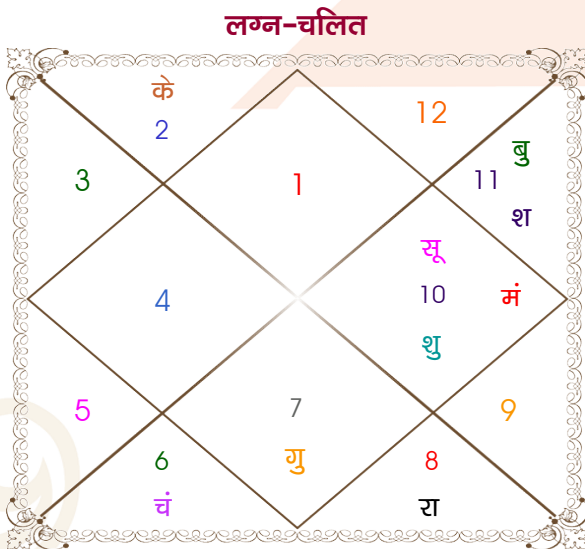

Sourabh

Sehaj

Model: Web-FreeMatching

Order No: 121902202

पुल्लिंग : _____ लिंग _____ : स्त्रीलिंग
 31/01/1994 : _____ जन्म तिथि _____ : 15/03/1991
 सोमवार : _____ दिन _____ : शुक्रवार
 घंटे 12:05:00 : _____ जन्म समय _____ : 07:17:00 घंटे
 घटी 11:41:44 : _____ जन्म समय(घटी) _____ : 01:28:28 घटी
 India : _____ देश _____ : India
 Amritsar : _____ स्थान _____ : Amritsar
 31:35:00 उत्तर : _____ अक्षांश _____ : 31:35:00 उत्तर
 74:56:00 पूर्व : _____ रेखांश _____ : 74:56:00 पूर्व
 82:30:00 पूर्व : _____ मध्य रेखांश _____ : 82:30:00 पूर्व
 घंटे -00:30:16 : _____ स्थानिक संस्कार _____ : -00:30:16 घंटे
 घंटे 00:00:00 : _____ ग्रीष्म संस्कार _____ : 00:00:00 घंटे
 07:24:18 : _____ सूर्योदय _____ : 06:41:36
 18:03:25 : _____ सूर्यास्त _____ : 18:37:38
 23:46:44 : _____ चित्रपक्षीय अयनांश _____ : 23:44:19

विंशोत्तरी सूर्य 1वर्ष 5मा 2दि राहु		अंश	राशि	ग्रह	राशि	अंश	विंशोत्तरी राहु 7वर्ष 2मा 0दि शनि
		23:26:42	मेष	लग्न	मीन	11:59:20	
		17:22:38	मक	सूर्य	मीन	00:14:15	
	04/07/2012	06:50:09	कन्या	चंद्र	कुंभ	14:41:23	15/05/2014
	05/07/2030	08:38:11	मक	मंगल	वृष	26:34:11	15/05/2033
राहु	18/03/2015	04:36:38	कुंभ	बुध	मीन	12:16:05	शनि
गुरु	10/08/2017	19:39:09	तुला	गुरु व	कर्क	10:11:34	बुध
शनि	16/06/2020	20:46:42	मक	शुक्र	मेष	01:36:42	केतु
बुध	03/01/2023	06:29:16	कुंभ	शनि	मक	10:03:28	शुक्र
केतु	22/01/2024	06:19:03	वृश्चि व	राहु व	मक	02:49:30	सूर्य
शुक्र	22/01/2027	06:19:03	वृष व	केतु व	कर्क	02:49:30	चन्द्र
सूर्य	16/12/2027	29:34:45	धनु	हर्ष	धनु	19:34:41	मंगल
चन्द्र	16/06/2029	27:49:02	धनु	नेप	धनु	22:41:36	राहु
मंगल	05/07/2030	04:02:37	वृश्चि	प्लूटो व	तुला	26:30:39	गुरु
							18/05/2017
							26/01/2020
							06/03/2021
							06/05/2024
							18/04/2025
							17/11/2026
							27/12/2027
							02/11/2030
							15/05/2033