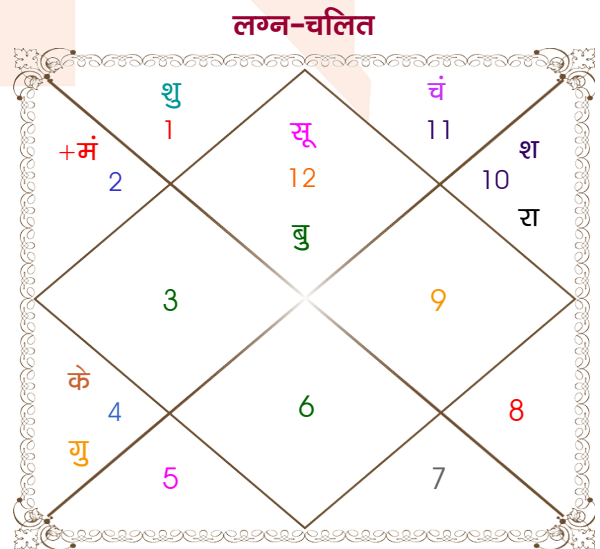

Sourabh

Sehaj

Model: Web-FreeMatching

Order No: 121902202

पुल्लिंग : _____ लिंग _____ : स्त्रीलिंग
 31/01/1994 : _____ जन्म तिथि _____ : 15/03/1991
 सोमवार : _____ दिन _____ : शुक्रवार
 घंटे 12:05:00 : _____ जन्म समय _____ : 07:17:00 घंटे
 घटी 11:41:44 : _____ जन्म समय(घटी) _____ : 01:28:28 घटी
 India : _____ देश _____ : India
 Amritsar : _____ स्थान _____ : Amritsar
 31:35:00 उत्तर : _____ अक्षांश _____ : 31:35:00 उत्तर
 74:56:00 पूर्व : _____ रेखांश _____ : 74:56:00 पूर्व
 82:30:00 पूर्व : _____ मध्य रेखांश _____ : 82:30:00 पूर्व
 घंटे -00:30:16 : _____ स्थानिक संस्कार _____ : -00:30:16 घंटे
 घंटे 00:00:00 : _____ ग्रीष्म संस्कार _____ : 00:00:00 घंटे
 07:24:18 : _____ सूर्योदय _____ : 06:41:36
 18:03:25 : _____ सूर्यास्त _____ : 18:37:38
 23:46:44 : _____ चित्रपक्षीय अयनांश _____ : 23:44:19

विंशोत्तरी सूर्य 1वर्ष 5मा 2दि राहु		अंश	राशि	ग्रह	राशि	अंश	विंशोत्तरी राहु 7वर्ष 2मा 0दि शनि
		23:26:42	मेष	लग्न	मीन	11:59:20	
		17:22:38	मक	सूर्य	मीन	00:14:15	
	04/07/2012	06:50:09	कन्या	चंद्र	कुंभ	14:41:23	15/05/2014
	05/07/2030	08:38:11	मक	मंगल	वृष	26:34:11	15/05/2033
राहु	18/03/2015	04:36:38	कुंभ	बुध	मीन	12:16:05	शनि
गुरु	10/08/2017	19:39:09	तुला	गुरु व	कर्क	10:11:34	बुध
शनि	16/06/2020	20:46:42	मक	शुक्र	मेष	01:36:42	केतु
बुध	03/01/2023	06:29:16	कुंभ	शनि	मक	10:03:28	शुक्र
केतु	22/01/2024	06:19:03	वृश्चि व	राहु व	मक	02:49:30	सूर्य
शुक्र	22/01/2027	06:19:03	वृष व	केतु व	कर्क	02:49:30	चन्द्र
सूर्य	16/12/2027	29:34:45	धनु	हर्ष	धनु	19:34:41	मंगल
चन्द्र	16/06/2029	27:49:02	धनु	नेप	धनु	22:41:36	राहु
मंगल	05/07/2030	04:02:37	वृश्चि	प्लूटो व	तुला	26:30:39	गुरु
							18/05/2017
							26/01/2020
							06/03/2021
							06/05/2024
							18/04/2025
							17/11/2026
							27/12/2027
							02/11/2030
							15/05/2033