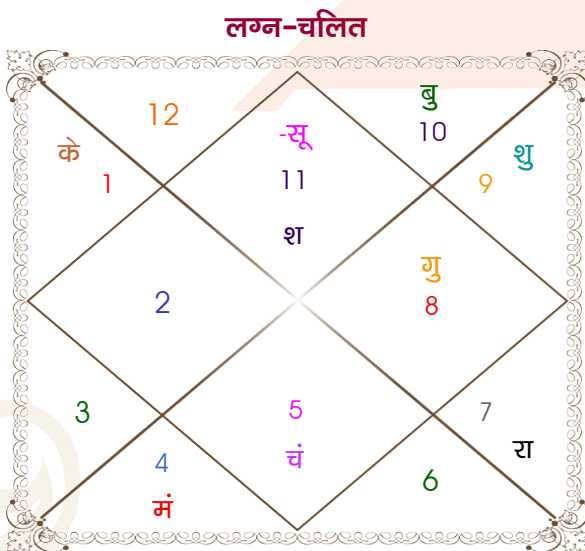

Hardik

Nitrate kumari

Model: Web-FreeMatching

Order No: 121901102

पुल्लिंग : _____ लिंग _____ : स्त्रीलिंग
 17/02/1995 : _____ जन्म तिथि _____ : 09/12/1996
 शुक्रवार : _____ दिन _____ : सोमवार
 घंटे 07:50:00 : _____ जन्म समय _____ : 22:25:00 घंटे
 घटी 02:37:32 : _____ जन्म समय(घटी) _____ : 38:56:58 घटी
 India : _____ देश _____ : India
 Shahjahanpur : _____ स्थान _____ : Raurkela
 27:53:00 उत्तर : _____ अक्षांश _____ : 22:16:00 उत्तर
 79:55:00 पूर्व : _____ रेखांश _____ : 85:01:00 पूर्व
 82:30:00 पूर्व : _____ मध्य रेखांश _____ : 82:30:00 पूर्व
 घंटे -00:10:20 : _____ स्थानिक संस्कार _____ : 00:10:04 घंटे
 घंटे 00:00:00 : _____ ग्रीष्म संस्कार _____ : 00:00:00 घंटे
 06:46:59 : _____ सूर्योदय _____ : 06:18:16
 18:02:08 : _____ सूर्यास्त _____ : 17:06:32
 23:47:33 : _____ चित्रपक्षीय अयनांश _____ : 23:48:52

अष्टकूट गुण सारिणी

कूट	वर	कन्या	अंक	प्राप्त	दोष	क्षेत्र
वर्ण	क्षत्रिय	विप्र	1	0.00	--	जातीय कर्म
वश्य	वनचर	कीटक	2	0.00	--	स्वभाव
तारा	क्षेम	वध	3	1.50	--	भाग्य
योनि	मूषक	मृग	4	2.00	--	यौन विचार
मैत्री	सूर्य	मंगल	5	5.00	--	आपसी सम्बन्ध
गण	मनुष्य	देव	6	5.00	--	सामाजिकता
भकूट	सिंह	वृश्चिक	7	7.00	--	जीवन शैली
नाड़ी	मध्य	मध्य	8	0.00	हाँ	स्वास्थ्य/संतान
कुल :			36	20.50		