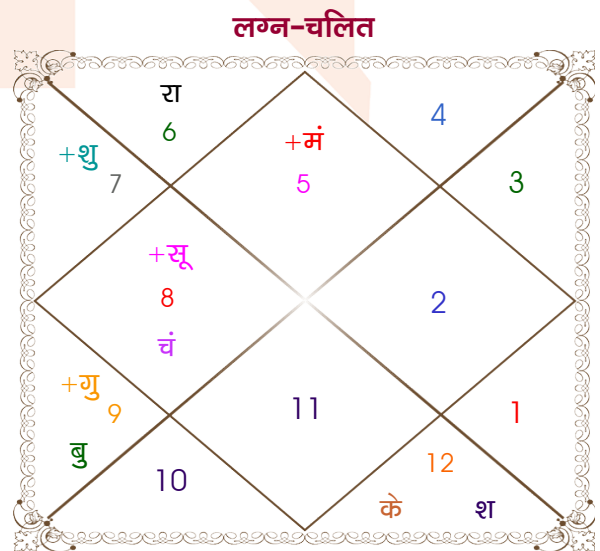

Hardik

Nitrate kumari

Model: Web-FreeMatching

Order No: 121901102

पुल्लिंग : _____ लिंग _____ : स्त्रीलिंग
 17/02/1995 : _____ जन्म तिथि _____ : 09/12/1996
 शुक्रवार : _____ दिन _____ : सोमवार
 घंटे 07:50:00 : _____ जन्म समय _____ : 22:25:00 घंटे
 घटी 02:37:32 : _____ जन्म समय(घटी) _____ : 38:56:58 घटी
 India : _____ देश _____ : India
 Shahjahanpur : _____ स्थान _____ : Raurkela
 27:53:00 उत्तर : _____ अक्षांश _____ : 22:16:00 उत्तर
 79:55:00 पूर्व : _____ रेखांश _____ : 85:01:00 पूर्व
 82:30:00 पूर्व : _____ मध्य रेखांश _____ : 82:30:00 पूर्व
 घंटे -00:10:20 : _____ स्थानिक संस्कार _____ : 00:10:04 घंटे
 घंटे 00:00:00 : _____ ग्रीष्म संस्कार _____ : 00:00:00 घंटे
 06:46:59 : _____ सूर्योदय _____ : 06:18:16
 18:02:08 : _____ सूर्यास्त _____ : 17:06:32
 23:47:33 : _____ चित्रपक्षीय अयनांश _____ : 23:48:52

अष्टकूट गुण सारिणी

कूट	वर	कन्या	अंक	प्राप्त	दोष	क्षेत्र
वर्ण	क्षत्रिय	विप्र	1	0.00	--	जातीय कर्म
वश्य	वनचर	कीटक	2	0.00	--	स्वभाव
तारा	क्षेम	वध	3	1.50	--	भाग्य
योनि	मूषक	मृग	4	2.00	--	यौन विचार
मैत्री	सूर्य	मंगल	5	5.00	--	आपसी सम्बन्ध
गण	मनुष्य	देव	6	5.00	--	सामाजिकता
भकूट	सिंह	वृश्चिक	7	7.00	--	जीवन शैली
नाड़ी	मध्य	मध्य	8	0.00	हाँ	स्वास्थ्य/संतान
कुल :			36	20.50		