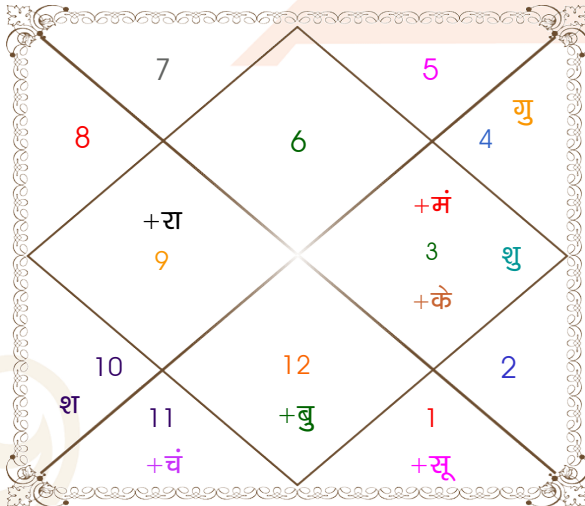

विंशोत्तरी
गुरु 13वर्ष 9मा 16दि
बुध
24/02/2024
23/02/2041

बुध	22/07/2026
केतु	19/07/2027
शुक्र	19/05/2030
सूर्य	26/03/2031
चन्द्र	24/08/2032
मंगल	21/08/2033
राहु	10/03/2036
गुरु	16/06/2038
शनि	23/02/2041

अंश	राशि	ग्रह	राशि	अंश
04:42:15	कन्या	लग्न	मिथु	14:31:29
24:31:30	मेष	सूर्य	वृश्चि	17:54:30
21:50:14	कुंभ	चंद्र	मीन	02:19:33
26:21:19	मिथु	मंगल व	कर्क	03:42:50
28:48:23	मीन	बुध	तुला	28:52:30
12:10:20	कर्क	गुरु	कन्या	16:20:20
06:37:50	मिथु	शुक्र	मक	00:09:45
13:03:09	मक	शनि	मक	19:58:52
27:23:45	धनु व	राहु व	वृश्चि	27:48:45
27:23:45	मिथु व	केतु व	वृष	27:48:45
19:53:38	धनु व	हर्ष	धनु	22:18:37
22:54:48	धनु व	नेप	धनु	23:35:07
25:16:17	तुला व	प्लूटो	तुला	29:50:37

विंशोत्तरी
गुरु 1वर्ष 2मा 15दि
बुध
18/02/2013
18/02/2030

बुध	17/07/2015
केतु	14/07/2016
शुक्र	14/05/2019
सूर्य	20/03/2020
चन्द्र	19/08/2021
मंगल	17/08/2022
राहु	05/03/2025
गुरु	11/06/2027
शनि	18/02/2030

लग्न-चलित