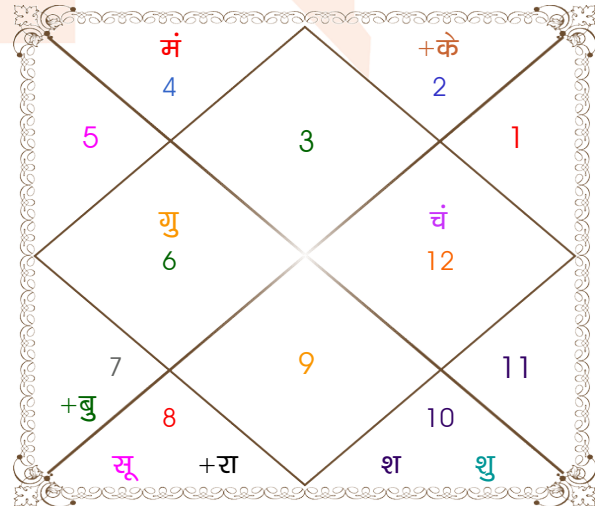

पुल्लिंग : _____ लिंग _____ : स्त्रीलिंग
09/05/1991 : _____ जन्म तिथि _____ : 03/12/1992
गुरुवार : _____ दिन _____ : गुरुवार
घंटे 14:55:00 : _____ जन्म समय _____ : 19:30:00 घंटे
घटी 23:42:11 : _____ जन्म समय(घटी) _____ : 32:01:38 घटी
India : _____ देश _____ : India
Kanpur : _____ स्थान _____ : Bhilwara
26:27:00 उत्तर : _____ अक्षांश _____ : 25:23:00 उत्तर
80:19:00 पूर्व : _____ रेखांश _____ : 74:39:00 पूर्व
82:30:00 पूर्व : _____ मध्य रेखांश _____ : 82:30:00 पूर्व
घंटे -00:08:44 : _____ स्थानिक संस्कार _____ : -00:31:24 घंटे
घंटे 00:00:00 : _____ ग्रीष्म संस्कार _____ : 00:00:00 घंटे
05:26:07 : _____ सूर्योदय _____ : 07:01:53
18:44:42 : _____ सूर्यास्त _____ : 17:40:44
23:44:25 : _____ चित्रपक्षीय अयनांश _____ : 23:45:46

विंशोत्तरी
गुरु 13वर्ष 9मा 16दि
बुध
24/02/2024
23/02/2041

बुध	22/07/2026
केतु	19/07/2027
शुक्र	19/05/2030
सूर्य	26/03/2031
चन्द्र	24/08/2032
मंगल	21/08/2033
राहु	10/03/2036
गुरु	16/06/2038
शनि	23/02/2041

अंश	राशि	ग्रह	राशि	अंश
04:42:15	कन्या	लग्न	मिथु	14:31:29
24:31:30	मेष	सूर्य	वृश्चि	17:54:30
21:50:14	कुंभ	चंद्र	मीन	02:19:33
26:21:19	मिथु	मंगल व	कर्क	03:42:50
28:48:23	मीन	बुध	तुला	28:52:30
12:10:20	कर्क	गुरु	कन्या	16:20:20
06:37:50	मिथु	शुक्र	मक	00:09:45
13:03:09	मक	शनि	मक	19:58:52
27:23:45	धनु व	राहु व	वृश्चि	27:48:45
27:23:45	मिथु व	केतु व	वृष	27:48:45
19:53:38	धनु व	हर्ष	धनु	22:18:37
22:54:48	धनु व	नेप	धनु	23:35:07
25:16:17	तुला व	प्लूटो	तुला	29:50:37

विंशोत्तरी
गुरु 1वर्ष 2मा 15दि
बुध
18/02/2013
18/02/2030

बुध	17/07/2015
केतु	14/07/2016
शुक्र	14/05/2019
सूर्य	20/03/2020
चन्द्र	19/08/2021
मंगल	17/08/2022
राहु	05/03/2025
गुरु	11/06/2027
शनि	18/02/2030

लग्न-चलित

लग्न-चलित