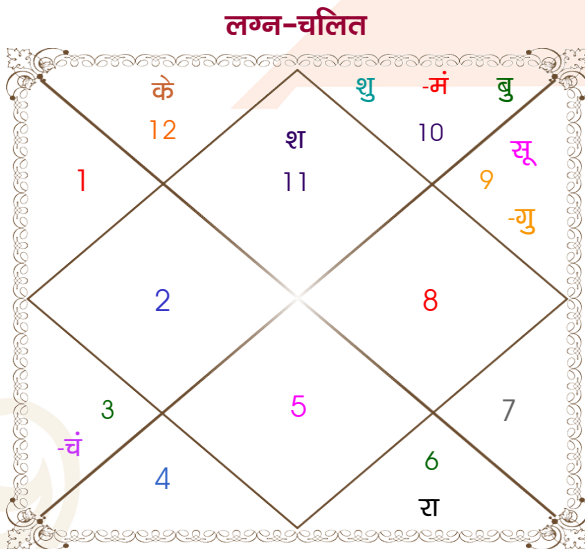

विंशोत्तरी मंगल 2वर्ष 9मा 19दि गुरु 24/10/2016 24/10/2032	अंश	राशि	ग्रह	राशि	अंश	विंशोत्तरी केतु 2वर्ष 1मा 0दि चन्द्र 14/01/2024 13/01/2034
गुरु	12/12/2018	19:01:19	कुंभ	लग्न	कर्क	13:34:39
शनि	24/06/2021	19:18:35	धनु	सूर्य	वृश्चि	27:20:55
बुध	30/09/2023	01:19:33	मिथु	चंद्र	सिंह	09:21:41
केतु	05/09/2024	02:52:25	मक	मंगल	धनु	16:09:51
शुक्र	07/05/2027	08:39:10	मक	बुध	धनु	08:34:50
सूर्य	23/02/2028	06:24:03	धनु	गुरु	धनु	01:29:46
चन्द्र	24/06/2029	22:45:56	मक	शुक्र	धनु	26:09:40
मंगल	31/05/2030	25:48:57	कुंभ	शनि	कुंभ	24:36:58
राहु	24/10/2032	29:13:19	कन्या व	राहु व	तुला	00:48:10
		29:13:19	मीन व	केतु व	मेष	00:48:10
		05:43:45	मक	हर्ष	मक	04:34:09
		00:59:40	मक	नेप	मक	00:13:48
		08:15:04	वृश्चि	प्लूटो	वृश्चि	07:29:25
					सूर्य	13/11/2024
					चन्द्र	14/06/2025
					मंगल	14/12/2026
					राहु	14/04/2028
					शनि	13/11/2029
					बुध	15/04/2031
					केतु	14/11/2031
					शुक्र	14/07/2033
					सूर्य	13/01/2034

## अष्टकूट गुण सारिणी

कूट	वर	कन्या	अंक	प्राप्त	दोष	क्षेत्र
वर्ण	शूद्र	क्षत्रिय	1	0.00	--	जातीय कर्म
वश्य	मानव	वनचर	2	0.00	--	स्वभाव
तारा	प्रत्यारि	साधक	3	1.50	--	भाग्य
योनि	सर्प	मूषक	4	1.00	--	यौन विचार
मैत्री	बुध	सूर्य	5	4.00	--	आपसी सम्बन्ध
गण	देव	राक्षस	6	1.00	--	सामाजिकता
भकूट	मिथुन	सिंह	7	7.00	--	जीवन शैली
नाड़ी	मध्य	अन्त्य	8	8.00	--	स्वास्थ्य/संतान
<b>कुल :</b>			<b>36</b>	<b>22.50</b>		