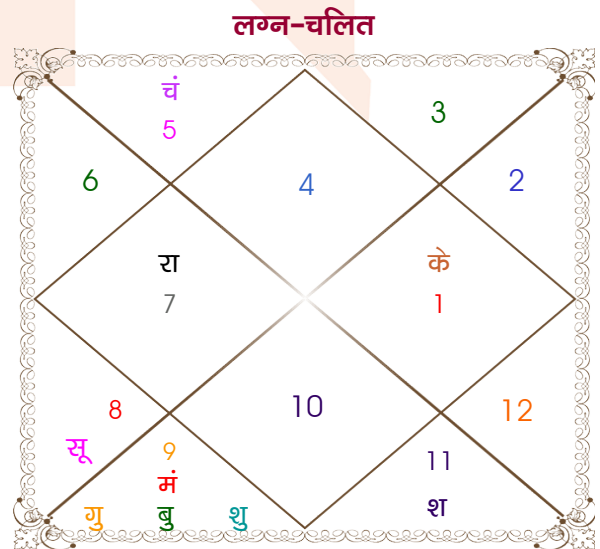

विंशोत्तरी मंगल 2वर्ष 9मा 19दि गुरु 24/10/2016 24/10/2032	अंश	राशि	ग्रह	राशि	अंश	विंशोत्तरी केतु 2वर्ष 1मा 0दि चन्द्र 14/01/2024 13/01/2034
गुरु	12/12/2018	19:01:19	कुंभ	लग्न	कर्क	13:34:39
शनि	24/06/2021	19:18:35	धनु	सूर्य	वृश्चि	27:20:55
बुध	30/09/2023	01:19:33	मिथु	चंद्र	सिंह	09:21:41
केतु	05/09/2024	02:52:25	मक	मंगल	धनु	16:09:51
शुक्र	07/05/2027	08:39:10	मक	बुध	धनु	08:34:50
सूर्य	23/02/2028	06:24:03	धनु	गुरु	धनु	01:29:46
चन्द्र	24/06/2029	22:45:56	मक	शुक्र	धनु	26:09:40
मंगल	31/05/2030	25:48:57	कुंभ	शनि	कुंभ	24:36:58
राहु	24/10/2032	29:13:19	कन्या व	राहु व	तुला	00:48:10
		29:13:19	मीन व	केतु व	मेष	00:48:10
		05:43:45	मक	हर्ष	मक	04:34:09
		00:59:40	मक	नेप	मक	00:13:48
		08:15:04	वृश्चि	प्लूटो	वृश्चि	07:29:25
					सूर्य	13/11/2024
					चन्द्र	14/06/2025
					मंगल	14/12/2026
					राहु	14/04/2028
					शनि	13/11/2029
					बुध	15/04/2031
					केतु	14/11/2031
					शुक्र	14/07/2033
					सूर्य	13/01/2034

## अष्टकूट गुण सारिणी

कूट	वर	कन्या	अंक	प्राप्त	दोष	क्षेत्र
वर्ण	शूद्र	क्षत्रिय	1	0.00	--	जातीय कर्म
वश्य	मानव	वनचर	2	0.00	--	स्वभाव
तारा	प्रत्यारि	साधक	3	1.50	--	भाग्य
योनि	सर्प	मूषक	4	1.00	--	यौन विचार
मैत्री	बुध	सूर्य	5	4.00	--	आपसी सम्बन्ध
गण	देव	राक्षस	6	1.00	--	सामाजिकता
भकूट	मिथुन	सिंह	7	7.00	--	जीवन शैली
नाड़ी	मध्य	अन्त्य	8	8.00	--	स्वास्थ्य/संतान
<b>कुल :</b>			<b>36</b>	<b>22.50</b>		