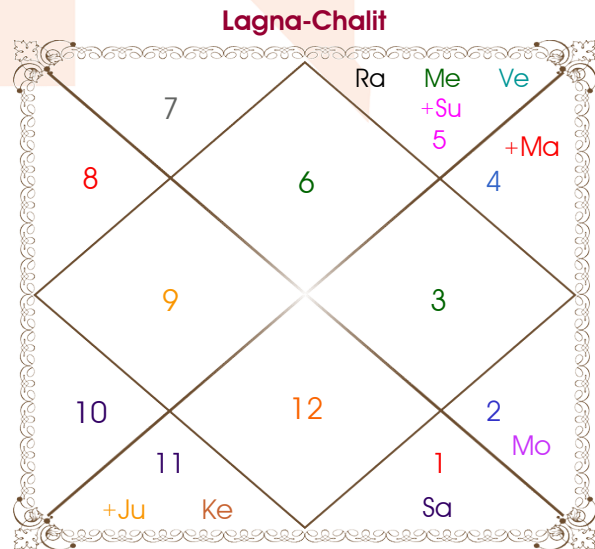

Mr. Suryansh

Ms. Anjali

Model: Web-FreeMatching

Order No: 121900903

Male : _____ Sex _____ : Female
 10/03/1996 : _____ Date of Birth _____ : 12/09/1998
 Sunday : _____ Day _____ : Saturday
 Hour 10:47:00 : _____ Time of Birth _____ : 06:32:00 Hour
 Ghati 10:57:24 : _____ Time of Birth(Ghati) _____ : 01:30:37 Ghati
 India : _____ Country _____ : India
 Jabalpur : _____ City _____ : Itarsi
 23:10:00 North : _____ Latitude _____ : 22:39:00 North
 79:57:00 East : _____ Longitude _____ : 77:48:00 East
 82:30:00 East : _____ Zone _____ : 82:30:00 East
 Hour -00:10:12 : _____ Loc Time Corr _____ : -00:18:48 Hour
 Hour 00:00:00 : _____ War Time Corr _____ : 00:00:00 Hour
 06:24:02 : _____ Sunrise _____ : 06:04:33
 18:17:12 : _____ Sunset _____ : 18:25:25
 23:48:20 : _____ Lahiri Ayanamsa _____ : 23:50:11

Ashtakoot Guna Chart

Koot	Male	Female	Max	Mark	Dosha	Area
Varan	Shoodra	Vaishya	1	0.00	--	Deeds
Vashya	Manav	Chatushpad	2	1.00	--	Nature
Tara	Kshem	Vadha	3	1.50	--	Destiny
Yoni	Vyaghr	Sarp	4	2.00	--	Sex Life
Maitri	Venus	Venus	5	5.00	--	Relationship
Gana	Rakshas	Manushya	6	0.00	Yes	Sociality
Bhakut	Libra	Taurus	7	0.00	Yes	Life Style
Nadi	Antya	Antya	8	0.00	Yes	Kids/Health
Total:			36	9.50		