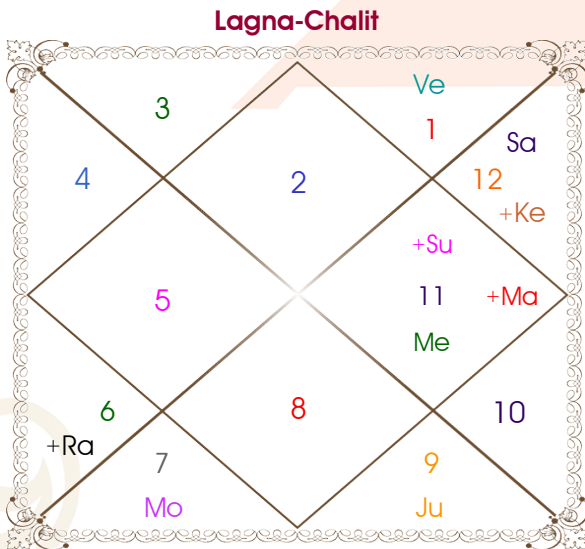

Mr. Suryansh

Ms. Anjali

Model: Web-FreeMatching

Order No: 121900903

Male : _____ Sex _____ : Female
 10/03/1996 : _____ Date of Birth _____ : 12/09/1998
 Sunday : _____ Day _____ : Saturday
 Hour 10:47:00 : _____ Time of Birth _____ : 06:32:00 Hour
 Ghati 10:57:24 : _____ Time of Birth(Ghati) _____ : 01:30:37 Ghati
 India : _____ Country _____ : India
 Jabalpur : _____ City _____ : Itarsi
 23:10:00 North : _____ Latitude _____ : 22:39:00 North
 79:57:00 East : _____ Longitude _____ : 77:48:00 East
 82:30:00 East : _____ Zone _____ : 82:30:00 East
 Hour -00:10:12 : _____ Loc Time Corr _____ : -00:18:48 Hour
 Hour 00:00:00 : _____ War Time Corr _____ : 00:00:00 Hour
 06:24:02 : _____ Sunrise _____ : 06:04:33
 18:17:12 : _____ Sunset _____ : 18:25:25
 23:48:20 : _____ Lahiri Ayanamsa _____ : 23:50:11

Ashtakoot Guna Chart

Koot	Male	Female	Max	Mark	Dosha	Area
Varan	Shoodra	Vaishya	1	0.00	--	Deeds
Vashya	Manav	Chatushpad	2	1.00	--	Nature
Tara	Kshem	Vadha	3	1.50	--	Destiny
Yoni	Vyaghr	Sarp	4	2.00	--	Sex Life
Maitri	Venus	Venus	5	5.00	--	Relationship
Gana	Rakshas	Manushya	6	0.00	Yes	Sociality
Bhakut	Libra	Taurus	7	0.00	Yes	Life Style
Nadi	Antya	Antya	8	0.00	Yes	Kids/Health
Total:			36	9.50		