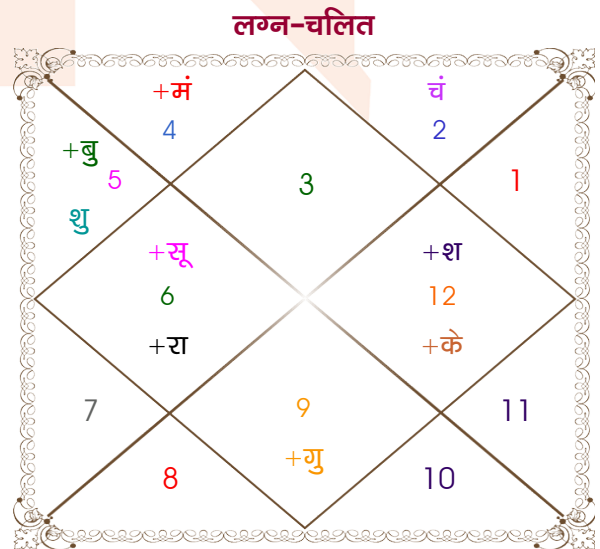

Siddhant mishra

Priyanka Shukla

Model: Web-FreeMatching

Order No: 121900902

पुल्लिंग : _____ लिंग _____ : स्त्रीलिंग
 19/10/1996 : _____ जन्म तिथि _____ : 01/10/1996
 शनिवार : _____ दिन _____ : मंगलवार
 घंटे 17:49:00 : _____ जन्म समय _____ : 22:10:00 घंटे
 घटी 28:08:02 : _____ जन्म समय(घटी) _____ : 39:12:46 घटी
 India : _____ देश _____ : India
 Airoli : _____ स्थान _____ : Mirzapur
 19:09:34 उत्तर : _____ अक्षांश _____ : 25:09:00 उत्तर
 72:59:33 पूर्व : _____ रेखांश _____ : 82:34:00 पूर्व
 82:30:00 पूर्व : _____ मध्य रेखांश _____ : 82:30:00 पूर्व
 घंटे -00:38:02 : _____ स्थानिक संस्कार _____ : 00:00:16 घंटे
 घंटे 00:00:00 : _____ ग्रीष्म संस्कार _____ : 00:00:00 घंटे
 06:33:47 : _____ सूर्योदय _____ : 05:51:59
 18:12:03 : _____ सूर्यास्त _____ : 17:46:23
 23:48:45 : _____ चित्रपक्षीय अयनांश _____ : 23:48:44

अष्टकूट गुण सारिणी

कूट	वर	कन्या	अंक	प्राप्त	दोष	क्षेत्र
वर्ण	क्षत्रिय	वैश्य	1	1.00	--	जातीय कर्म
वश्य	चतुष्पाद	चतुष्पाद	2	2.00	--	स्वभाव
तारा	अतिमित्र	सम्पत	3	3.00	--	भाग्य
योनि	नकुल	सर्प	4	0.00	--	यौन विचार
मैत्री	गुरु	शुक्र	5	0.50	--	आपसी सम्बन्ध
गण	मनुष्य	मनुष्य	6	6.00	--	सामाजिकता
भकूट	धनु	वृष	7	0.00	हाँ	जीवन शैली
नाड़ी	अन्त्य	अन्त्य	8	0.00	हाँ	स्वास्थ्य/संतान
कुल :			36	12.50		