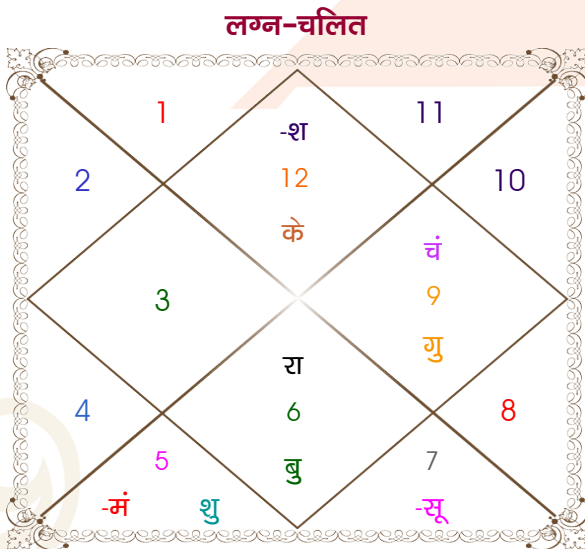

Siddhant mishra

Priyanka Shukla

Model: Web-FreeMatching

Order No: 121900902

पुल्लिंग : _____ लिंग _____ : स्त्रीलिंग
 19/10/1996 : _____ जन्म तिथि _____ : 01/10/1996
 शनिवार : _____ दिन _____ : मंगलवार
 घंटे 17:49:00 : _____ जन्म समय _____ : 22:10:00 घंटे
 घटी 28:08:02 : _____ जन्म समय(घटी) _____ : 39:12:46 घटी
 India : _____ देश _____ : India
 Airoli : _____ स्थान _____ : Mirzapur
 19:09:34 उत्तर : _____ अक्षांश _____ : 25:09:00 उत्तर
 72:59:33 पूर्व : _____ रेखांश _____ : 82:34:00 पूर्व
 82:30:00 पूर्व : _____ मध्य रेखांश _____ : 82:30:00 पूर्व
 घंटे -00:38:02 : _____ स्थानिक संस्कार _____ : 00:00:16 घंटे
 घंटे 00:00:00 : _____ ग्रीष्म संस्कार _____ : 00:00:00 घंटे
 06:33:47 : _____ सूर्योदय _____ : 05:51:59
 18:12:03 : _____ सूर्यास्त _____ : 17:46:23
 23:48:45 : _____ चित्रपक्षीय अयनांश _____ : 23:48:44

अष्टकूट गुण सारिणी

कूट	वर	कन्या	अंक	प्राप्त	दोष	क्षेत्र
वर्ण	क्षत्रिय	वैश्य	1	1.00	--	जातीय कर्म
वश्य	चतुष्पाद	चतुष्पाद	2	2.00	--	स्वभाव
तारा	अतिमित्र	सम्पत	3	3.00	--	भाग्य
योनि	नकुल	सर्प	4	0.00	--	यौन विचार
मैत्री	गुरु	शुक्र	5	0.50	--	आपसी सम्बन्ध
गण	मनुष्य	मनुष्य	6	6.00	--	सामाजिकता
भकूट	धनु	वृष	7	0.00	हाँ	जीवन शैली
नाड़ी	अन्त्य	अन्त्य	8	0.00	हाँ	स्वास्थ्य/संतान
कुल :			36	12.50		