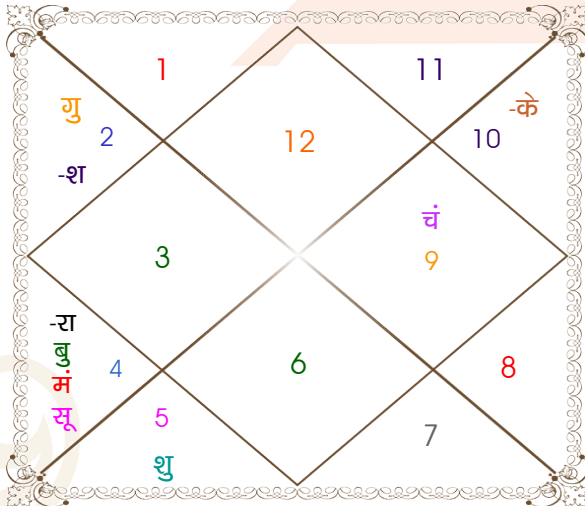

विंशोत्तरी
शुक्र 14वर्ष 7मा 13दि
चन्द्र
26/03/2021
26/03/2031

चन्द्र	24/01/2022
मंगल	25/08/2022
राहु	24/02/2024
गुरु	25/06/2025
शनि	24/01/2027
बुध	25/06/2028
केतु	24/01/2029
शुक्र	25/09/2030
सूर्य	26/03/2031

अंश	राशि	ग्रह	राशि	अंश
28:34:20	मीन	लग्न	धनु	15:50:56
25:26:17	कर्क	सूर्य	मक	17:32:02
16:55:13	धनु	चंद्र	वृष	17:09:20
13:00:20	कर्क	मंगल	मेष	04:32:57
14:31:53	कर्क	बुध	धनु	27:03:40
13:42:08	वृष	गुरु व	सिंह	23:45:35
12:14:27	सिंह	शुक्र	कुंभ	26:56:56
06:13:39	वृष	शनि व	मिथु	13:30:52
00:41:35	कर्क	राहु व	मेष	22:40:11
00:41:35	मक	केतु व	तुला	22:40:11
24:57:57	मक व	हर्ष	कुंभ	07:40:38
10:55:19	मक व	नेप	मक	18:54:12
16:18:49	वृश्चि व	प्लूटो	वृश्चि	27:35:14

विंशोत्तरी
चन्द्र 4वर्ष 7मा 18दि
राहु
20/09/2015
19/09/2033

राहु	02/06/2018
गुरु	26/10/2020
शनि	02/09/2023
बुध	21/03/2026
केतु	08/04/2027
शुक्र	08/04/2030
सूर्य	03/03/2031
चन्द्र	01/09/2032
मंगल	19/09/2033

लग्न-चलित