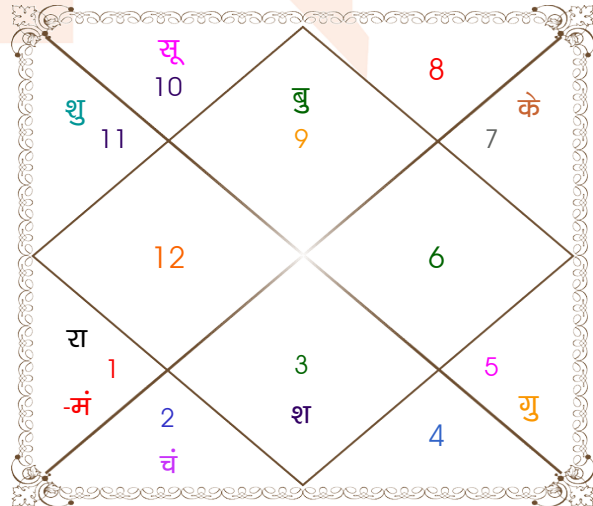

पुल्लिंग : _____ लिंग _____ : स्त्रीलिंग
11/08/2000 : _____ जन्म तिथि _____ : 31-01/02/2004
शुक्रवार : _____ दिन _____ : शनि-रविवार
घंटे 22:10:00 : _____ जन्म समय _____ : 05:20:00 घंटे
घटी 40:34:16 : _____ जन्म समय(घटी) _____ : 55:16:58 घटी
India : _____ देश _____ : India
Jaipur : _____ स्थान _____ : Nasirabad
26:53:00 उत्तर : _____ अक्षांश _____ : 26:18:00 उत्तर
75:50:00 पूर्व : _____ रेखांश _____ : 74:44:00 पूर्व
82:30:00 पूर्व : _____ मध्य रेखांश _____ : 82:30:00 पूर्व
घंटे -00:26:40 : _____ स्थानिक संस्कार _____ : -00:31:04 घंटे
घंटे 00:00:00 : _____ ग्रीष्म संस्कार _____ : 00:00:00 घंटे
05:56:17 : _____ सूर्योदय _____ : 07:16:42
19:07:40 : _____ सूर्यास्त _____ : 18:12:25
23:51:41 : _____ चित्रपक्षीय अयनांश _____ : 23:54:40

विंशोत्तरी
शुक्र 14वर्ष 7मा 13दि
चन्द्र
26/03/2021
26/03/2031

चन्द्र	24/01/2022
मंगल	25/08/2022
राहु	24/02/2024
गुरु	25/06/2025
शनि	24/01/2027
बुध	25/06/2028
केतु	24/01/2029
शुक्र	25/09/2030
सूर्य	26/03/2031

अंश	राशि	ग्रह	राशि	अंश
28:34:20	मीन	लग्न	धनु	15:50:56
25:26:17	कर्क	सूर्य	मक	17:32:02
16:55:13	धनु	चंद्र	वृष	17:09:20
13:00:20	कर्क	मंगल	मेष	04:32:57
14:31:53	कर्क	बुध	धनु	27:03:40
13:42:08	वृष	गुरु व	सिंह	23:45:35
12:14:27	सिंह	शुक्र	कुंभ	26:56:56
06:13:39	वृष	शनि व	मिथु	13:30:52
00:41:35	कर्क	राहु व	मेष	22:40:11
00:41:35	मक	केतु व	तुला	22:40:11
24:57:57	मक व	हर्ष	कुंभ	07:40:38
10:55:19	मक व	नेप	मक	18:54:12
16:18:49	वृश्चि व	प्लूटो	वृश्चि	27:35:14

विंशोत्तरी
चन्द्र 4वर्ष 7मा 18दि
राहु
20/09/2015
19/09/2033

राहु	02/06/2018
गुरु	26/10/2020
शनि	02/09/2023
बुध	21/03/2026
केतु	08/04/2027
शुक्र	08/04/2030
सूर्य	03/03/2031
चन्द्र	01/09/2032
मंगल	19/09/2033

लग्न-चलित

लग्न-चलित