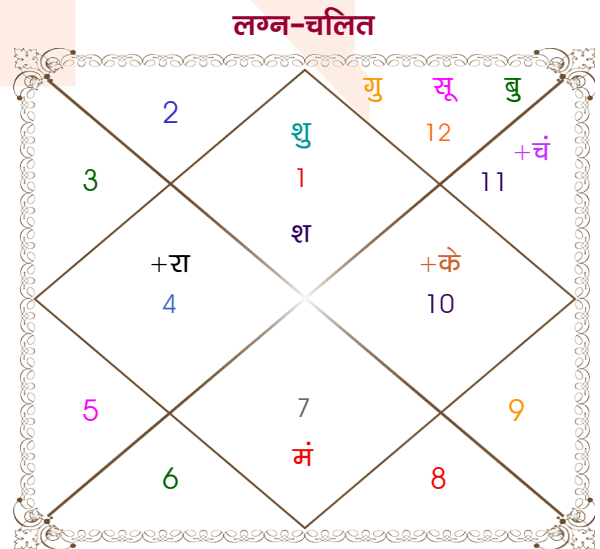

Anurag mishra

Ankita sharma

Model: Web-FreeMatching

Order No: 121899105

पुल्लिंग : _____ लिंग _____ : स्त्रीलिंग
 13-14/07/2000 : _____ जन्म तिथि _____ : 17/03/1999
 गुरु-शुक्रवार : _____ दिन _____ : बुधवार
 घंटे 00:42:00 : _____ जन्म समय _____ : 08:20:00 घंटे
 घटी 48:01:41 : _____ जन्म समय(घटी) _____ : 05:22:43 घटी
 India : _____ देश _____ : India
 Raipur : _____ स्थान _____ : Bhillai
 21:16:00 उत्तर : _____ अक्षांश _____ : 21:13:00 उत्तर
 81:42:00 पूर्व : _____ रेखांश _____ : 81:26:00 पूर्व
 82:30:00 पूर्व : _____ मध्य रेखांश _____ : 82:30:00 पूर्व
 घंटे -00:03:12 : _____ स्थानिक संस्कार _____ : -00:04:16 घंटे
 घंटे 00:00:00 : _____ ग्रीष्म संस्कार _____ : 00:00:00 घंटे
 05:29:19 : _____ सूर्योदय _____ : 06:11:58
 18:48:09 : _____ सूर्यास्त _____ : 18:13:57
 23:51:37 : _____ चित्रपक्षीय अयनांश _____ : 23:50:35

विंशोत्तरी बुध 3वर्ष 0मा 10दि शुक्र 25/07/2010 25/07/2030		अंश	राशि	ग्रह	राशि	अंश	विंशोत्तरी गुरु 12वर्ष 0मा 5दि शनि 23/03/2011 22/03/2030	
शुक्र	23/11/2013	16:07:18	मेष	लग्न	मेष	11:58:20	शनि	26/03/2014
सूर्य	23/11/2014	27:48:45	मिथु	सूर्य	मीन	02:13:18	बुध	03/12/2016
चन्द्र	24/07/2016	27:37:28	वृश्चि	चंद्र	कुंभ	23:19:12	केतु	11/01/2018
मंगल	23/09/2017	24:14:25	मिथु	मंगल	तुला	18:20:50	शुक्र	13/03/2021
राहु	23/09/2020	17:07:42	मिथु व	बुध व	मीन	07:13:24	सूर्य	23/02/2022
गुरु	25/05/2023	08:50:51	वृष	गुरु	मीन	13:34:34	चन्द्र	24/09/2023
शनि	25/07/2026	06:42:42	कर्क	शुक्र	मेष	04:35:07	मंगल	02/11/2024
बुध	24/05/2029	04:03:38	वृष	शनि	मेष	07:50:29	राहु	09/09/2027
केतु	25/07/2030	00:46:03	कर्क व	राहु व	कर्क	27:59:32	गुरु	22/03/2030
		00:46:03	मक व	केतु व	मक	27:59:32		
		26:03:30	मक व	हर्ष	मक	21:16:11		
		11:41:51	मक व	नेप	मक	09:50:08		
		16:39:50	वृश्चि व	प्लूटो व	वृश्चि	16:39:03		