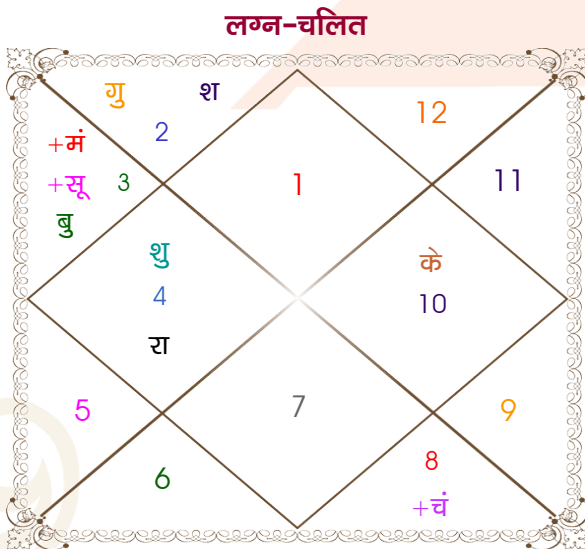

Anurag mishra

Ankita sharma

Model: Web-FreeMatching

Order No: 121899105

पुल्लिंग : _____ लिंग _____ : स्त्रीलिंग
 13-14/07/2000 : _____ जन्म तिथि _____ : 17/03/1999
 गुरु-शुक्रवार : _____ दिन _____ : बुधवार
 घंटे 00:42:00 : _____ जन्म समय _____ : 08:20:00 घंटे
 घटी 48:01:41 : _____ जन्म समय(घटी) _____ : 05:22:43 घटी
 India : _____ देश _____ : India
 Raipur : _____ स्थान _____ : Bhillai
 21:16:00 उत्तर : _____ अक्षांश _____ : 21:13:00 उत्तर
 81:42:00 पूर्व : _____ रेखांश _____ : 81:26:00 पूर्व
 82:30:00 पूर्व : _____ मध्य रेखांश _____ : 82:30:00 पूर्व
 घंटे -00:03:12 : _____ स्थानिक संस्कार _____ : -00:04:16 घंटे
 घंटे 00:00:00 : _____ ग्रीष्म संस्कार _____ : 00:00:00 घंटे
 05:29:19 : _____ सूर्योदय _____ : 06:11:58
 18:48:09 : _____ सूर्यास्त _____ : 18:13:57
 23:51:37 : _____ चित्रपक्षीय अयनांश _____ : 23:50:35

विंशोत्तरी बुध 3वर्ष 0मा 10दि शुक्र 25/07/2010 25/07/2030		अंश	राशि	ग्रह	राशि	अंश	विंशोत्तरी गुरु 12वर्ष 0मा 5दि शनि 23/03/2011 22/03/2030	
शुक्र	23/11/2013	16:07:18	मेष	लग्न	मेष	11:58:20	शनि	26/03/2014
सूर्य	23/11/2014	27:48:45	मिथु	सूर्य	मीन	02:13:18	बुध	03/12/2016
चन्द्र	24/07/2016	27:37:28	वृश्चि	चंद्र	कुंभ	23:19:12	केतु	11/01/2018
मंगल	23/09/2017	24:14:25	मिथु	मंगल	तुला	18:20:50	शुक्र	13/03/2021
राहु	23/09/2020	17:07:42	मिथु व	बुध व	मीन	07:13:24	सूर्य	23/02/2022
गुरु	25/05/2023	08:50:51	वृष	गुरु	मीन	13:34:34	चन्द्र	24/09/2023
शनि	25/07/2026	06:42:42	कर्क	शुक्र	मेष	04:35:07	मंगल	02/11/2024
बुध	24/05/2029	04:03:38	वृष	शनि	मेष	07:50:29	राहु	09/09/2027
केतु	25/07/2030	00:46:03	कर्क व	राहु व	कर्क	27:59:32	गुरु	22/03/2030
		00:46:03	मक व	केतु व	मक	27:59:32		
		26:03:30	मक व	हर्ष	मक	21:16:11		
		11:41:51	मक व	नेप	मक	09:50:08		
		16:39:50	वृश्चि व	प्लूटो व	वृश्चि	16:39:03		