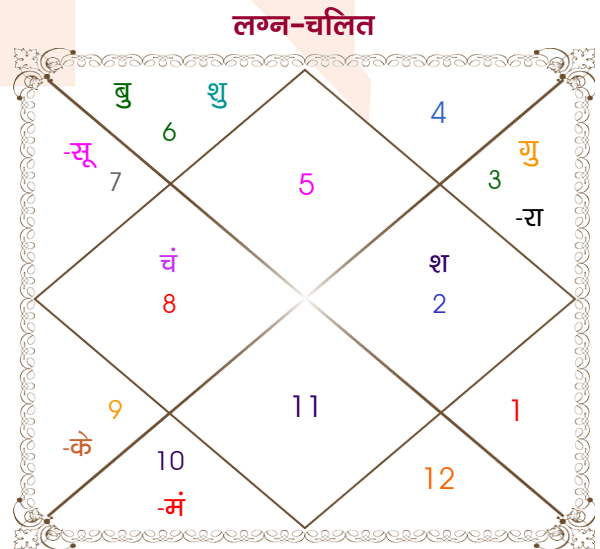

Sourbh

Nidhi

Model: Web-FreeMatching

Order No: 121899104

पुल्लिंग : \_\_\_\_\_ लिंग \_\_\_\_\_ : स्त्रीलिंग  
 08/03/1997 : \_\_\_\_\_ जन्म तिथि \_\_\_\_\_ : 19-20/10/2001  
 शनिवार : \_\_\_\_\_ दिन \_\_\_\_\_ : शुक्र-शनिवार  
 घंटे 17:05:00 : \_\_\_\_\_ जन्म समय \_\_\_\_\_ : 03:35:00 घंटे  
 घटी 25:34:14 : \_\_\_\_\_ जन्म समय(घटी) \_\_\_\_\_ : 52:30:24 घटी  
 India : \_\_\_\_\_ देश \_\_\_\_\_ : India  
 Udaipur : \_\_\_\_\_ स्थान \_\_\_\_\_ : Udaipur  
 24:36:00 उत्तर : \_\_\_\_\_ अक्षांश \_\_\_\_\_ : 24:36:00 उत्तर  
 73:47:00 पूर्व : \_\_\_\_\_ रेखांश \_\_\_\_\_ : 73:47:00 पूर्व  
 82:30:00 पूर्व : \_\_\_\_\_ मध्य रेखांश \_\_\_\_\_ : 82:30:00 पूर्व  
 घंटे -00:34:52 : \_\_\_\_\_ स्थानिक संस्कार \_\_\_\_\_ : -00:34:52 घंटे  
 घंटे 00:00:00 : \_\_\_\_\_ ग्रीष्म संस्कार \_\_\_\_\_ : 00:00:00 घंटे  
 06:51:18 : \_\_\_\_\_ सूर्योदय \_\_\_\_\_ : 06:34:50  
 18:39:56 : \_\_\_\_\_ सूर्यास्त \_\_\_\_\_ : 18:04:40  
 23:49:04 : \_\_\_\_\_ चित्रपक्षीय अयनांश \_\_\_\_\_ : 23:52:37

## अष्टकूट गुण सारिणी

कूट	वर	कन्या	अंक	प्राप्त	दोष	क्षेत्र
वर्ण	शूद्र	विप्र	1	0.00	--	जातीय कर्म
वश्य	मानव	कीटक	2	1.00	--	स्वभाव
तारा	मित्र	विपत	3	1.50	--	भाग्य
योनि	अश्व	मृग	4	3.00	--	यौन विचार
मैत्री	शनि	मंगल	5	0.50	--	आपसी सम्बन्ध
गण	राक्षस	देव	6	1.00	--	सामाजिकता
भकूट	कुम्भ	वृश्चिक	7	7.00	--	जीवन शैली
नाड़ी	आद्य	मध्य	8	8.00	--	स्वास्थ्य/संतान
कुल :			36	22.00		