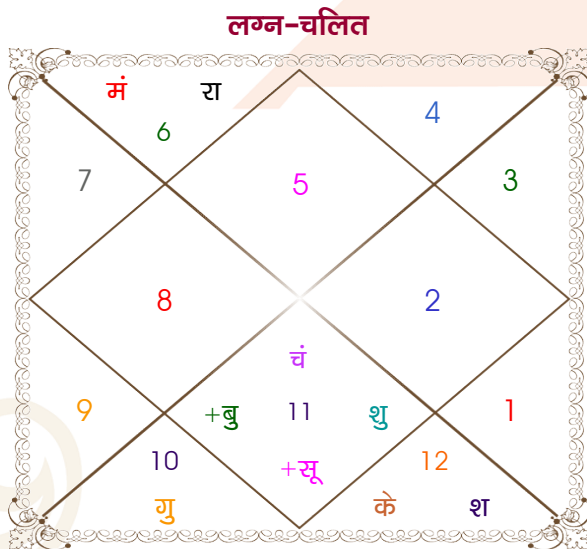

Sourbh

Nidhi

Model: Web-FreeMatching

Order No: 121899104

पुल्लिंग : \_\_\_\_\_ लिंग \_\_\_\_\_ : स्त्रीलिंग  
 08/03/1997 : \_\_\_\_\_ जन्म तिथि \_\_\_\_\_ : 19-20/10/2001  
 शनिवार : \_\_\_\_\_ दिन \_\_\_\_\_ : शुक्र-शनिवार  
 घंटे 17:05:00 : \_\_\_\_\_ जन्म समय \_\_\_\_\_ : 03:35:00 घंटे  
 घटी 25:34:14 : \_\_\_\_\_ जन्म समय(घटी) \_\_\_\_\_ : 52:30:24 घटी  
 India : \_\_\_\_\_ देश \_\_\_\_\_ : India  
 Udaipur : \_\_\_\_\_ स्थान \_\_\_\_\_ : Udaipur  
 24:36:00 उत्तर : \_\_\_\_\_ अक्षांश \_\_\_\_\_ : 24:36:00 उत्तर  
 73:47:00 पूर्व : \_\_\_\_\_ रेखांश \_\_\_\_\_ : 73:47:00 पूर्व  
 82:30:00 पूर्व : \_\_\_\_\_ मध्य रेखांश \_\_\_\_\_ : 82:30:00 पूर्व  
 घंटे -00:34:52 : \_\_\_\_\_ स्थानिक संस्कार \_\_\_\_\_ : -00:34:52 घंटे  
 घंटे 00:00:00 : \_\_\_\_\_ ग्रीष्म संस्कार \_\_\_\_\_ : 00:00:00 घंटे  
 06:51:18 : \_\_\_\_\_ सूर्योदय \_\_\_\_\_ : 06:34:50  
 18:39:56 : \_\_\_\_\_ सूर्यास्त \_\_\_\_\_ : 18:04:40  
 23:49:04 : \_\_\_\_\_ चित्रपक्षीय अयनांश \_\_\_\_\_ : 23:52:37

## अष्टकूट गुण सारिणी

कूट	वर	कन्या	अंक	प्राप्त	दोष	क्षेत्र
वर्ण	शूद्र	विप्र	1	0.00	--	जातीय कर्म
वश्य	मानव	कीटक	2	1.00	--	स्वभाव
तारा	मित्र	विपत	3	1.50	--	भाग्य
योनि	अश्व	मृग	4	3.00	--	यौन विचार
मैत्री	शनि	मंगल	5	0.50	--	आपसी सम्बन्ध
गण	राक्षस	देव	6	1.00	--	सामाजिकता
भकूट	कुम्भ	वृश्चिक	7	7.00	--	जीवन शैली
नाड़ी	आद्य	मध्य	8	8.00	--	स्वास्थ्य/संतान
कुल :			36	22.00		